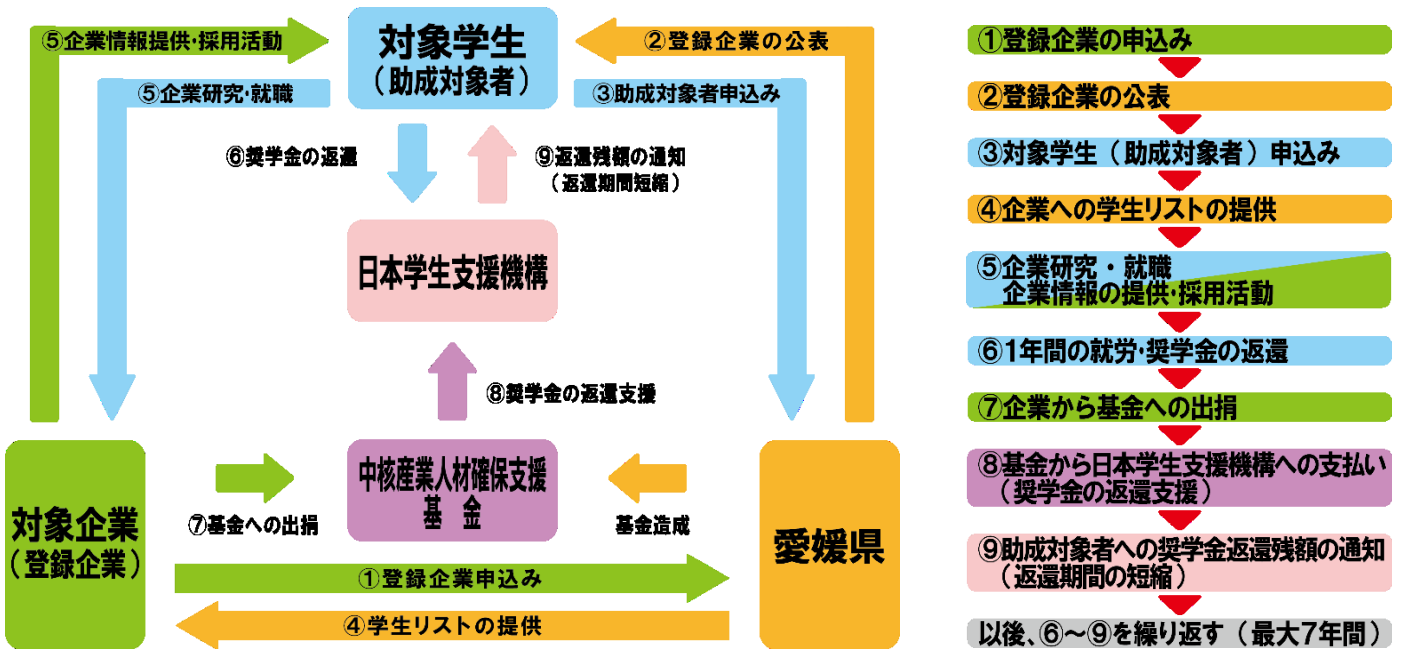

■ 募集対象

- ① R7.3 月末卒業予定者（新規募集）
- ② R6.3 月末卒業予定者（追加募集）

■ 募集締切

令和6年2月29日（木）

↓ 詳細はコチラ ↓

(R7.3 月末卒対象)

(R6.3 月末卒対象)

＜手続きの流れ＞