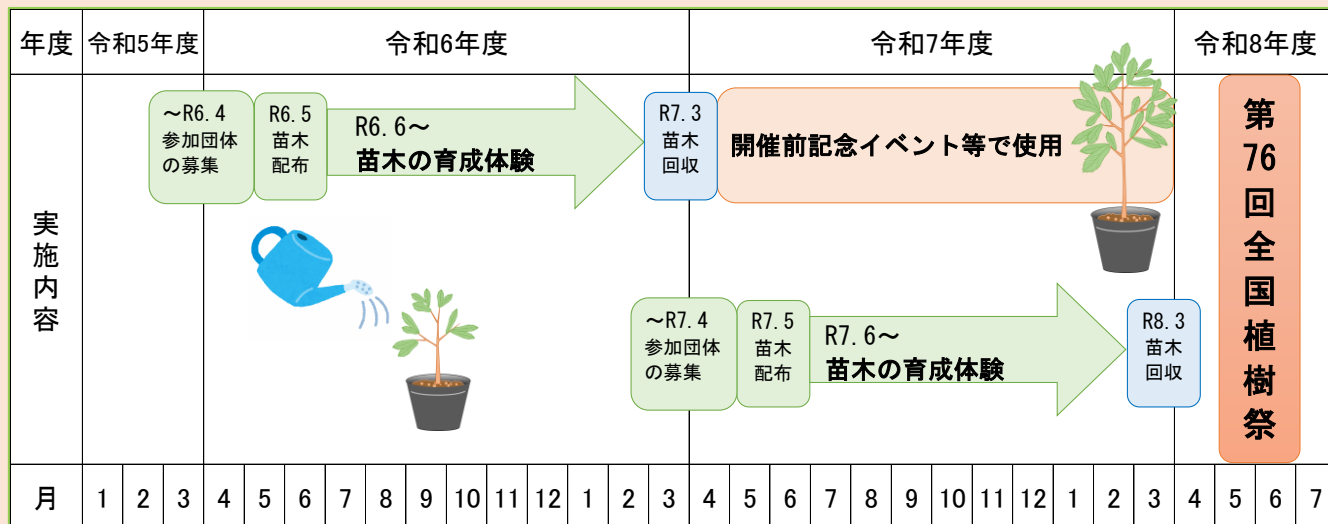

苗木のスクールステイ 参加団体募集！

参加無料！みんなで苗木を育てるけん！！

🌱 事業内容

児童・生徒による苗木の育成体験

難しい作業は全くありません！
苗木配布時に簡単な育成指導も行います！

配布苗木：クヌギ苗（10本程度）

作業内容：苗木への水やり等

育成期間：約10か月間

育成していただいた苗木は、全国植樹祭の植樹行事や
関連する記念イベント等で使用いたします！

事業の流れ

先催の実施例（岩手県提供）

🌱 対象団体

県内の緑の少年団、小学校、中学校、
高等学校及び特別支援学校

🌱 募集期間

令和6年2月29日（木）～4月15日（月）

詳細については、裏面をご覧ください。