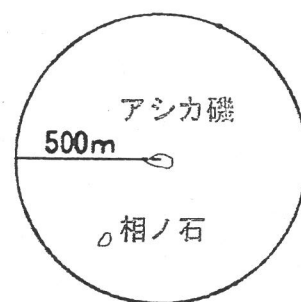

縮尺 1 : 25,000

白壁岩

縮尺 1 : 25,000

比岐島

小比岐島

縮尺 1 : 25,000

縮尺 1 : 25,000

縮尺 1 : 25,000

縮尺 1 : 25,000

燧共第48号 漁場図

縮尺 1 : 25,000

燧共第49号 漁場図

縮尺 1 : 50,000