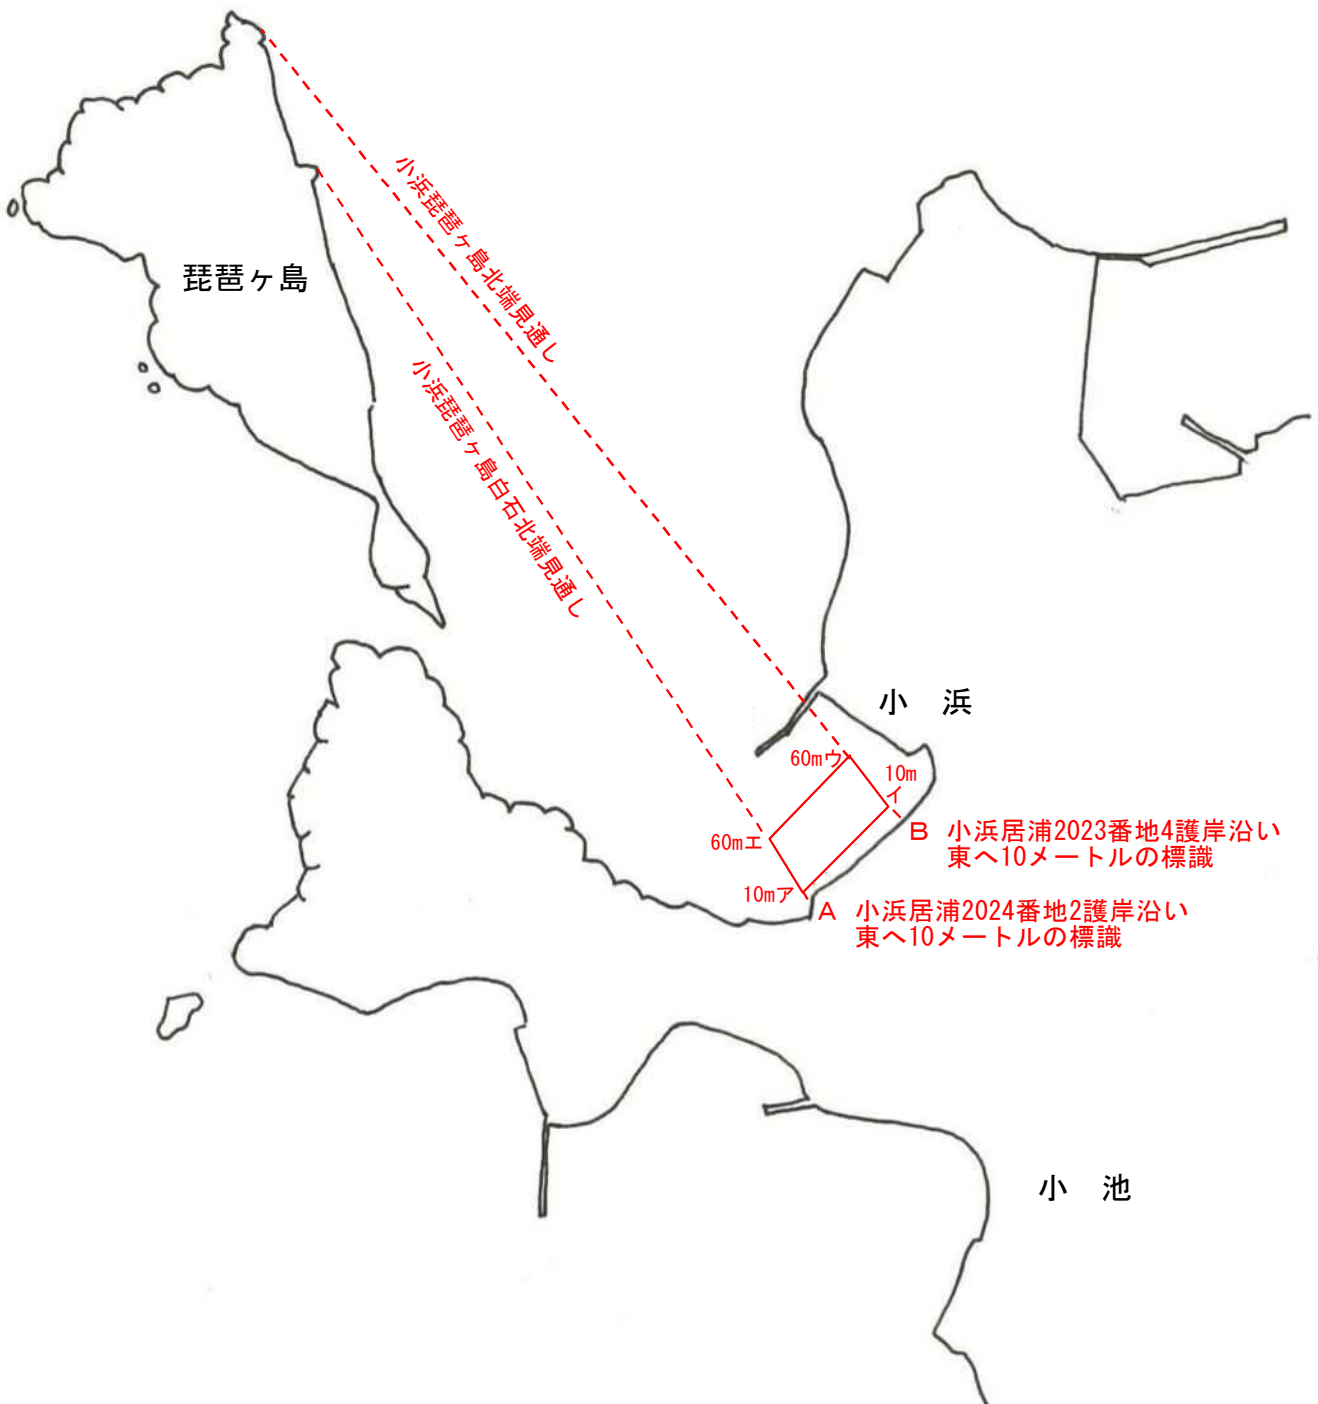

宇珠区第21号 漁場図

- A : 吉田町南君野島山3094西の丸突端
- B : 吉田町南君野島山3094立岩から東へ50メートルの標識
- C : 吉田町南君野島山3094立岩から東へ250メートルの標識
- D : 吉田町南君野島山3094東端標識
- E : 吉田町南君野島山3094南中角の標識
- F : 吉田町南君野島山3094南側旧石採場の標識
- G : 吉田町南君野島山3094鷹の子洞窟

1 / 5, 000

白 浜

- A 白浜184番地4西角の標識
- B 白浜178番地2北角の標識
- C 白浜178番地2東角の標識

宇珠区第23号 漁場図

1 / 5, 000

宇珠区第24号 漁場図

1/5,000

宇珠区第25号 漁場図

宇珠区第28号 漁場図

宇珠区第29号 漁場図

1 / 5, 000

宇珠区第30号 漁場図

1 / 5, 000