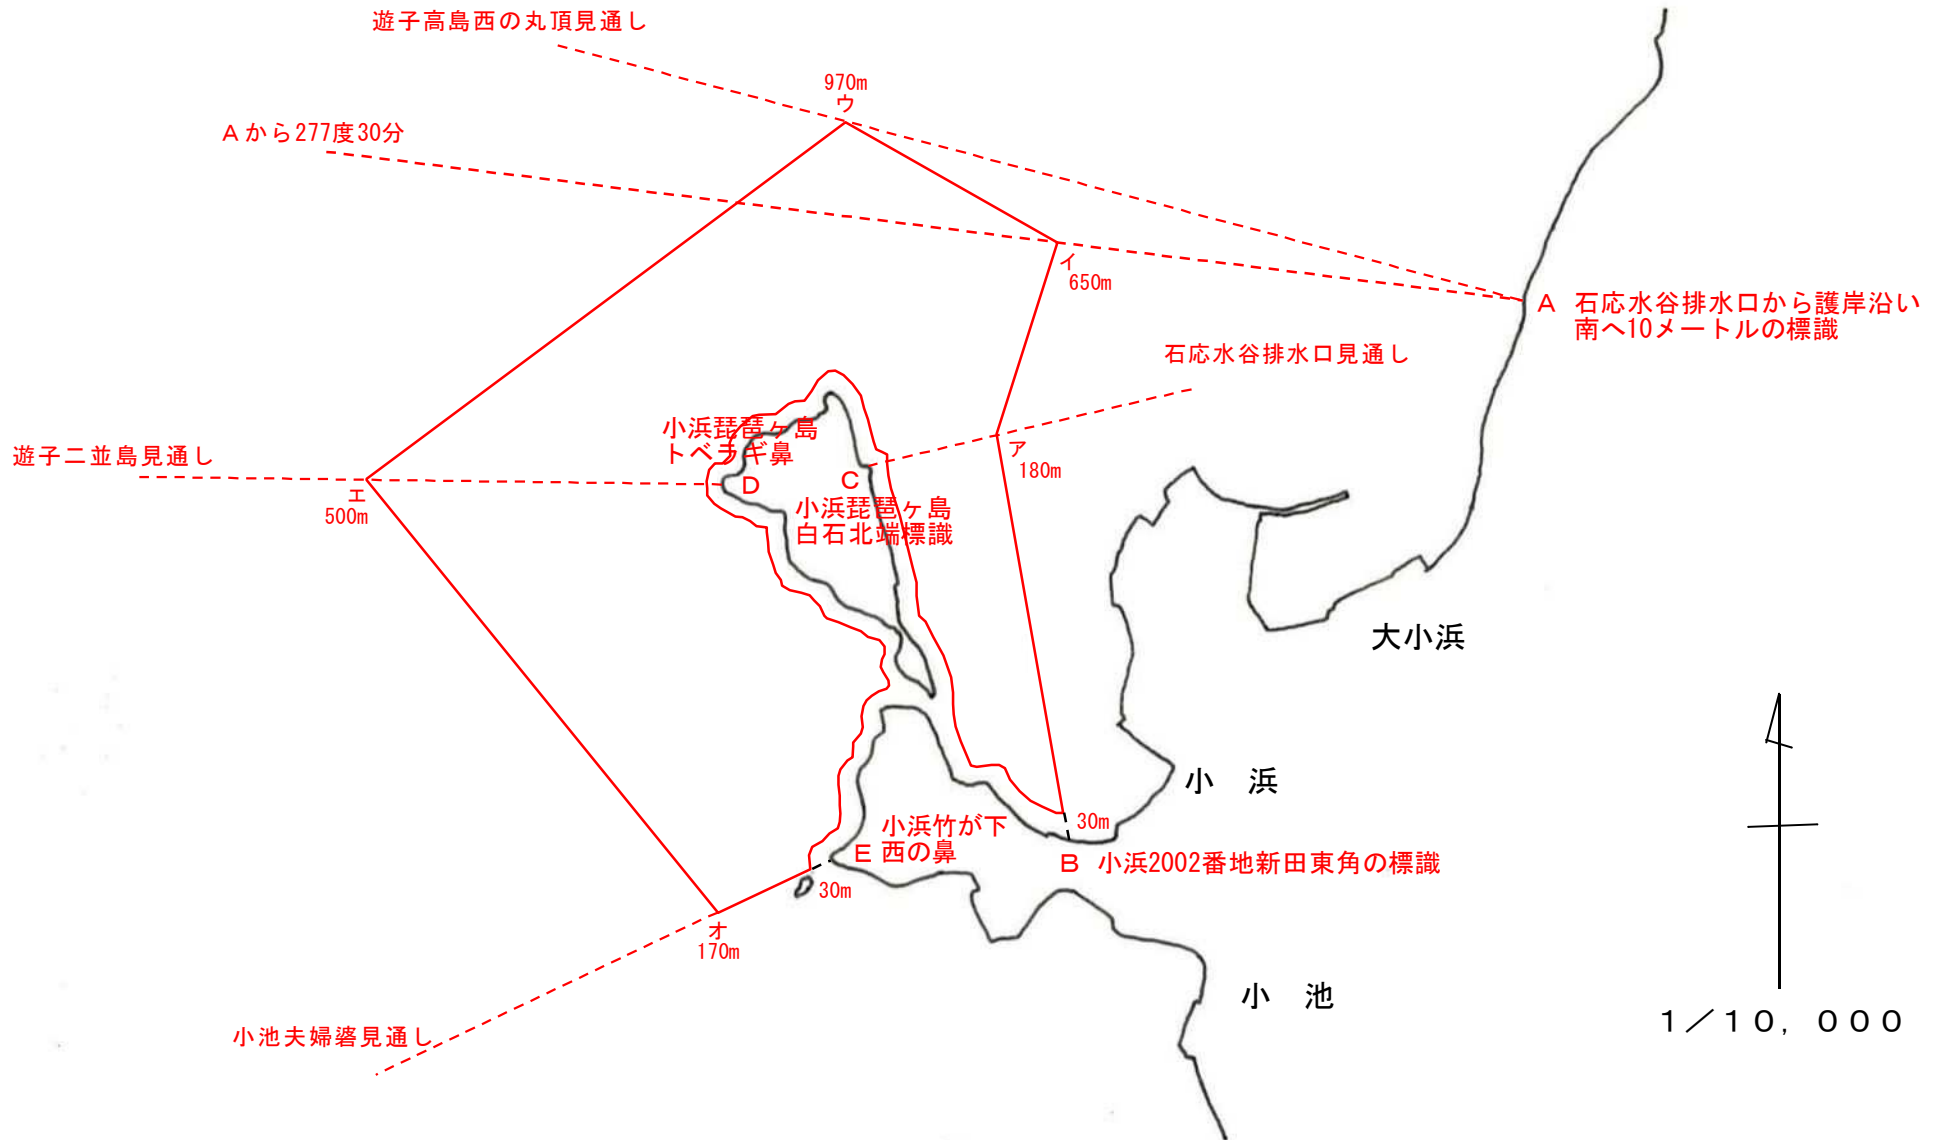

宇珠区第21号 漁場図

- A : 吉田町南君野島山3094西の丸突端
- B : 吉田町南君野島山3094立岩から東へ50メートルの標識
- C : 吉田町南君野島山3094立岩から東へ250メートルの標識
- D : 吉田町南君野島山3094東端標識
- E : 吉田町南君野島山3094南中角の標識
- F : 吉田町南君野島山3094南側旧石採場の標識
- G : 吉田町南君野島山3094鷹の子洞窟

1 / 5, 000

白 浜

- A 白浜184番地4西角の標識
- B 白浜178番地2北角の標識
- C 白浜178番地2東角の標識

宇珠区第23号 漁場図

1 / 5, 000

宇珠区第24号 漁場図

1/5,000

宇珠区第25号 漁場図

宇珠区第28号 漁場図

宇珠区第29号 漁場図

1 / 5, 000

宇珠区第30号 漁場図

1 / 5, 000