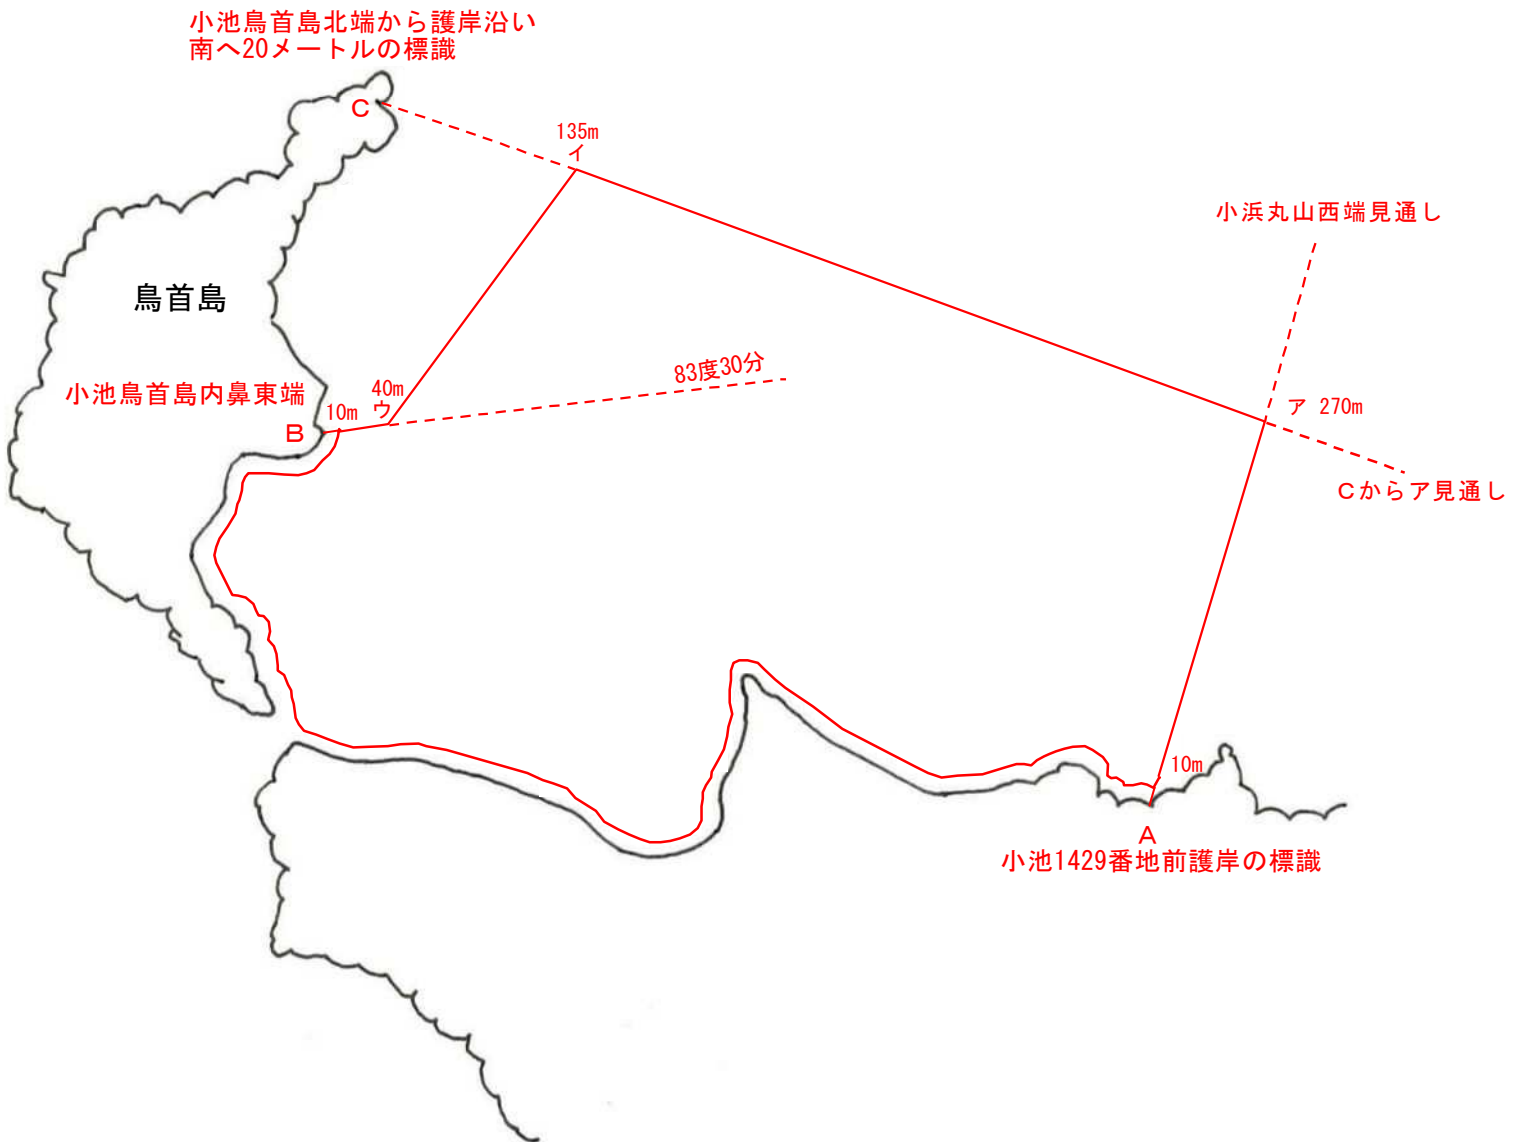

宇珠区第21号 漁場図

- A : 吉田町南君野島山3094西の丸突端
- B : 吉田町南君野島山3094立岩から東へ50メートルの標識
- C : 吉田町南君野島山3094立岩から東へ250メートルの標識
- D : 吉田町南君野島山3094東端標識
- E : 吉田町南君野島山3094南中角の標識
- F : 吉田町南君野島山3094南側旧石採場の標識
- G : 吉田町南君野島山3094鷹の子洞窟

1 / 5, 000

白 浜

- A 白浜184番地4西角の標識
- B 白浜178番地2北角の標識
- C 白浜178番地2東角の標識

宇珠区第23号 漁場図

1 / 5, 000

宇珠区第24号 漁場図

1/5,000

宇珠区第25号 漁場図

宇珠区第28号 漁場図

宇珠区第29号 漁場図

1 / 5, 000

宇珠区第30号 漁場図

1 / 5, 000