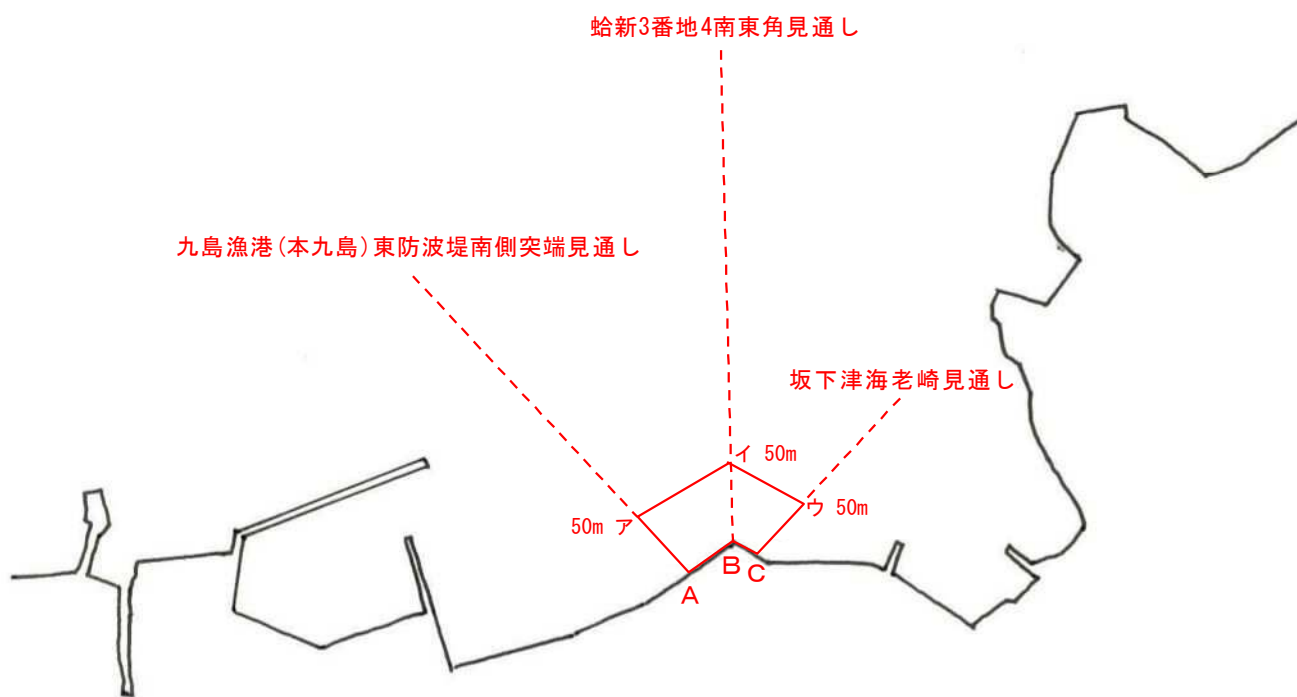

宇珠区第21号 漁場図

- A : 吉田町南君野島山3094西の丸突端
- B : 吉田町南君野島山3094立岩から東へ50メートルの標識
- C : 吉田町南君野島山3094立岩から東へ250メートルの標識
- D : 吉田町南君野島山3094東端標識
- E : 吉田町南君野島山3094南中角の標識
- F : 吉田町南君野島山3094南側旧石採場の標識
- G : 吉田町南君野島山3094鷹の子洞窟

1 / 5, 000

白 浜

- A 白浜184番地4西角の標識
- B 白浜178番地2北角の標識
- C 白浜178番地2東角の標識

宇珠区第23号 漁場図

1 / 5, 000

宇珠区第24号 漁場図

1/5,000

宇珠区第25号 漁場図

宇珠区第28号 漁場図

宇珠区第29号 漁場図

1 / 5, 000

宇珠区第30号 漁場図

1 / 5, 000