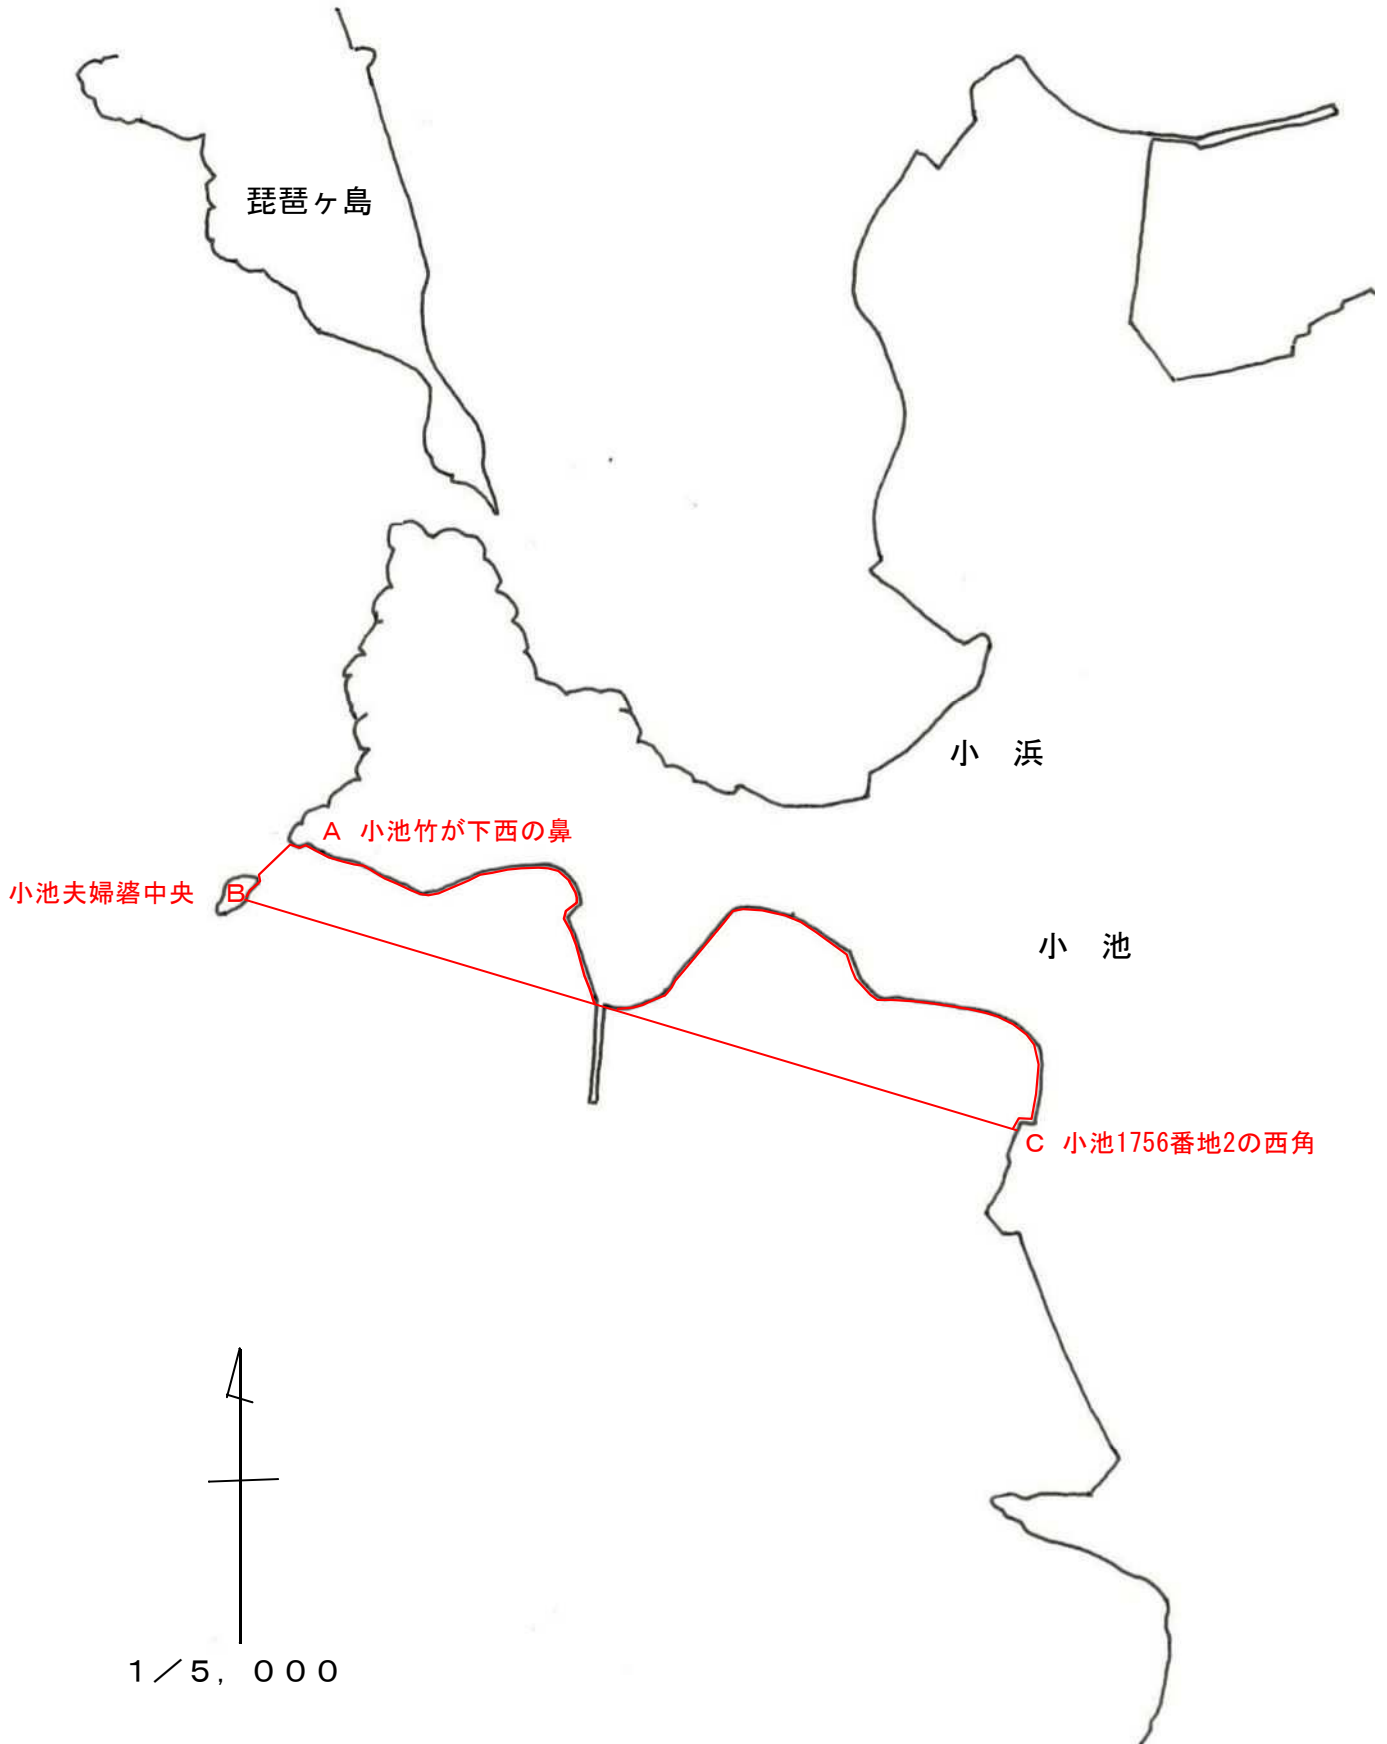

宇珠区第21号 漁場図

- A : 吉田町南君野島山3094西の丸突端
- B : 吉田町南君野島山3094立岩から東へ50メートルの標識
- C : 吉田町南君野島山3094立岩から東へ250メートルの標識
- D : 吉田町南君野島山3094東端標識
- E : 吉田町南君野島山3094南中角の標識
- F : 吉田町南君野島山3094南側旧石採場の標識
- G : 吉田町南君野島山3094鷹の子洞窟

1 / 5, 000

白 浜

- A 白浜184番地4西角の標識
- B 白浜178番地2北角の標識
- C 白浜178番地2東角の標識

宇珠区第23号 漁場図

1 / 5, 000

宇珠区第24号 漁場図

1/5,000

宇珠区第25号 漁場図

宇珠区第28号 漁場図

宇珠区第29号 漁場図

1 / 5, 000

宇珠区第30号 漁場図

1 / 5, 000