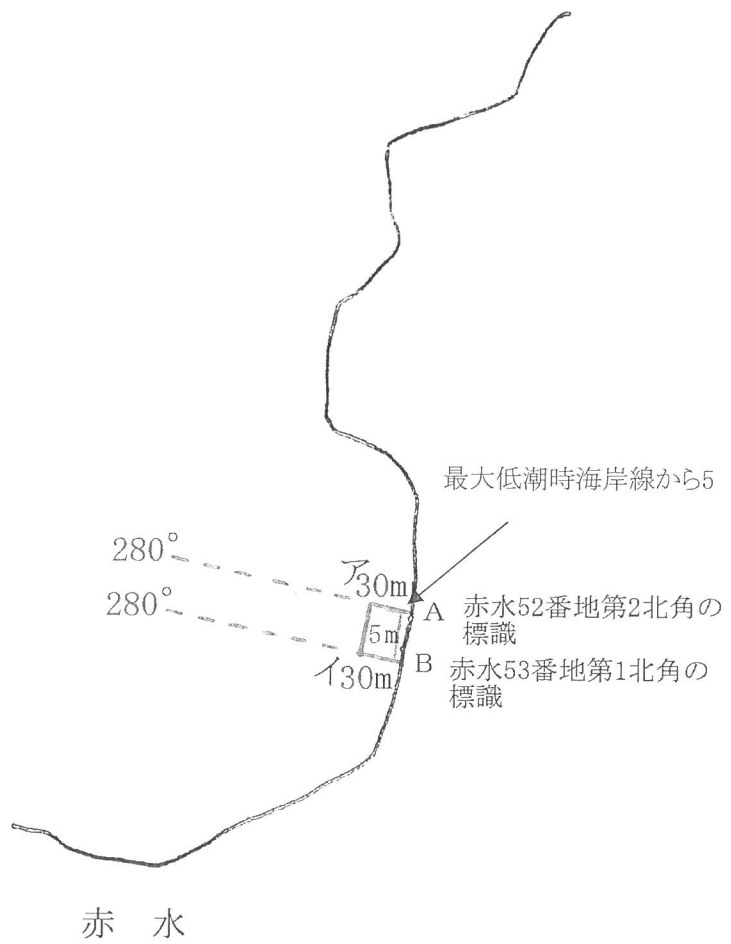

宇魚区第1号 漁場図

S=1/5,000

宇珠区第121号 漁場図

S=1/10,000

愛南町 御荘菊川

宇珠区第122号 漁場図

S=1/5,000

愛南町 御荘平山

S=1/10,000

宇珠区第124号 漁場図

S=1:4,550

宇珠区第125号 漁場図

S=1 : 5,000

宇珠区第126号 漁場図

S=1 : 5,000

宇珠区第127号 漁場図

S=1 : 5,000

宇珠区第128号 漁場図

S=1 : 5,000

宇珠区第129号 漁場図