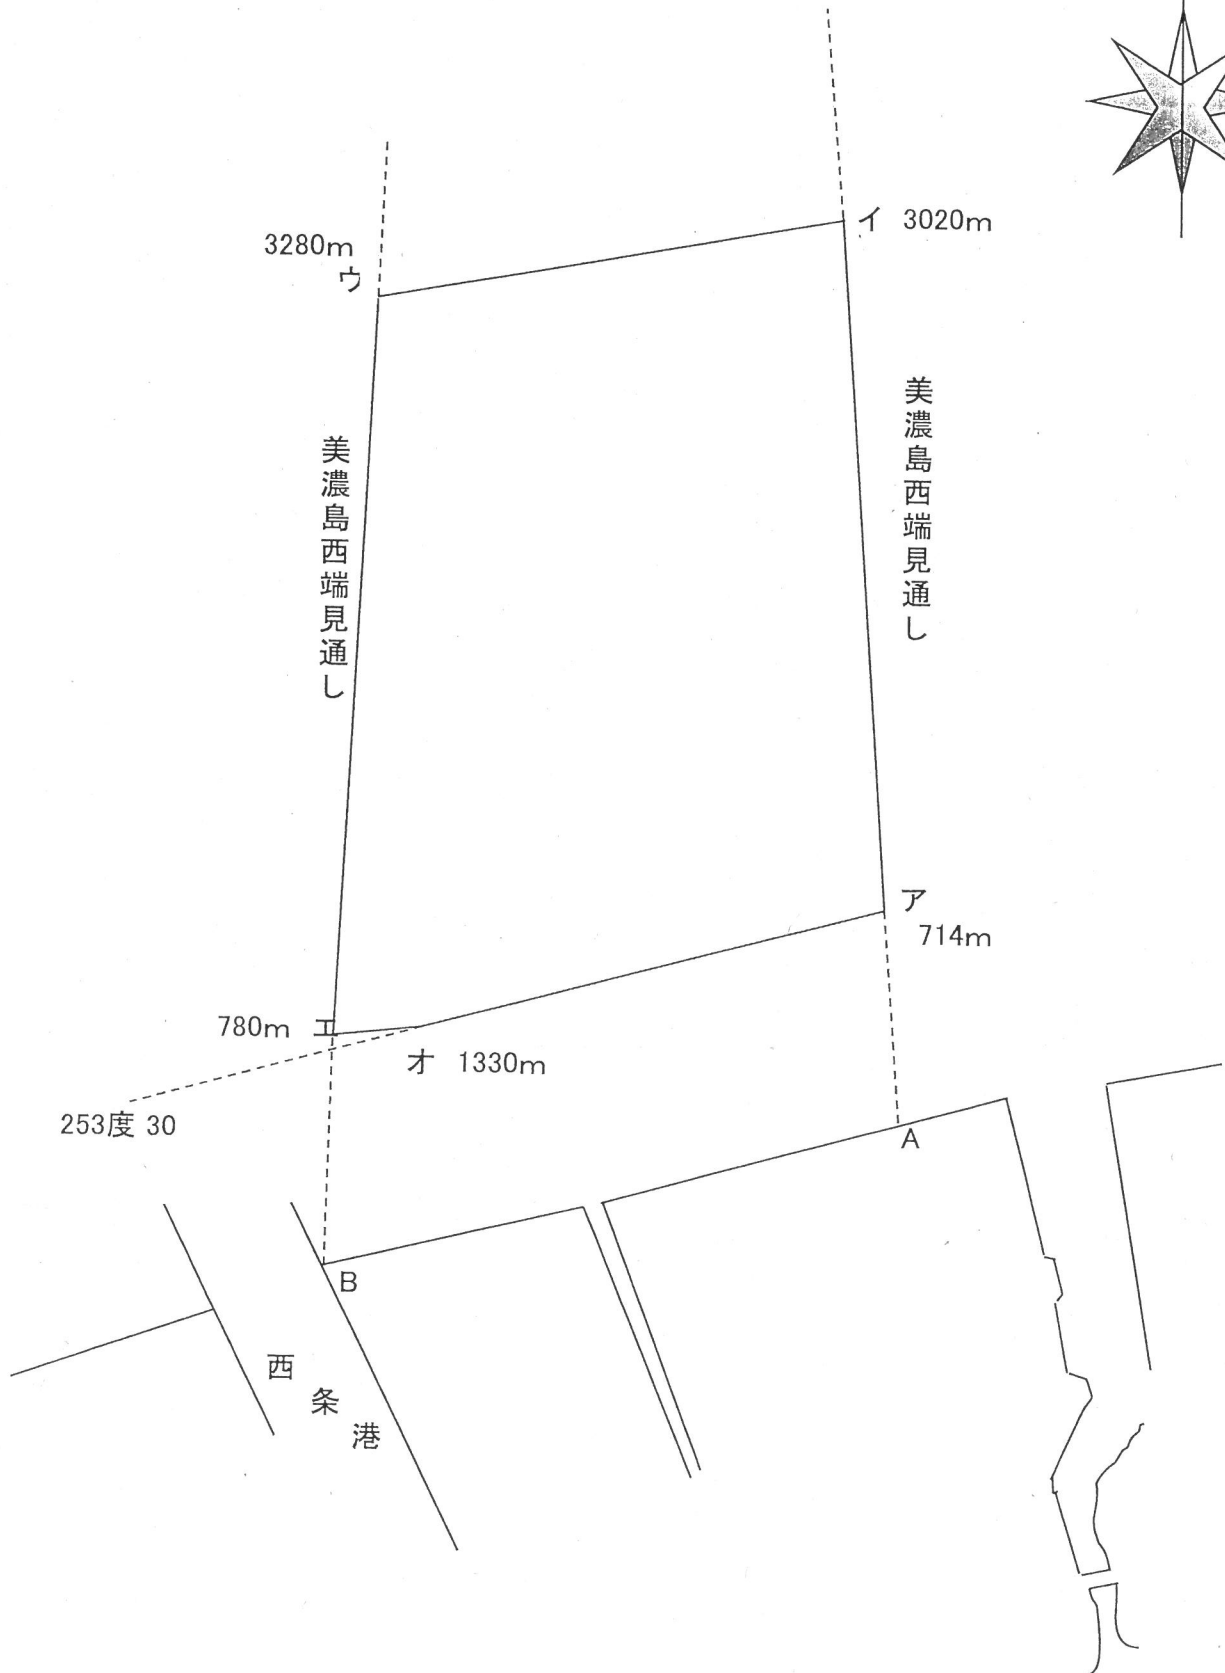

燧区第2号 漁場図

1/10000

# 燧区第3号 漁場図

燧区第4号 漁場図

燧区第5号 漁場図

燧区第6号 漁場図

$\frac{1}{10,000}$

西側海岸の位置  
第一段西条干拓

西条市第二期西条干拓  
西側海岸の位置

第一段西条干拓  
西側海岸の位置

西条市神拝

燧区第7号 漁場図

$\frac{1}{10,000}$

西条市神拝

燧区第8号 漁場図

燧区第9号 漁場図

1 / 25,000

燧区第10号 漁場図