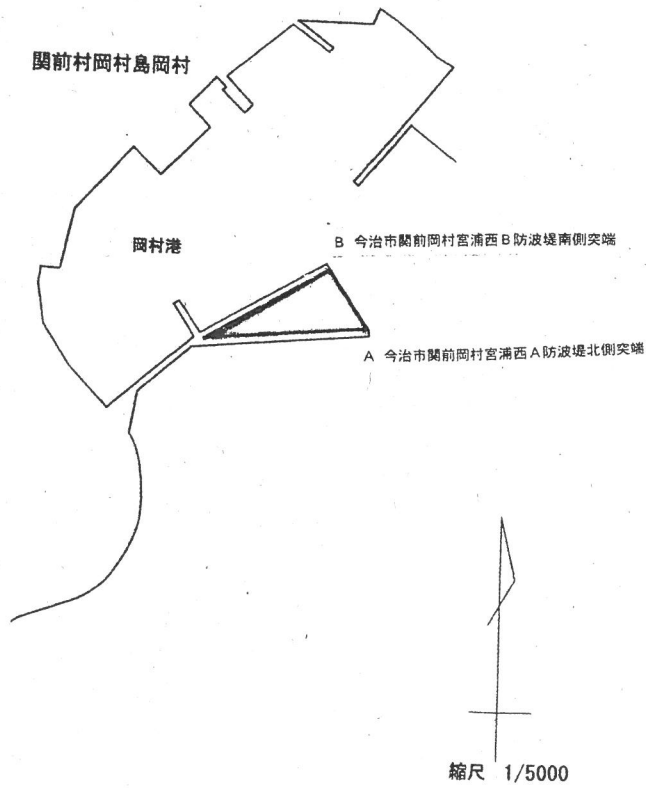

燧区第71号 漁場図

S=1/5,000

古戸川

燧区第73号 漁場図

燧区第74号 漁場図

燧区第75号 漁場図

S=1/10,000

燧区第76号 漁場図

S=1/10,000

燧区第77号 漁場図

S=1/10,000

今治市大三島町口総

S=1/10,000

燧区第79号 漁場図

燧区第81号 漁場図

1/10000

S=1:2500

沖防波堤北東角から防波堤沿い
南へ434.6メートルの標識

沖防波堤北東角から防波堤沿い
南へ50メートルの標識

今治市波方町小部 小部漁港

燧区第83号 漁場図

今治市波方町小部 小部漁港