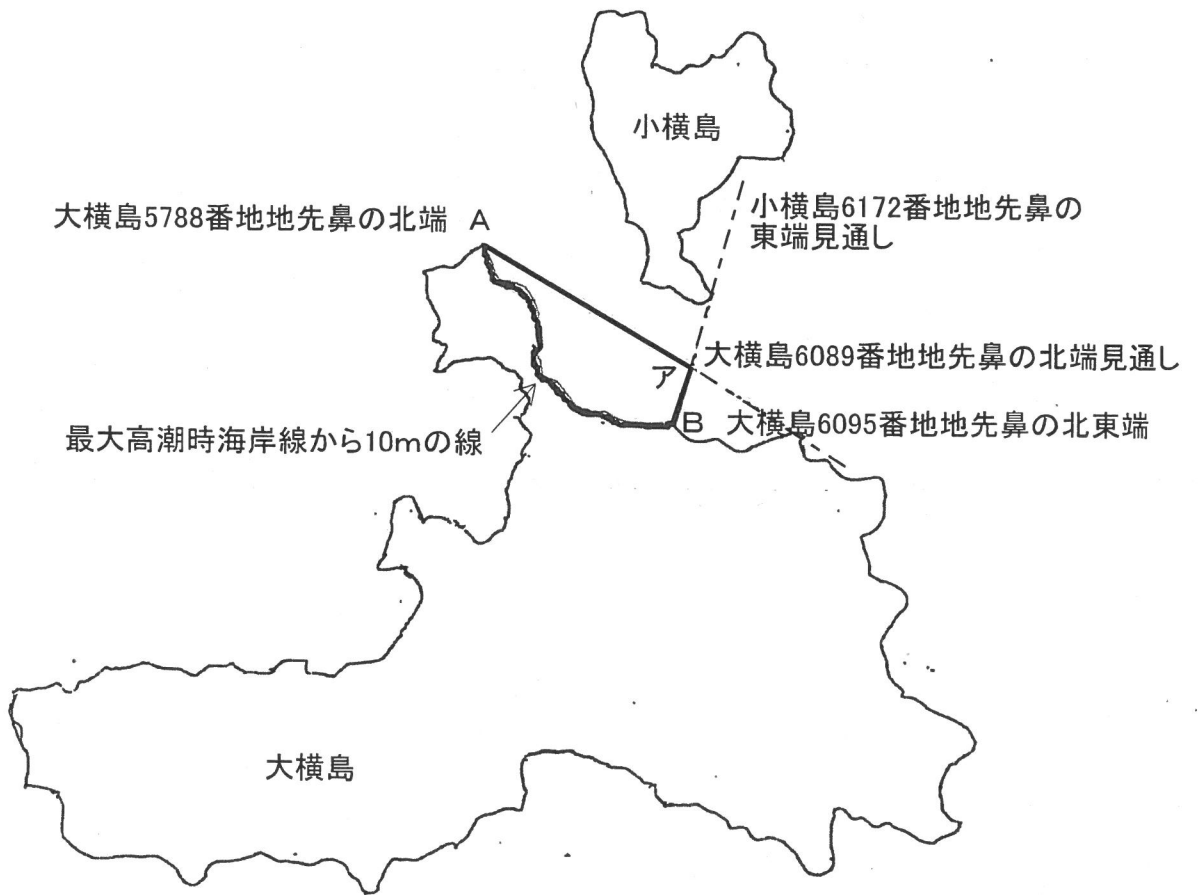

燧区第71号 漁場図

S=1/5,000

古戸川

燧区第73号 漁場図

燧区第74号 漁場図

燧区第75号 漁場図

S=1/10,000

燧区第76号 漁場図

S=1/10,000

燧区第77号 漁場図

S=1/10,000

今治市大三島町口総

S=1/10,000

燧区第79号 漁場図

燧区第81号 漁場図

1/10000

S=1:2500

沖防波堤北東角から防波堤沿い
南へ434.6メートルの標識

沖防波堤北東角から防波堤沿い
南へ50メートルの標識

今治市波方町小部 小部漁港

燧区第83号 漁場図

今治市波方町小部 小部漁港