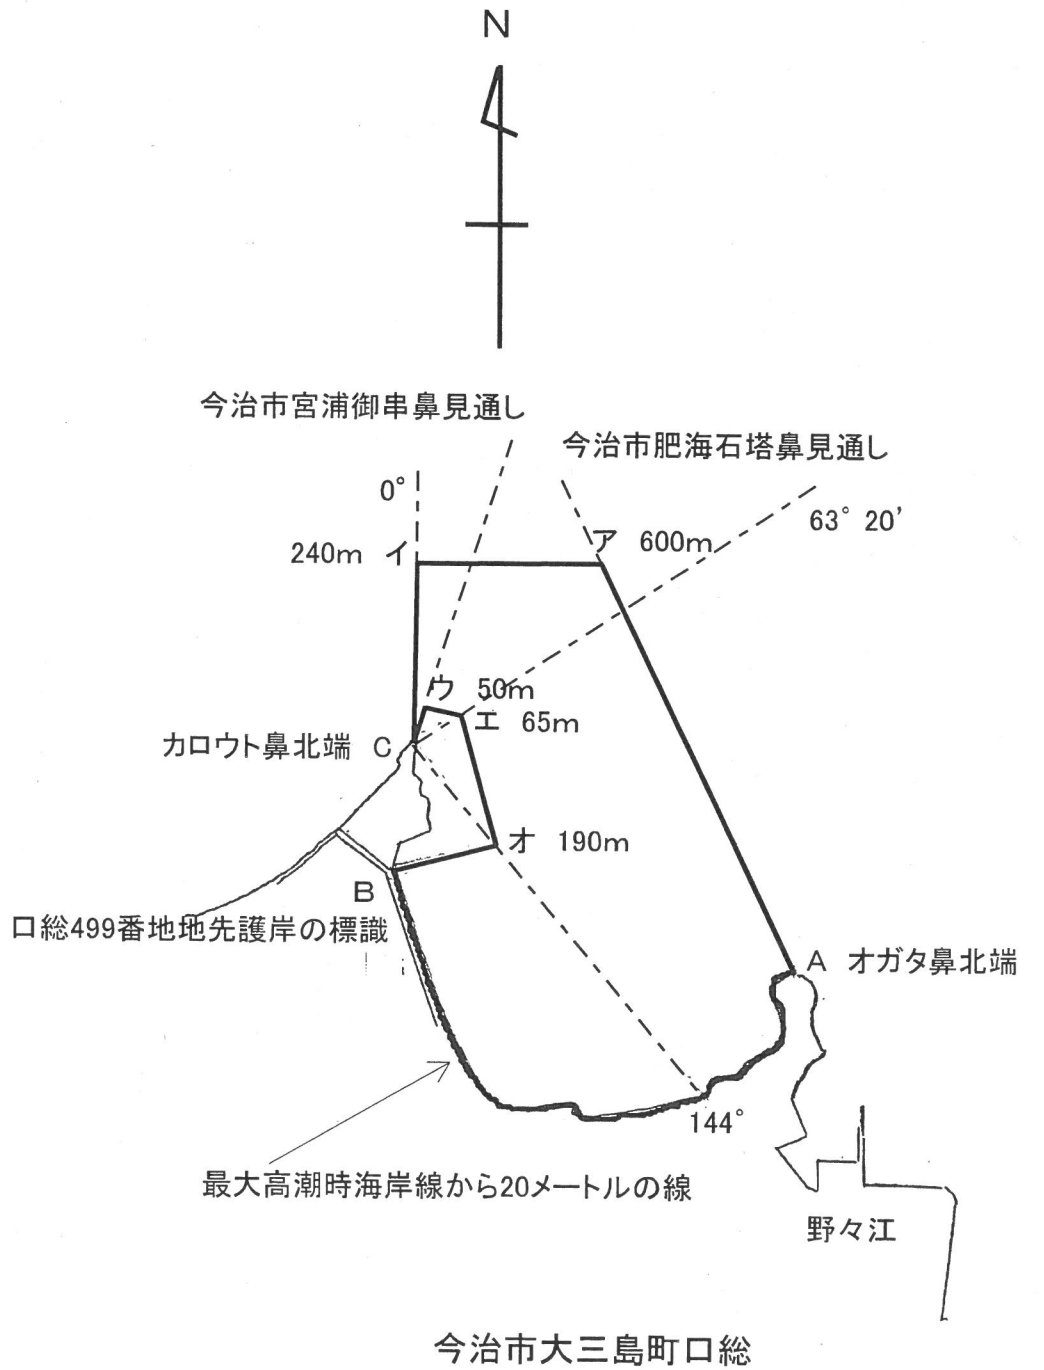

燧区第71号 漁場図

S=1/5,000

古戸川

燧区第73号 漁場図

燧区第74号 漁場図

燧区第75号 漁場図

S=1/10,000

燧区第76号 漁場図

S=1/10,000

燧区第77号 漁場図

S=1/10,000

今治市大三島町口総

S=1/10,000

燧区第79号 漁場図

燧区第81号 漁場図

1/10000

S=1:2500

沖防波堤北東角から防波堤沿い
南へ434.6メートルの標識

沖防波堤北東角から防波堤沿い
南へ50メートルの標識

今治市波方町小部 小部漁港

燧区第83号 漁場図

今治市波方町小部 小部漁港