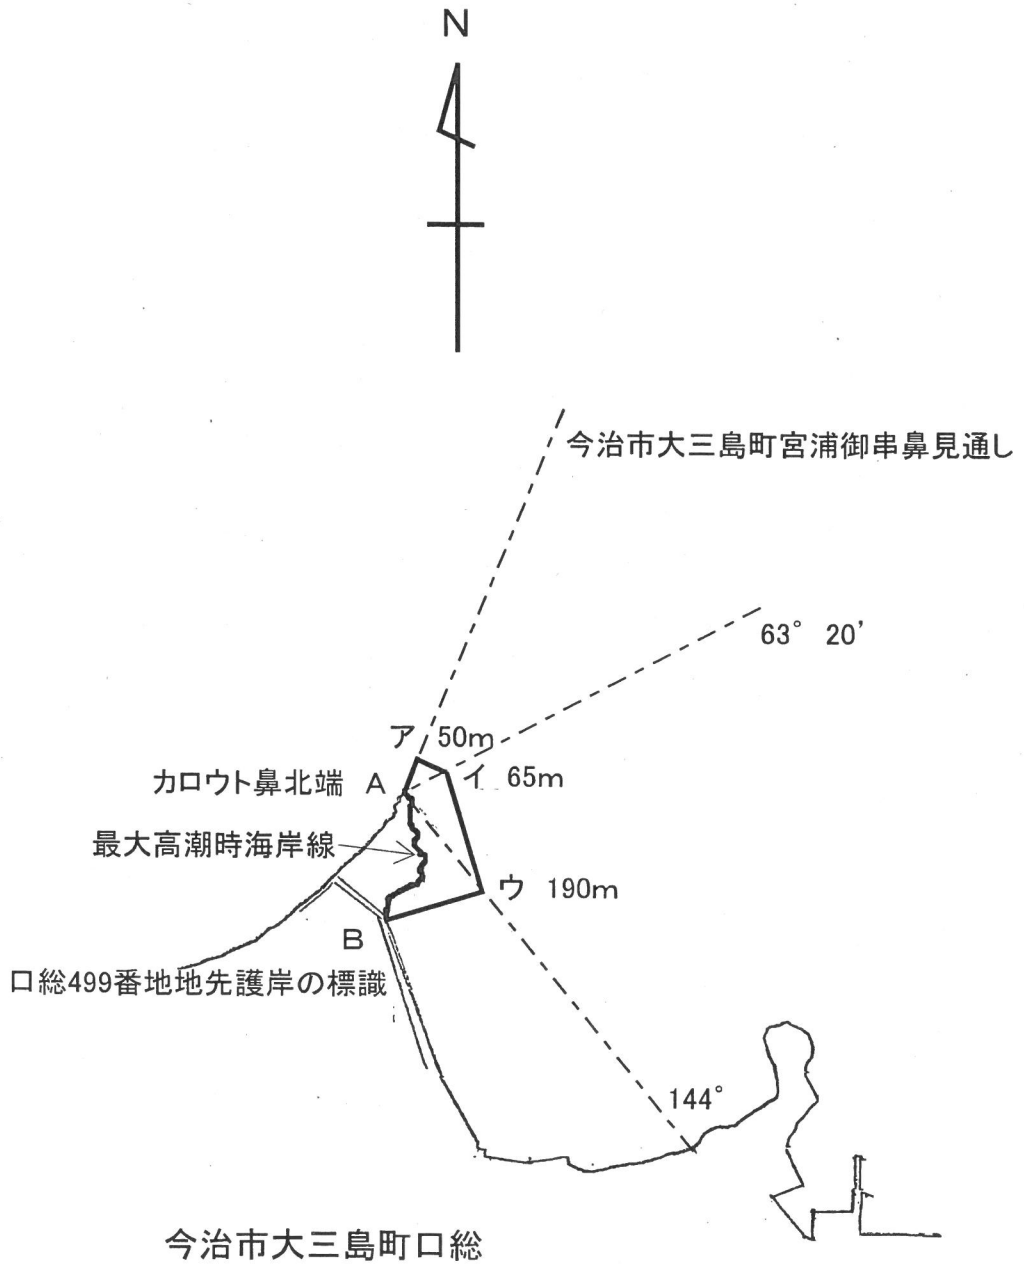

燧区第71号 漁場図

S=1/5,000

古戸川

燧区第73号 漁場図

燧区第74号 漁場図

燧区第75号 漁場図

S=1/10,000

燧区第76号 漁場図

S=1/10,000

燧区第77号 漁場図

S=1/10,000

今治市大三島町口総

S=1/10,000

燧区第79号 漁場図

燧区第81号 漁場図

1/10000

S=1:2500

沖防波堤北東角から防波堤沿い
南へ434.6メートルの標識

沖防波堤北東角から防波堤沿い
南へ50メートルの標識

今治市波方町小部 小部漁港

燧区第83号 漁場図

今治市波方町小部 小部漁港