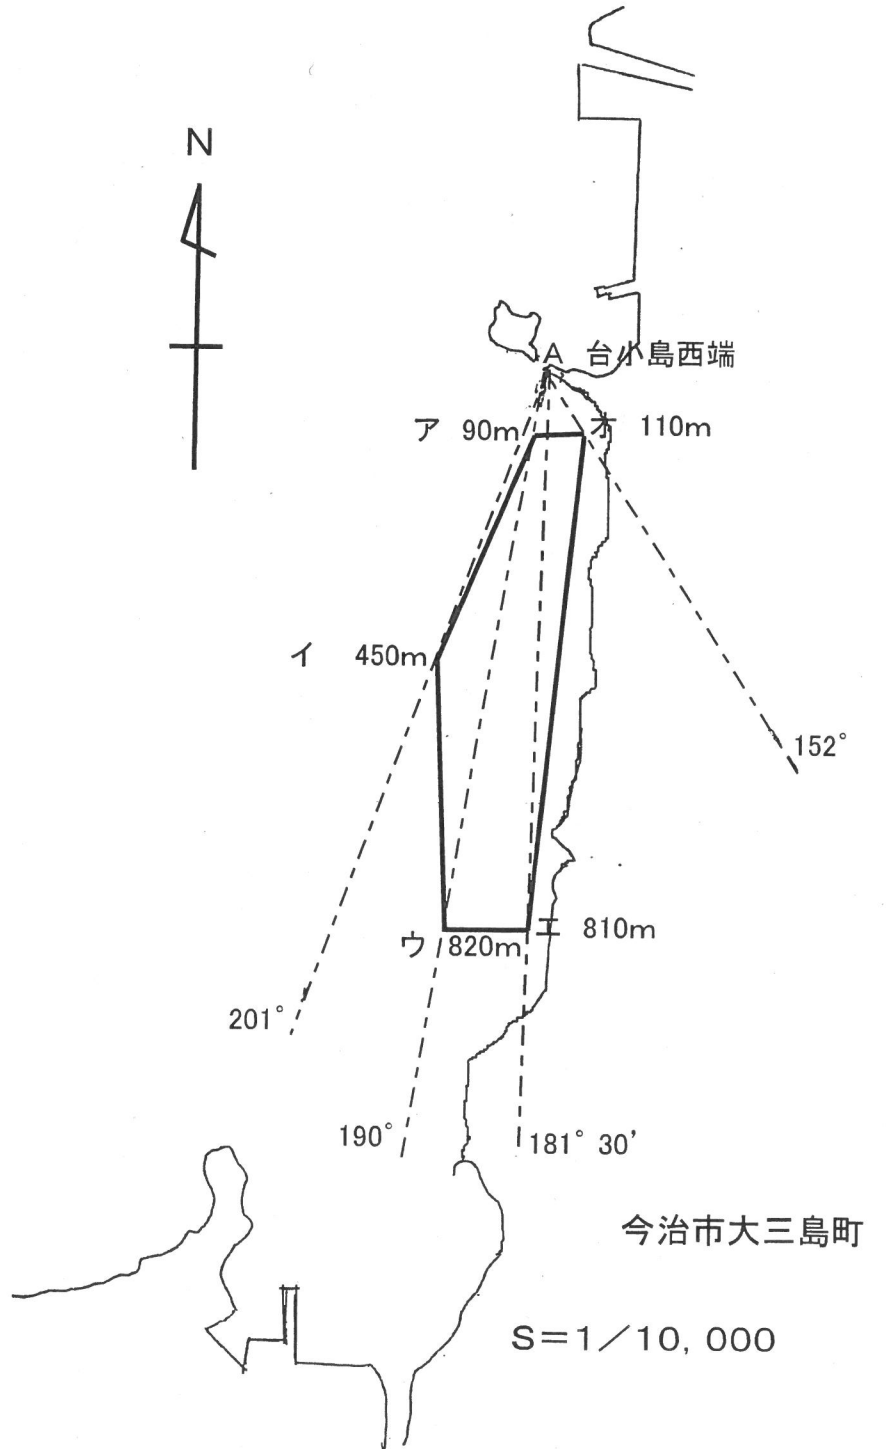

燧区第71号 漁場図

S=1/5,000

古戸川

燧区第73号 漁場図

燧区第74号 漁場図

燧区第75号 漁場図

S=1/10,000

燧区第76号 漁場図

S=1/10,000

燧区第77号 漁場図

S=1/10,000

今治市大三島町口総

S=1/10,000

燧区第79号 漁場図

燧区第81号 漁場図

1/10000

S=1:2500

沖防波堤北東角から防波堤沿い
南へ434.6メートルの標識

沖防波堤北東角から防波堤沿い
南へ50メートルの標識

今治市波方町小部 小部漁港

燧区第83号 漁場図

今治市波方町小部 小部漁港