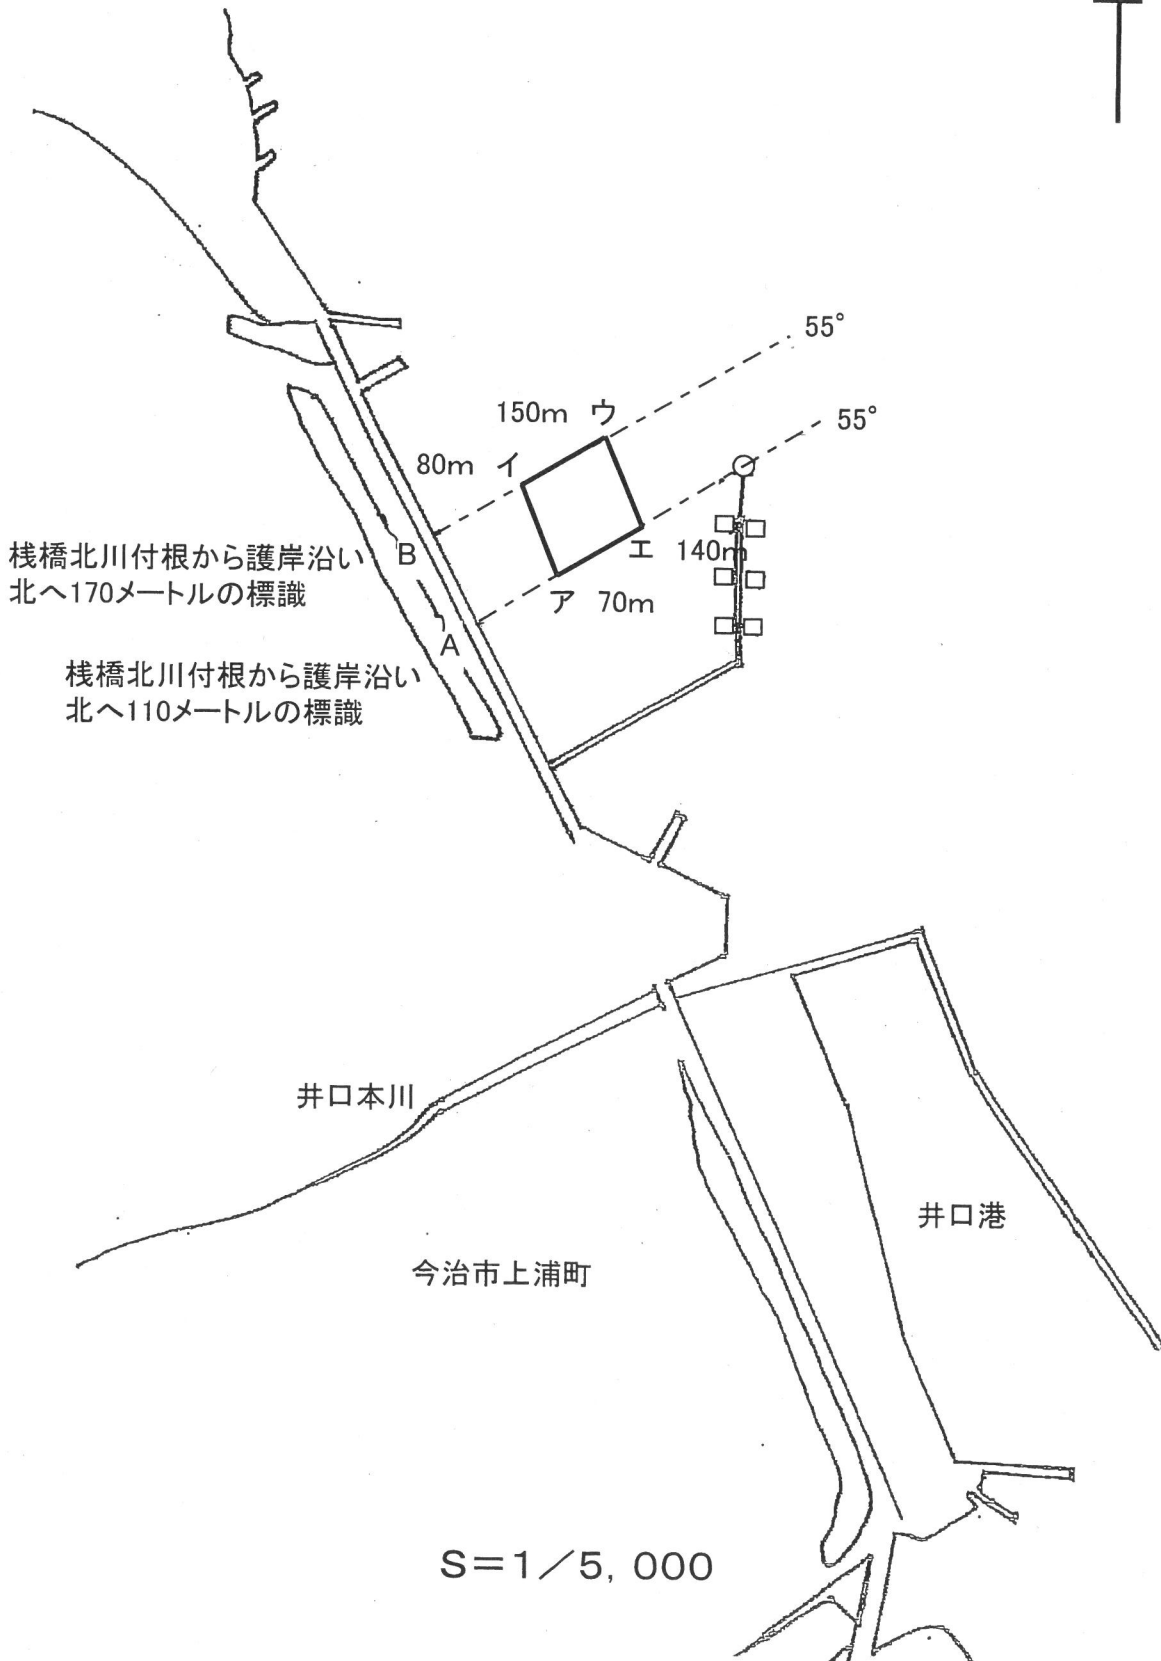

燧区第71号 漁場図

S=1/5,000

古戸川

燧区第73号 漁場図

燧区第74号 漁場図

燧区第75号 漁場図

S=1/10,000

燧区第76号 漁場図

S=1/10,000

燧区第77号 漁場図

S=1/10,000

今治市大三島町口総

S=1/10,000

燧区第79号 漁場図

燧区第81号 漁場図

1/10000

S=1:2500

沖防波堤北東角から防波堤沿い
南へ434.6メートルの標識

沖防波堤北東角から防波堤沿い
南へ50メートルの標識

今治市波方町小部 小部漁港

燧区第83号 漁場図

今治市波方町小部 小部漁港