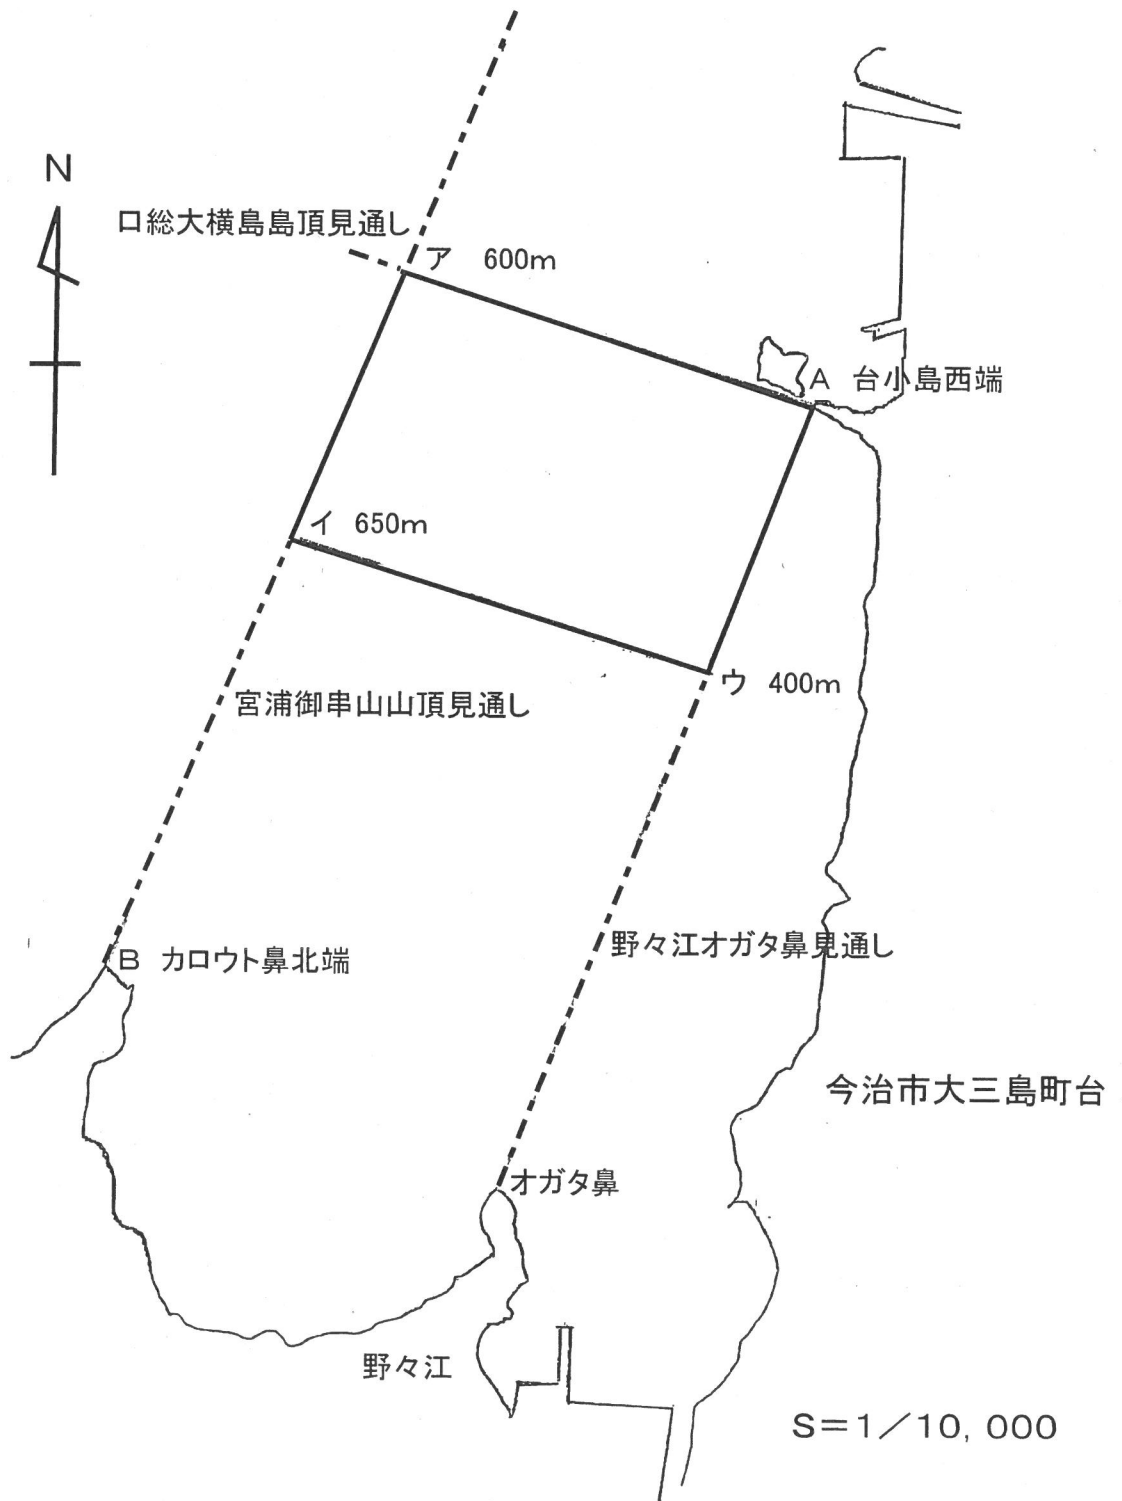

燧区第71号 漁場図

S=1/5,000

古戸川

燧区第73号 漁場図

燧区第74号 漁場図

燧区第75号 漁場図

S=1/10,000

燧区第76号 漁場図

S=1/10,000

燧区第77号 漁場図

S=1/10,000

今治市大三島町口総

S=1/10,000

燧区第79号 漁場図

燧区第81号 漁場図

1/10000

S=1:2500

沖防波堤北東角から防波堤沿い
南へ434.6メートルの標識

沖防波堤北東角から防波堤沿い
南へ50メートルの標識

今治市波方町小部 小部漁港

燧区第83号 漁場図

今治市波方町小部 小部漁港