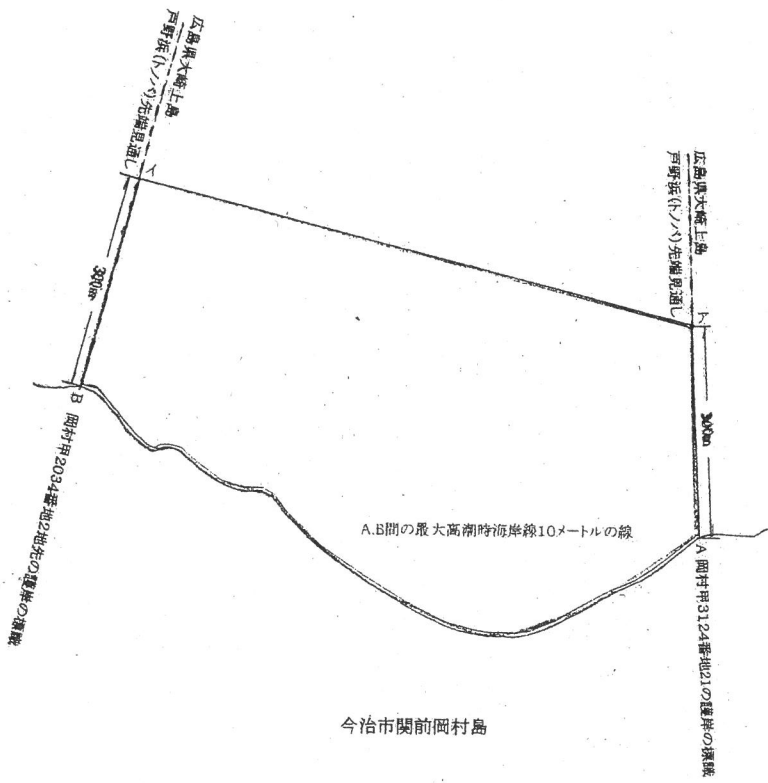

燧区第71号 漁場図

S=1/5,000

古戸川

燧区第73号 漁場図

燧区第74号 漁場図

燧区第75号 漁場図

S=1/10,000

燧区第76号 漁場図

S=1/10,000

燧区第77号 漁場図

S=1/10,000

今治市大三島町口総

S=1/10,000

燧区第79号 漁場図

燧区第81号 漁場図

1/10000

S=1:2500

沖防波堤北東角から防波堤沿い
南へ434.6メートルの標識

沖防波堤北東角から防波堤沿い
南へ50メートルの標識

今治市波方町小部 小部漁港

燧区第83号 漁場図

今治市波方町小部 小部漁港