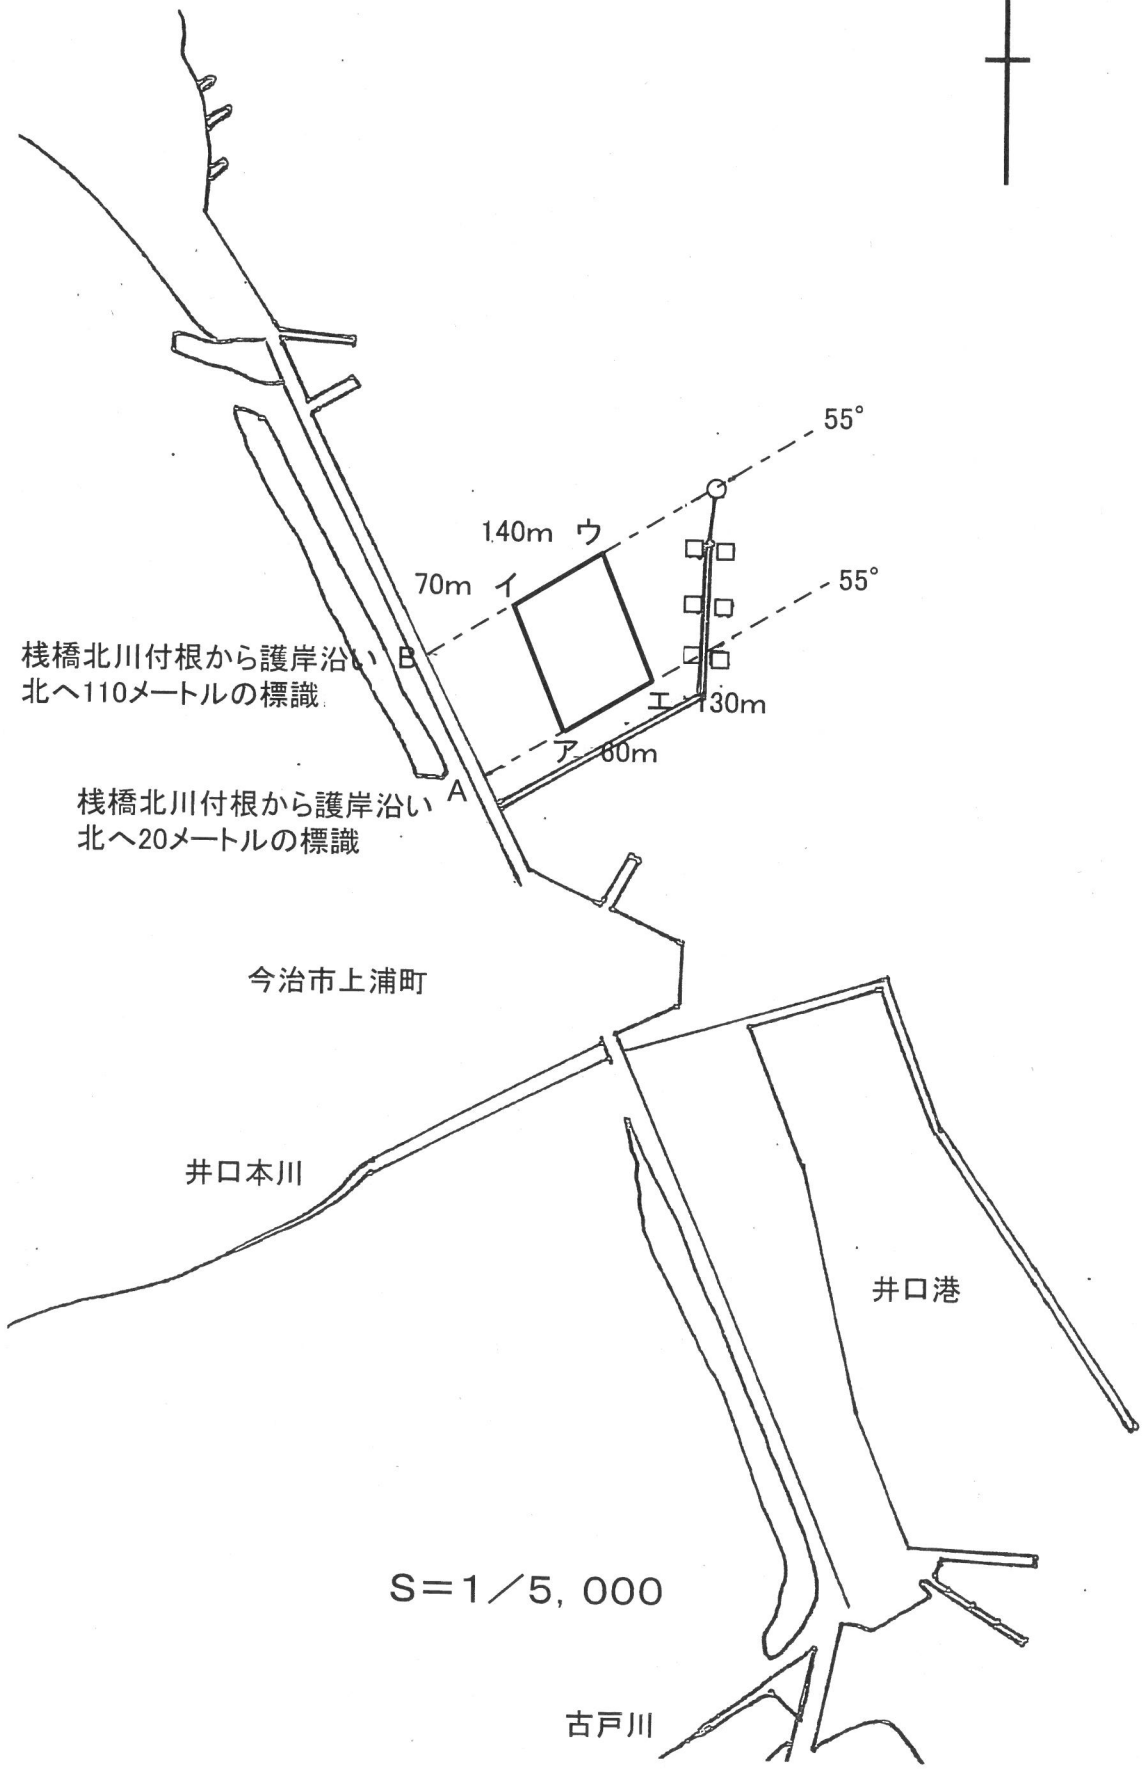

燧区第71号 漁場図

S=1/5,000

古戸川

燧区第73号 漁場図

燧区第74号 漁場図

燧区第75号 漁場図

S=1/10,000

燧区第76号 漁場図

S=1/10,000

燧区第77号 漁場図

S=1/10,000

今治市大三島町口総

S=1/10,000

燧区第79号 漁場図

燧区第81号 漁場図

1/10000

S=1:2500

沖防波堤北東角から防波堤沿い
南へ434.6メートルの標識

沖防波堤北東角から防波堤沿い
南へ50メートルの標識

今治市波方町小部 小部漁港

燧区第83号 漁場図

今治市波方町小部 小部漁港