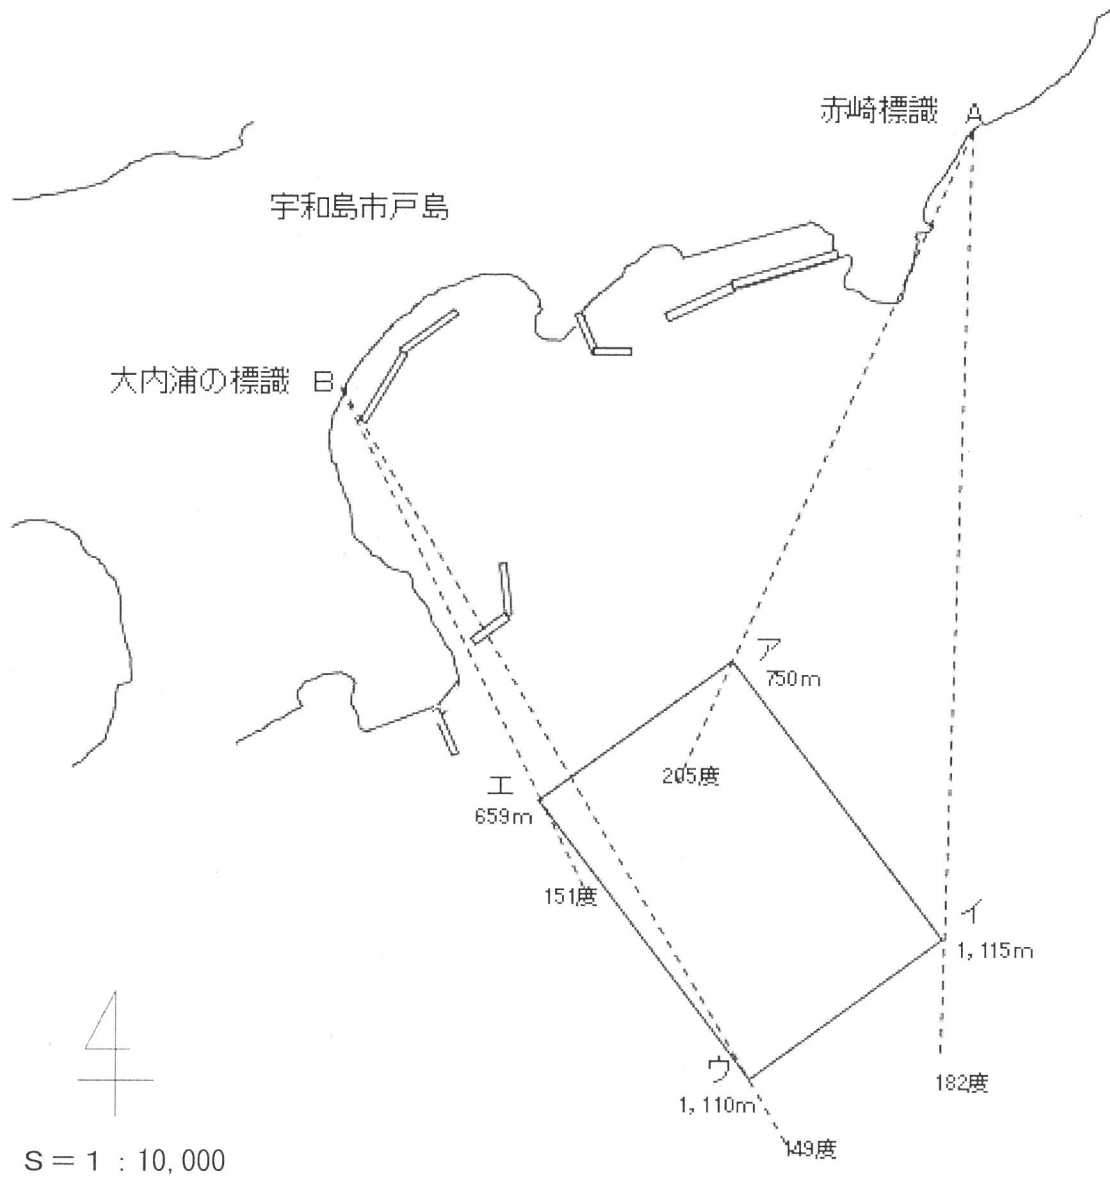

宇区第96号 漁場図

宇和島市嘉島

S = 1 : 10,000

S = 1 : 10,000

S = 1 : 10,000

S = 1 : 10,000

宇区第101号 漁場図

S = 1 : 10,000

S = 1 : 10,000

$\frac{1}{5,000}$

宇区第104号 漁場図

$\frac{1}{5,000}$

宇区第105号 漁場図

$\frac{1}{5,000}$