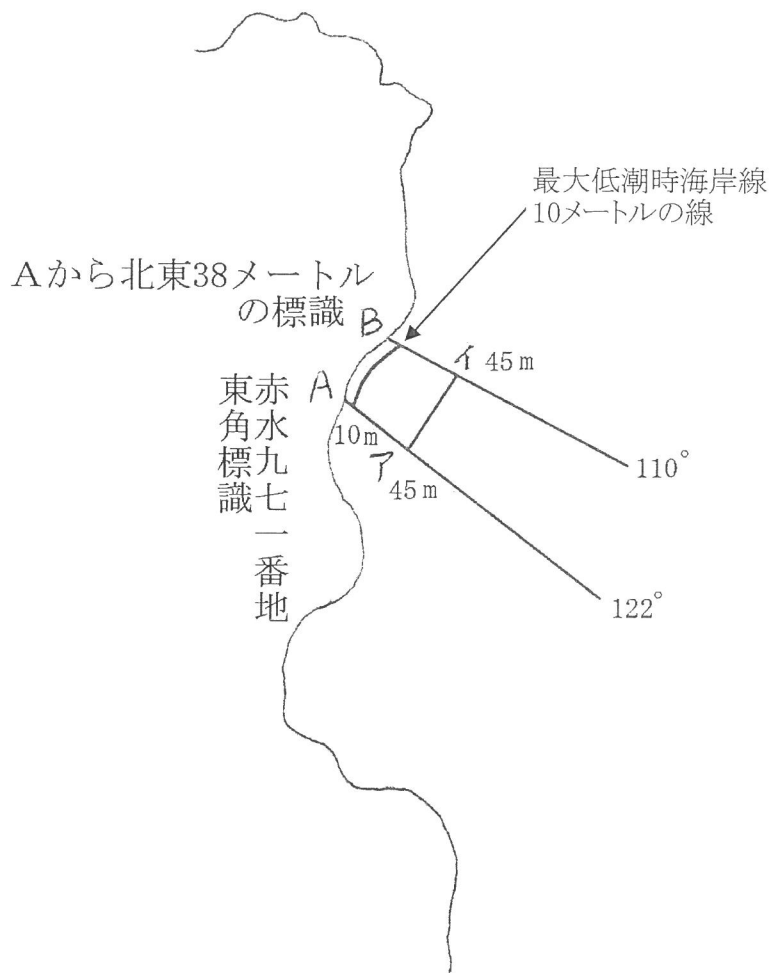

宇区第206号 漁場図

S = 1 : 5,000

S=1 : 5,000

S = 1:5,000

S=1:5,000

北中浦一八番地
角の標識六七番地