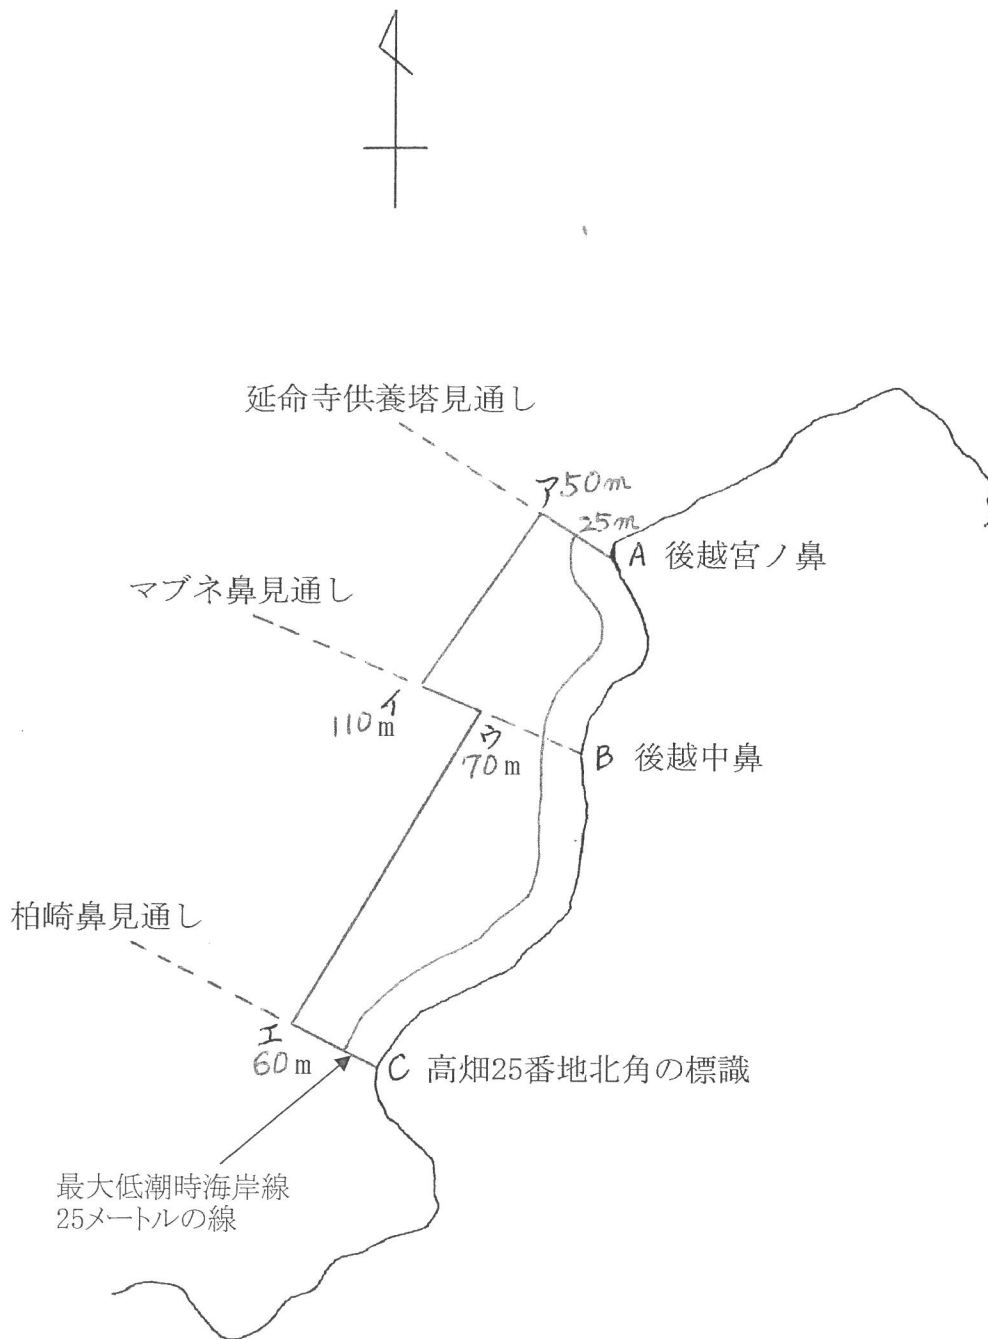

宇区第206号 漁場図

S = 1 : 5,000

S=1 : 5,000

S = 1:5,000

S=1:5,000

北中浦一八番地
角の標識六七番地