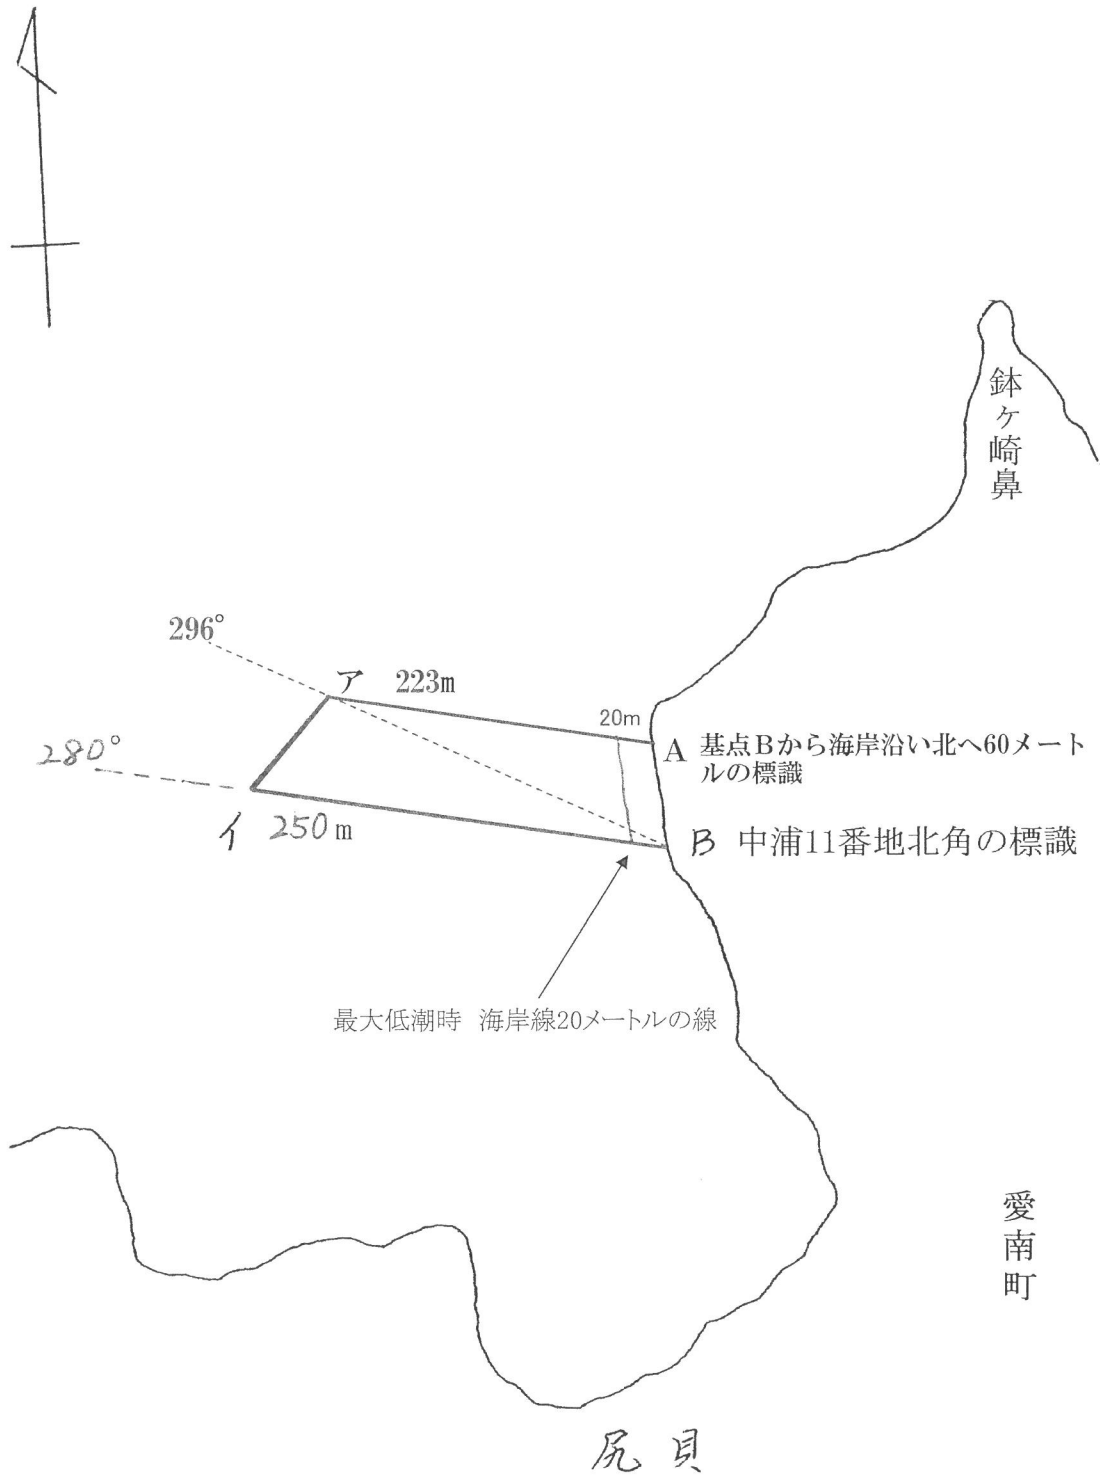

宇区第206号 漁場図

S = 1 : 5,000

S=1 : 5,000

S = 1:5,000

S=1:5,000

北中浦一八番地
角の標識六七番地