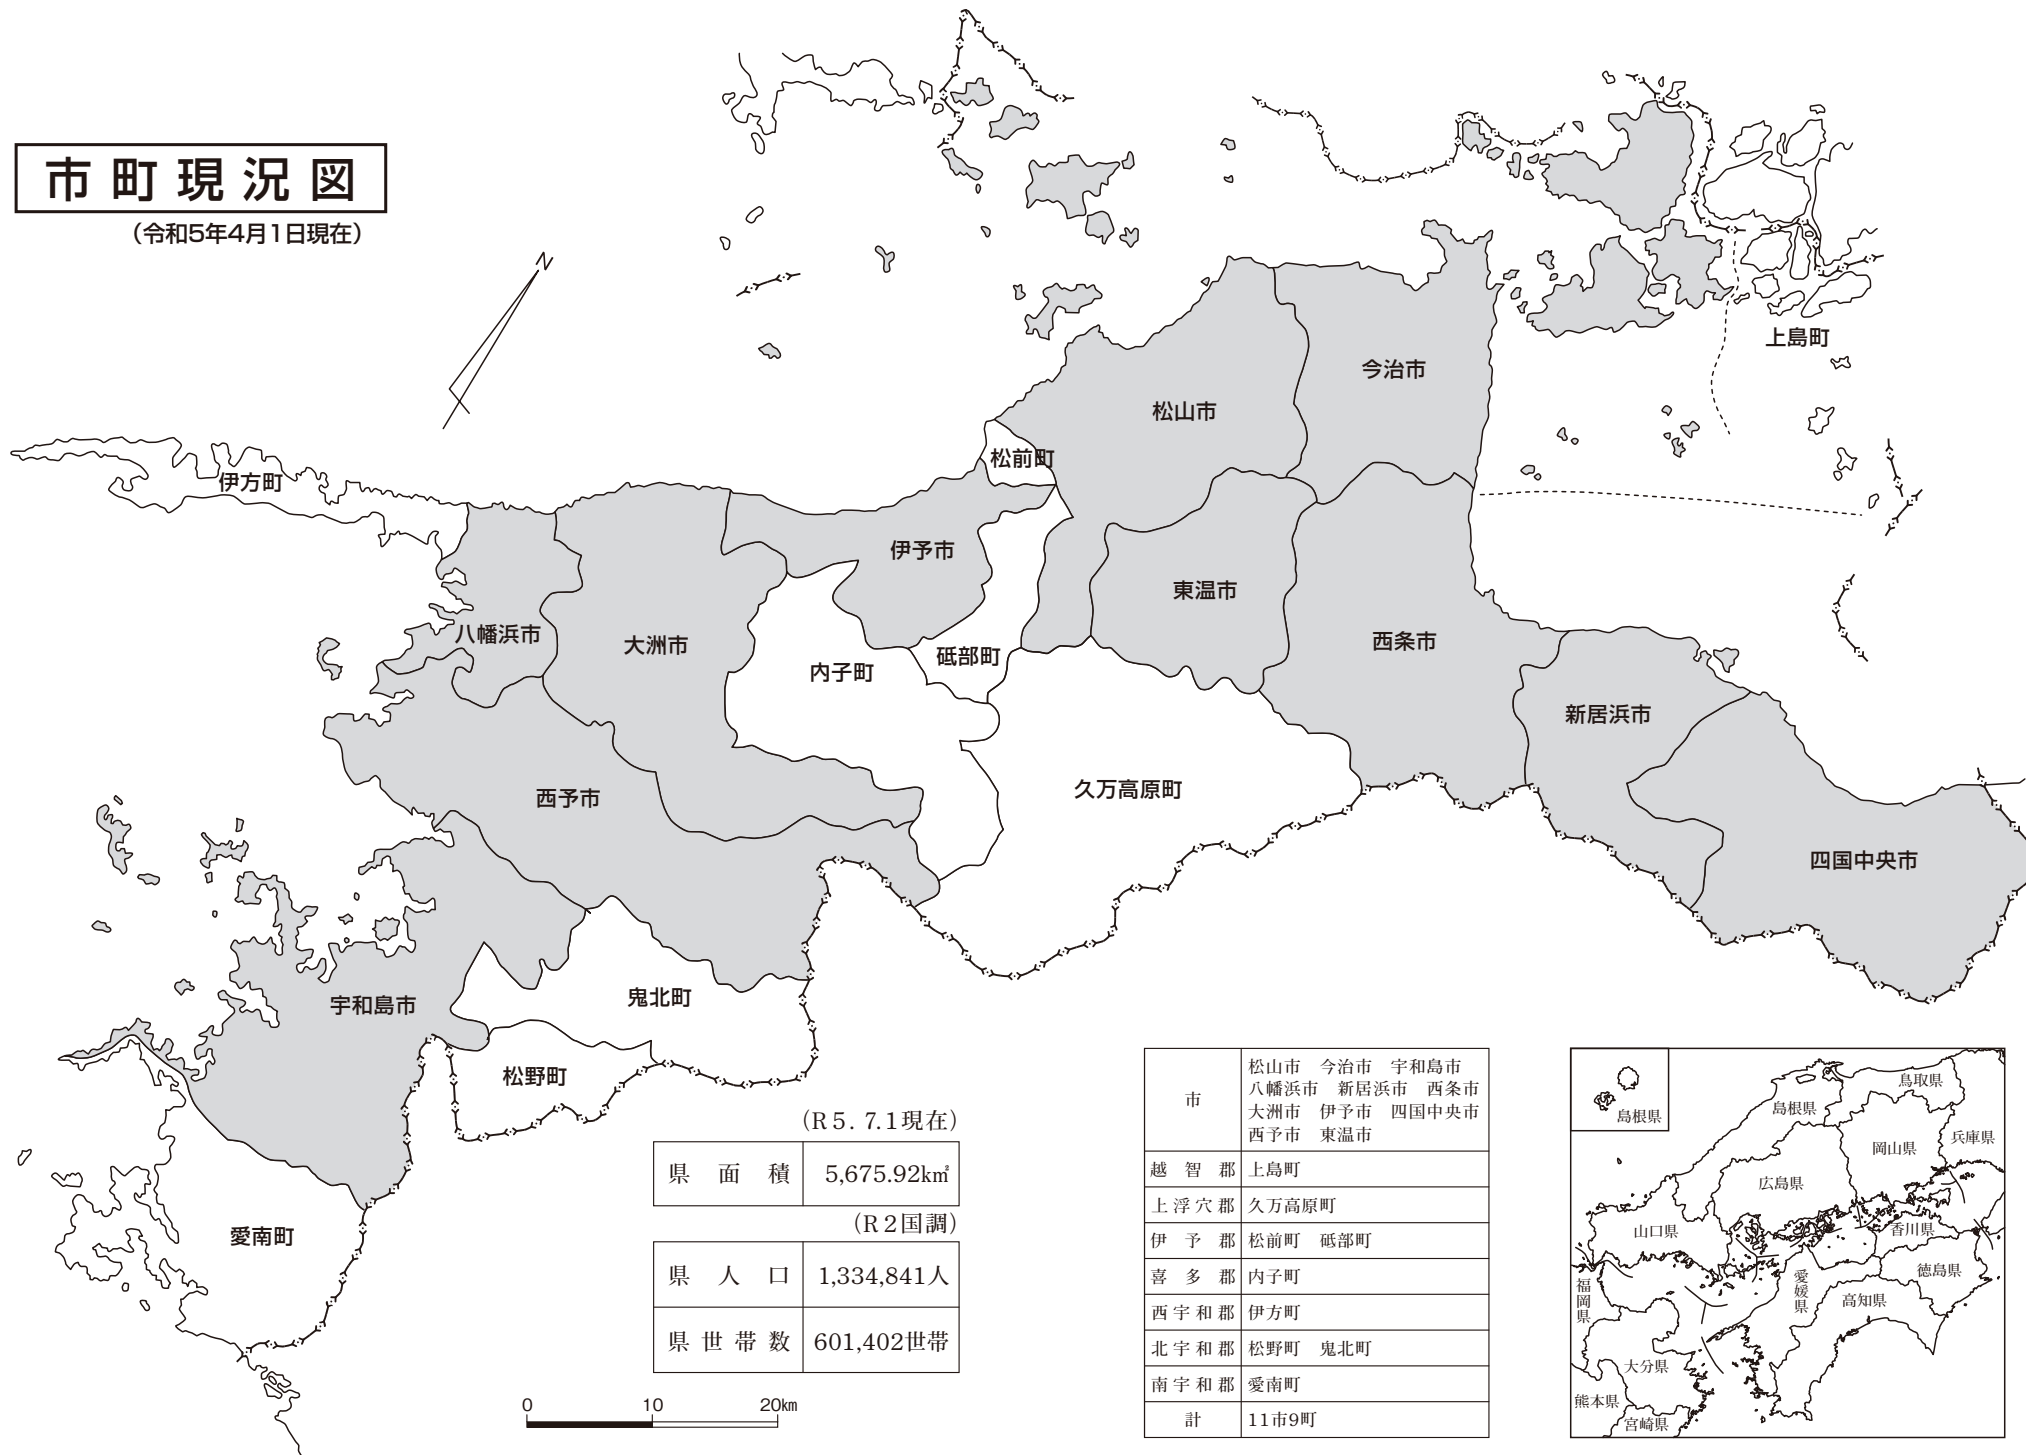

# 市町現況図

(令和5年4月1日現在)

(R5.7.1現在)

県面積	5,675.92km <sup>2</sup>
-----	-------------------------

(R2国調)

県人口	1,334,841人
県世帯数	601,402世帯

市	松山市 今治市 宇和島市 八幡浜市 新居浜市 西条市 大洲市 伊予市 四国中央市 西予市 東温市
越智郡	上島町
上浮穴郡	久万高原町
伊予郡	松前町 砥部町
喜多郡	内子町
西宇和郡	伊方町
北宇和郡	松野町 鬼北町
南宇和郡	愛南町
計	11市9町