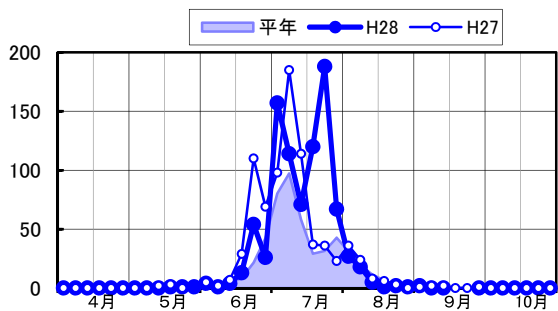

◆フタオビコヤガ 予察灯 (成虫半旬別誘殺数)

(西条市西泉/松山市上難波/松山市上難波2/松前町大間/久万高原町入野/西予市宇和町山田/愛南町御荘長月)

備考: 西予市宇和:5月第2半旬欠測、西条市西泉:8月第6半旬欠測

フタオビコヤガ・予察灯電球(西条市西泉)

フタオビコヤガ・予察灯電球(松山市上難波)

フタオビコヤガ・予察灯蛍光灯(松山市上難波2)

フタオビコヤガ・予察灯電球(松前町大間)

フタオビコヤガ・予察灯電球(久万高原町入野)

フタオビコヤガ・予察灯電球(西予市宇和町山田)

フタオビコヤガ・予察灯電球(愛南町御荘長月)