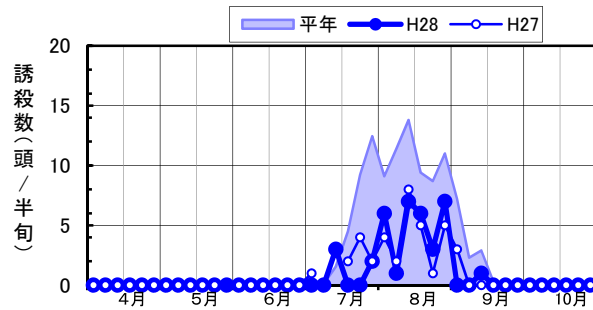

◆フタオビコヤガ 予察灯 (成虫半旬別誘殺数)

(西条市西泉/松山市上難波/松山市上難波2/松前町大間/久万高原町入野/西予市宇和町山田/愛南町御荘長月)

備考: 西予市宇和:5月第2半旬欠測、西条市西泉:8月第6半旬欠測

フタオビコヤガ・予察灯電球(西条市西泉)

フタオビコヤガ・予察灯電球(松山市上難波)

フタオビコヤガ・予察灯蛍光灯(松山市上難波2)

フタオビコヤガ・予察灯電球(松前町大間)

フタオビコヤガ・予察灯電球(久万高原町入野)

フタオビコヤガ・予察灯電球(西予市宇和町山田)

フタオビコヤガ・予察灯電球(愛南町御荘長月)