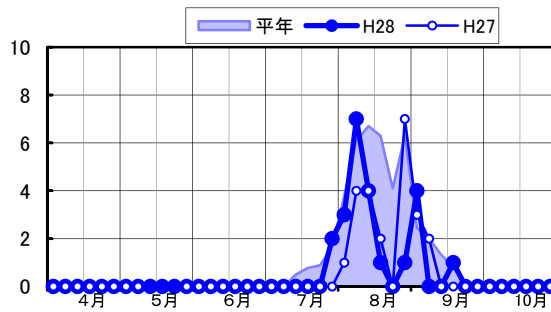

◆フタオビコヤガ 予察灯 (成虫半旬別誘殺数)

(西条市西泉/松山市上難波/松山市上難波2/松前町大間/久万高原町入野/西予市宇和町山田/愛南町御荘長月)

備考: 西予市宇和:5月第2半旬欠測、西条市西泉:8月第6半旬欠測

フタオビコヤガ・予察灯電球(西条市西泉)

フタオビコヤガ・予察灯電球(松山市上難波)

フタオビコヤガ・予察灯蛍光灯(松山市上難波2)

フタオビコヤガ・予察灯電球(松前町大間)

フタオビコヤガ・予察灯電球(久万高原町入野)

フタオビコヤガ・予察灯電球(西予市宇和町山田)

フタオビコヤガ・予察灯電球(愛南町御荘長月)