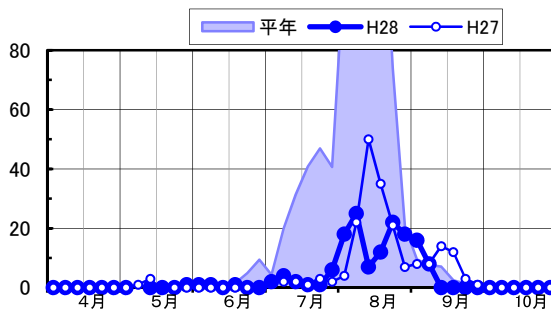

◆フタオビコヤガ 予察灯 (成虫半旬別誘殺数)

(西条市西泉/松山市上難波/松山市上難波2/松前町大間/久万高原町入野/西予市宇和町山田/愛南町御荘長月)

備考: 西予市宇和:5月第2半旬欠測、西条市西泉:8月第6半旬欠測

フタオビコヤガ・予察灯電球(西条市西泉)

フタオビコヤガ・予察灯電球(松山市上難波)

フタオビコヤガ・予察灯蛍光灯(松山市上難波2)

フタオビコヤガ・予察灯電球(松前町大間)

フタオビコヤガ・予察灯電球(久万高原町入野)

フタオビコヤガ・予察灯電球(西予市宇和町山田)

フタオビコヤガ・予察灯電球(愛南町御荘長月)