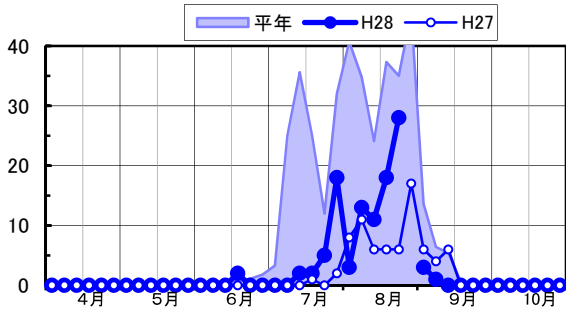

◆フタオビコヤガ 予察灯 (成虫半旬別誘殺数)

(西条市西泉/松山市上難波/松山市上難波2/松前町大間/久万高原町入野/西予市宇和町山田/愛南町御荘長月)

備考: 西予市宇和:5月第2半旬欠測、西条市西泉:8月第6半旬欠測

フタオビコヤガ・予察灯電球(西条市西泉)

フタオビコヤガ・予察灯電球(松山市上難波)

フタオビコヤガ・予察灯蛍光灯(松山市上難波2)

フタオビコヤガ・予察灯電球(松前町大間)

フタオビコヤガ・予察灯電球(久万高原町入野)

フタオビコヤガ・予察灯電球(西予市宇和町山田)

フタオビコヤガ・予察灯電球(愛南町御荘長月)