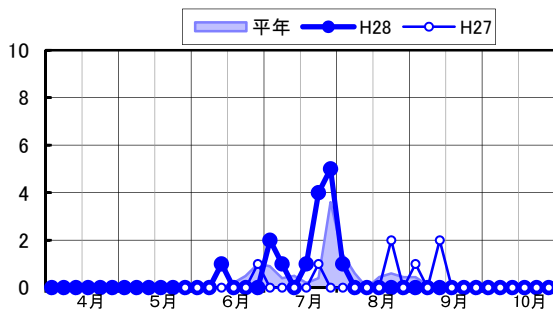

◆フタオビコヤガ 予察灯 (成虫半旬別誘殺数)

(西条市西泉/松山市上難波/松山市上難波2/松前町大間/久万高原町入野/西予市宇和町山田/愛南町御荘長月)

備考: 西予市宇和:5月第2半旬欠測、西条市西泉:8月第6半旬欠測

フタオビコヤガ・予察灯電球(西条市西泉)

フタオビコヤガ・予察灯電球(松山市上難波)

フタオビコヤガ・予察灯蛍光灯(松山市上難波2)

フタオビコヤガ・予察灯電球(松前町大間)

フタオビコヤガ・予察灯電球(久万高原町入野)

フタオビコヤガ・予察灯電球(西予市宇和町山田)

フタオビコヤガ・予察灯電球(愛南町御荘長月)