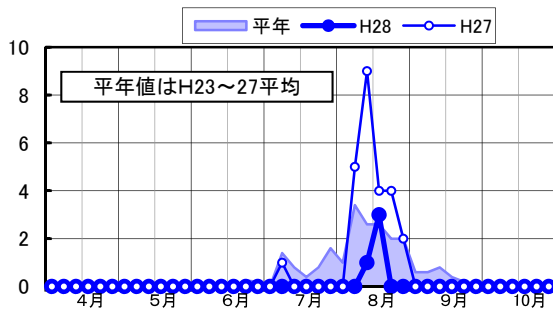

◆フタオビコヤガ 予察灯 (成虫半旬別誘殺数)

(西条市西泉/松山市上難波/松山市上難波2/松前町大間/久万高原町入野/西予市宇和町山田/愛南町御荘長月)

備考: 西予市宇和:5月第2半旬欠測、西条市西泉:8月第6半旬欠測

フタオビコヤガ・予察灯電球(西条市西泉)

フタオビコヤガ・予察灯電球(松山市上難波)

フタオビコヤガ・予察灯蛍光灯(松山市上難波2)

フタオビコヤガ・予察灯電球(松前町大間)

フタオビコヤガ・予察灯電球(久万高原町入野)

フタオビコヤガ・予察灯電球(西予市宇和町山田)

フタオビコヤガ・予察灯電球(愛南町御荘長月)