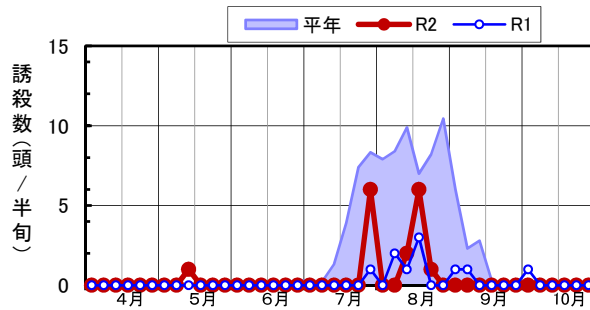

フタオビコヤガ・予察灯電球(松山市上難波)