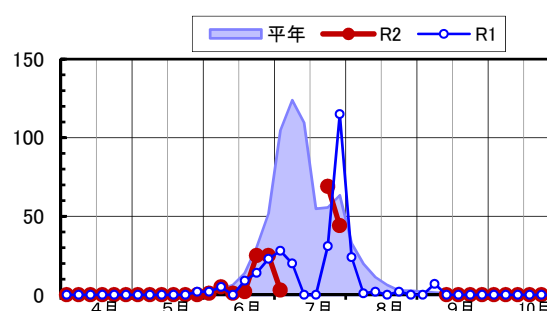

フタオビコヤガ・予察灯電球(西条市西泉)

フタオビコヤガ・予察灯電球(松山市上難波)

フタオビコヤガ・予察灯電球(久万高原町入野)

フタオビコヤガ・予察灯電球(松前町大間)

フタオビコヤガ・予察灯電球(西予市宇和町山田)

フタオビコヤガ・予察灯電球(愛南町御荘長月)