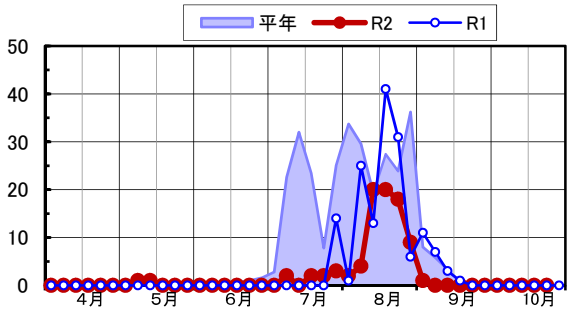

◆フタオビコヤガ 予察灯 (成虫半旬別誘殺数)

(西条市西泉/松山市上難波/松前町大間/久万高原町入野/西予市宇和町山田/愛南町御荘長月)

備考: 松前町大間:8月第1半旬 欠測、西条市丹原町高松:8月30日~9月1日欠測
 愛南町御荘長月:7月第2半旬~第4半旬、8月第1半旬~9月第2半旬 欠測
 久万高原町:9月第1半旬、9月12~13日 欠測
 西予市宇和町:9月第2~3半旬、9月第5~6半旬 欠測、上難波を除く5地点:10月第6半旬 欠測