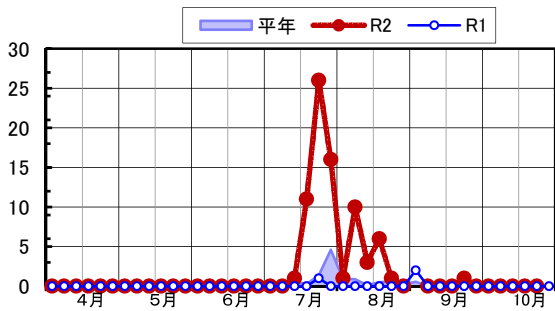

フタオビコヤガ・予察灯電球(久万高原町入野)