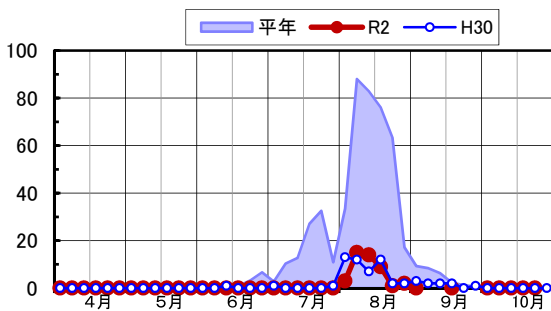

フタオビコヤガ・予察灯電球(西条市西泉)

フタオビコヤガ・予察灯電球(松山市上難波)

フタオビコヤガ・予察灯電球(久万高原町入野)

フタオビコヤガ・予察灯電球(松前町大間)

フタオビコヤガ・予察灯電球(西予市宇和町山田)

フタオビコヤガ・予察灯電球(愛南町御荘長月)