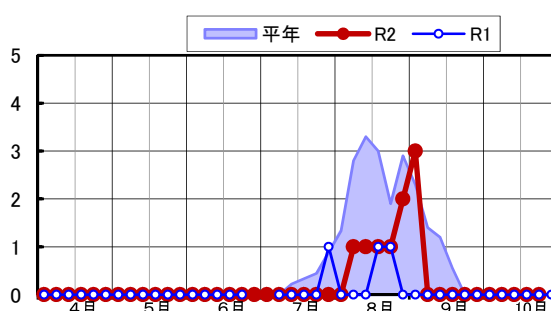

フタオビコヤガ・予察灯電球(松前町大間)