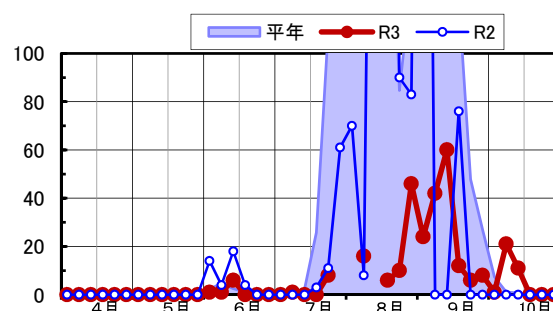

ツマグロヨコバイ・予察灯電球(松山市上難波)

ツマグロヨコバイ・予察灯電球(久万高原町入野)

ツマグロヨコバイ・予察灯電球(松前町大間)

ツマグロヨコバイ・予察灯電球(愛南町御荘長月)

ツマグロヨコバイ・予察灯電球(西予市宇和町山田)