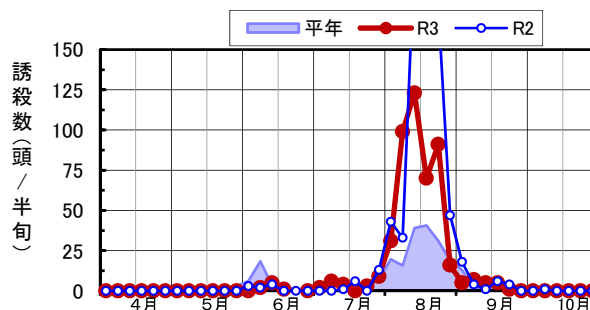

◆ツマグロヨコバイ 予察灯 (成虫半旬別誘殺数)

(西条市西泉/松山市上難波/松前町大間/久万高原町入野/西予市宇和町山田/愛南町御荘長月)

備考: 松前町大間:5月第6半旬、6月第5~6半旬、7月第2~4半旬 欠測  
 愛南町御荘:5月第5半旬、7月第6半旬 欠測  
 松山市上難波:6月第5半旬 欠測  
 西予市宇和町:7月第6半旬、8月第1半旬、第3半旬 欠測

ツマグロヨコバイ・予察灯電球(西条市西泉)