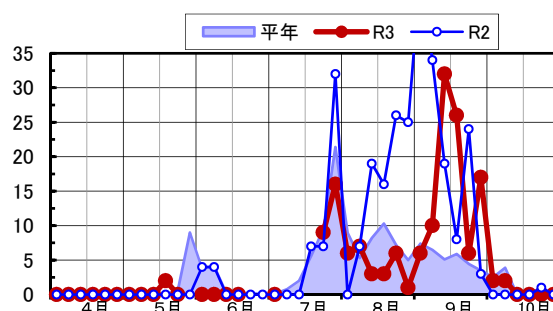

ツマグロヨコバイ・予察灯電球(松前町大間)