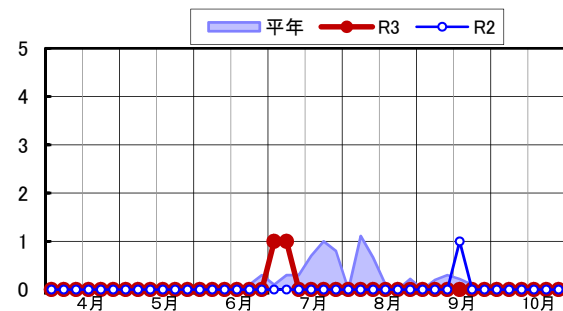

◆ツマグロヨコバイ 予察灯 (成虫半旬別誘殺数)

(西条市西泉/松山市上難波/松前町大間/久万高原町入野/西予市宇和町山田/愛南町御荘長月)

備考: 松前町大間:5月第6半旬、6月第5~6半旬、7月第2~4半旬 欠測  
 愛南町御荘:5月第5半旬、7月第6半旬 欠測  
 松山市上難波:6月第5半旬 欠測  
 西予市宇和町:7月第6半旬、8月第1半旬、第3半旬 欠測

ツマグロヨコバイ・予察灯電球(西条市西泉)

ツマグロヨコバイ・予察灯電球(松山市上難波)

ツマグロヨコバイ・予察灯電球(久万高原町入野)

ツマグロヨコバイ・予察灯電球(松前町大間)

ツマグロヨコバイ・予察灯電球(愛南町御荘長月)

ツマグロヨコバイ・予察灯電球(西予市宇和町山田)