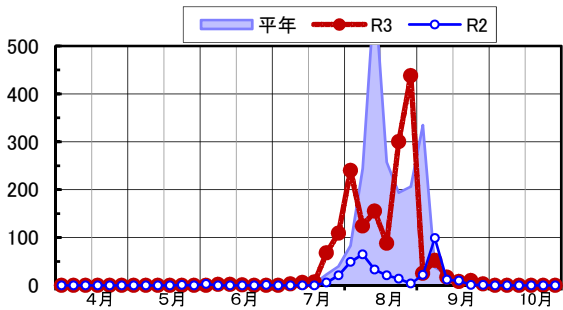

◆ツマグロヨコバイ 予察灯 (成虫半旬別誘殺数)

(西条市西泉/松山市上難波/松前町大間/久万高原町入野/西予市宇和町山田/愛南町御荘長月)

備考: 松前町大間:5月第6半旬、6月第5~6半旬、7月第2~4半旬 欠測  
 愛南町御荘:5月第5半旬、7月第6半旬 欠測  
 松山市上難波:6月第5半旬 欠測  
 西予市宇和町:7月第6半旬、8月第1半旬、第3半旬 欠測

ツマグロヨコバイ・予察灯電球(西条市西泉)