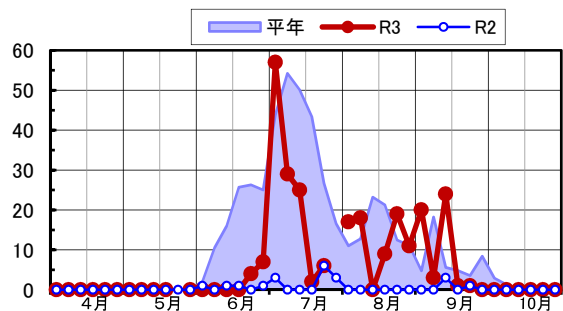

◆ツマグロヨコバイ 予察灯 (成虫半旬別誘殺数)

(西条市西泉/松山市上難波/松前町大間/久万高原町入野/西予市宇和町山田/愛南町御荘長月)

備考: 松前町大間:5月第6半旬、6月第5~6半旬、7月第2~4半旬 欠測  
 愛南町御荘:5月第5半旬、7月第6半旬 欠測  
 松山市上難波:6月第5半旬 欠測  
 西予市宇和町:7月第6半旬、8月第1半旬、第3半旬 欠測

ツマグロヨコバイ・予察灯電球(西条市西泉)

ツマグロヨコバイ・予察灯電球(松山市上難波)

ツマグロヨコバイ・予察灯電球(久万高原町入野)

ツマグロヨコバイ・予察灯電球(松前町大間)

ツマグロヨコバイ・予察灯電球(愛南町御荘長月)

ツマグロヨコバイ・予察灯電球(西予市宇和町山田)