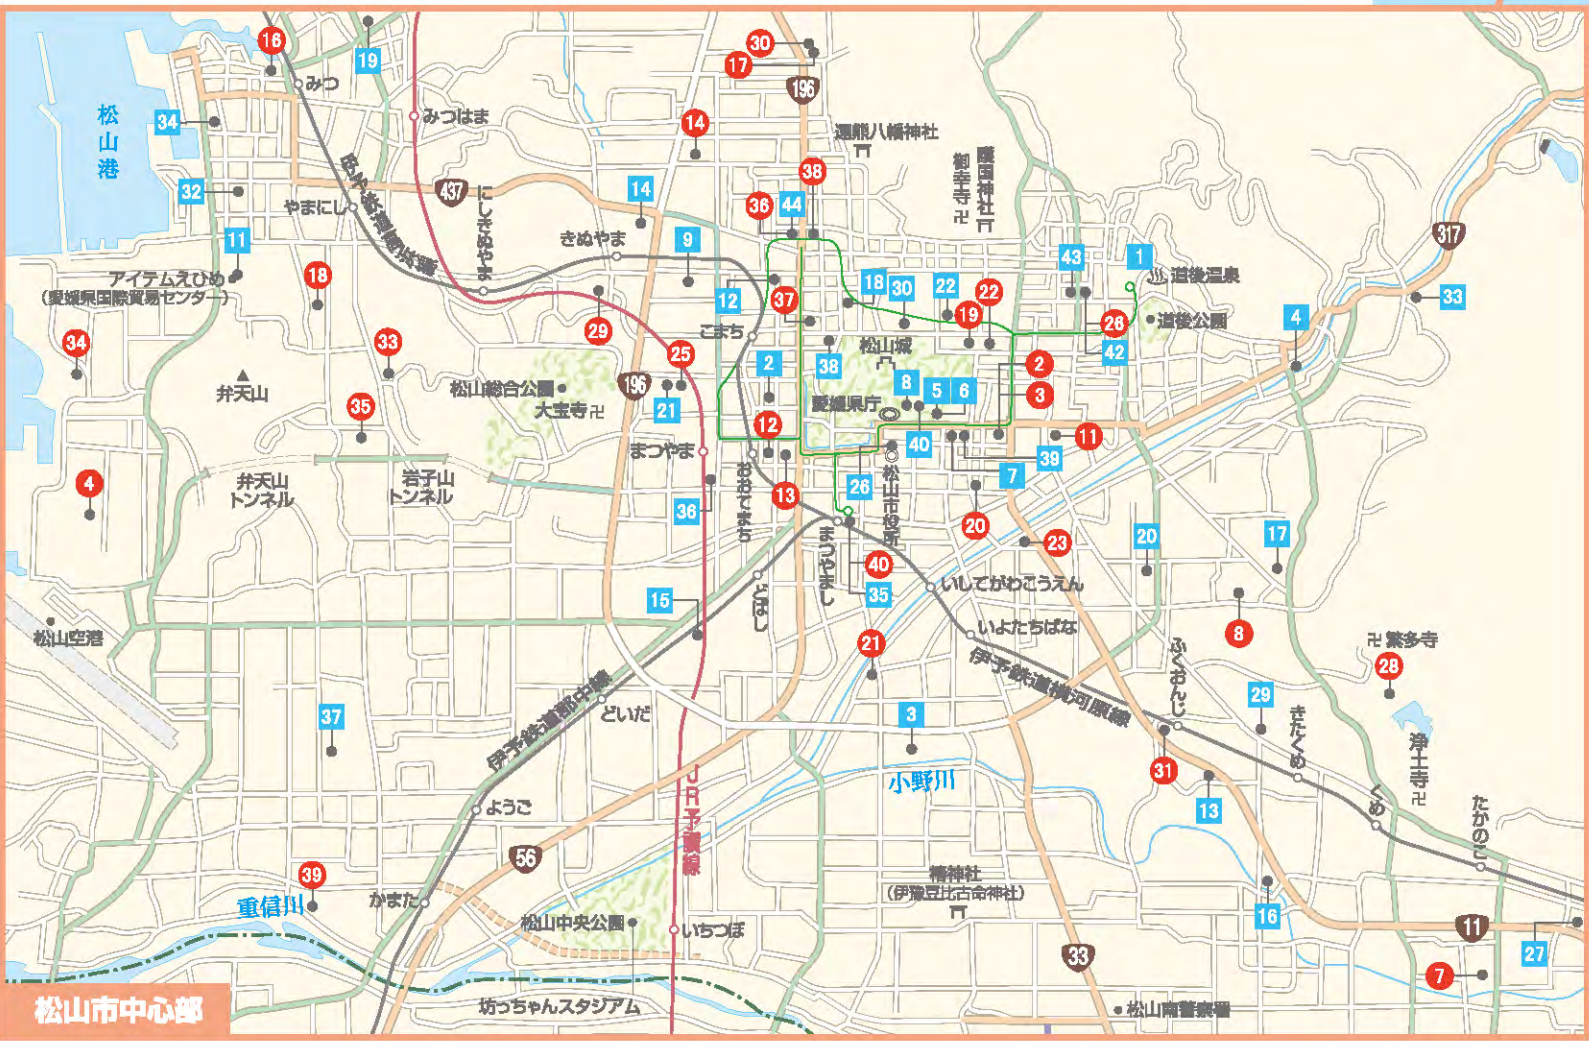

〈販売店一覧〉

販売店名	事業所番号	販売店名	事業所番号
1 海上がしり	9	24 丸山農園	15
2 味噌心蔵内科・ケアセンターとかじ	26	25 手づくりパン工房くたに	24
3 ダイキ朝生田	25	26 松山市生協	24
4 ヘアメイクKOKORO	26	27 子やぎのかくれんぼ	24
5 ゆり茶屋 夢家	27	28 明屋書店平田店	15 16 30 37
6 鹿井マシエ	28	29 青空市	9
7 松山三協	30	30 あぶりこつと	1
8 愛媛県生協	11 29	31 tea roomあんにだんご	36
9 ダイキ美沢店	30	32 パルティ・フジ松江店	35
10 道の駅風和里	31	33 子やぎのさんぼ	35
11 キッチン夢家	17 30	34 一いふあーまーず 三珠本店	35
12 リトルサークルコカ	32	35 ハートフルプラザ	4 16 36 40 47
13 ヘアードゥーイングof	33	36 太極市	3
14 オルブロード	7	37 コープ余戸	3 6
15 ハートフルプラザはす	40	38 わかくさるあいい市	40
16 愛媛生協病院売店	40	39 パン工房あい	40
17 松山東道女子大学生協	11 29	40 茶房あい	40
18 パティスリー-chouchou	30	41 クラブハウス夢家	17
19 コープ三珠	3 6	42 ほほえみ工房 ぱれっと道徳	4 16 45
20 コープ東本	3 6	43 道徳友輪庄	25 45
21 かめ福	30	44 あとりえ de まいんど	9
22 まつり屋田内	30	45 天空のふるさと	45
23 ルーナン作業センタームゲン土居町店	57	46 愛媛大学工学部コンビニエンスあいあい	1 29

〈販売店一覧〉

販売店名	事業所番号	販売店名	事業所番号	販売店名	事業所番号
1 明屋書店大洲店	2	11 あるね	3 6 6	21 道の駅 みま	15
2 アロマーシングサロン	2	12 ショッパーズ宇和島	3 6 6	22 きさいや広場	13 15 16
3 ショッパーズ千代田	3 6 6	13 木村フーズ宇和島	3 6 6	23 サンシャイン宇和島	15 16
4 ショッピングセンター舞内	3 6 6	14 あおぞらまんま	3 6 6	24 ここ軒	10 14 17
5 アコラマルシェ	3 6 6	15 まちなかマルシェあおぞら	3 6 6	25 道の駅 津島やすらぎの里	15 16
6 健康推進わくわく	3 6 6	16 フジマート野村店	3 6 6	26 道の駅 山ノ谷ハビタス	15 16 16
7 さらら	5	17 みかめ海の駅神橋	3 6 6	27 まちかど雑貨	10
8 瀬戸農業公園	5	18 道の駅 広見森の三角ぼうし	15	28 フジ宇和島店	15
9 佐田はなはな	5	19 有限会社 三島石油店	10	29 フジ北宇和島店	15
10 道の駅どんぶり館	6 8	20 有限会社 たかぎ	10	30 フジ吉田店	15