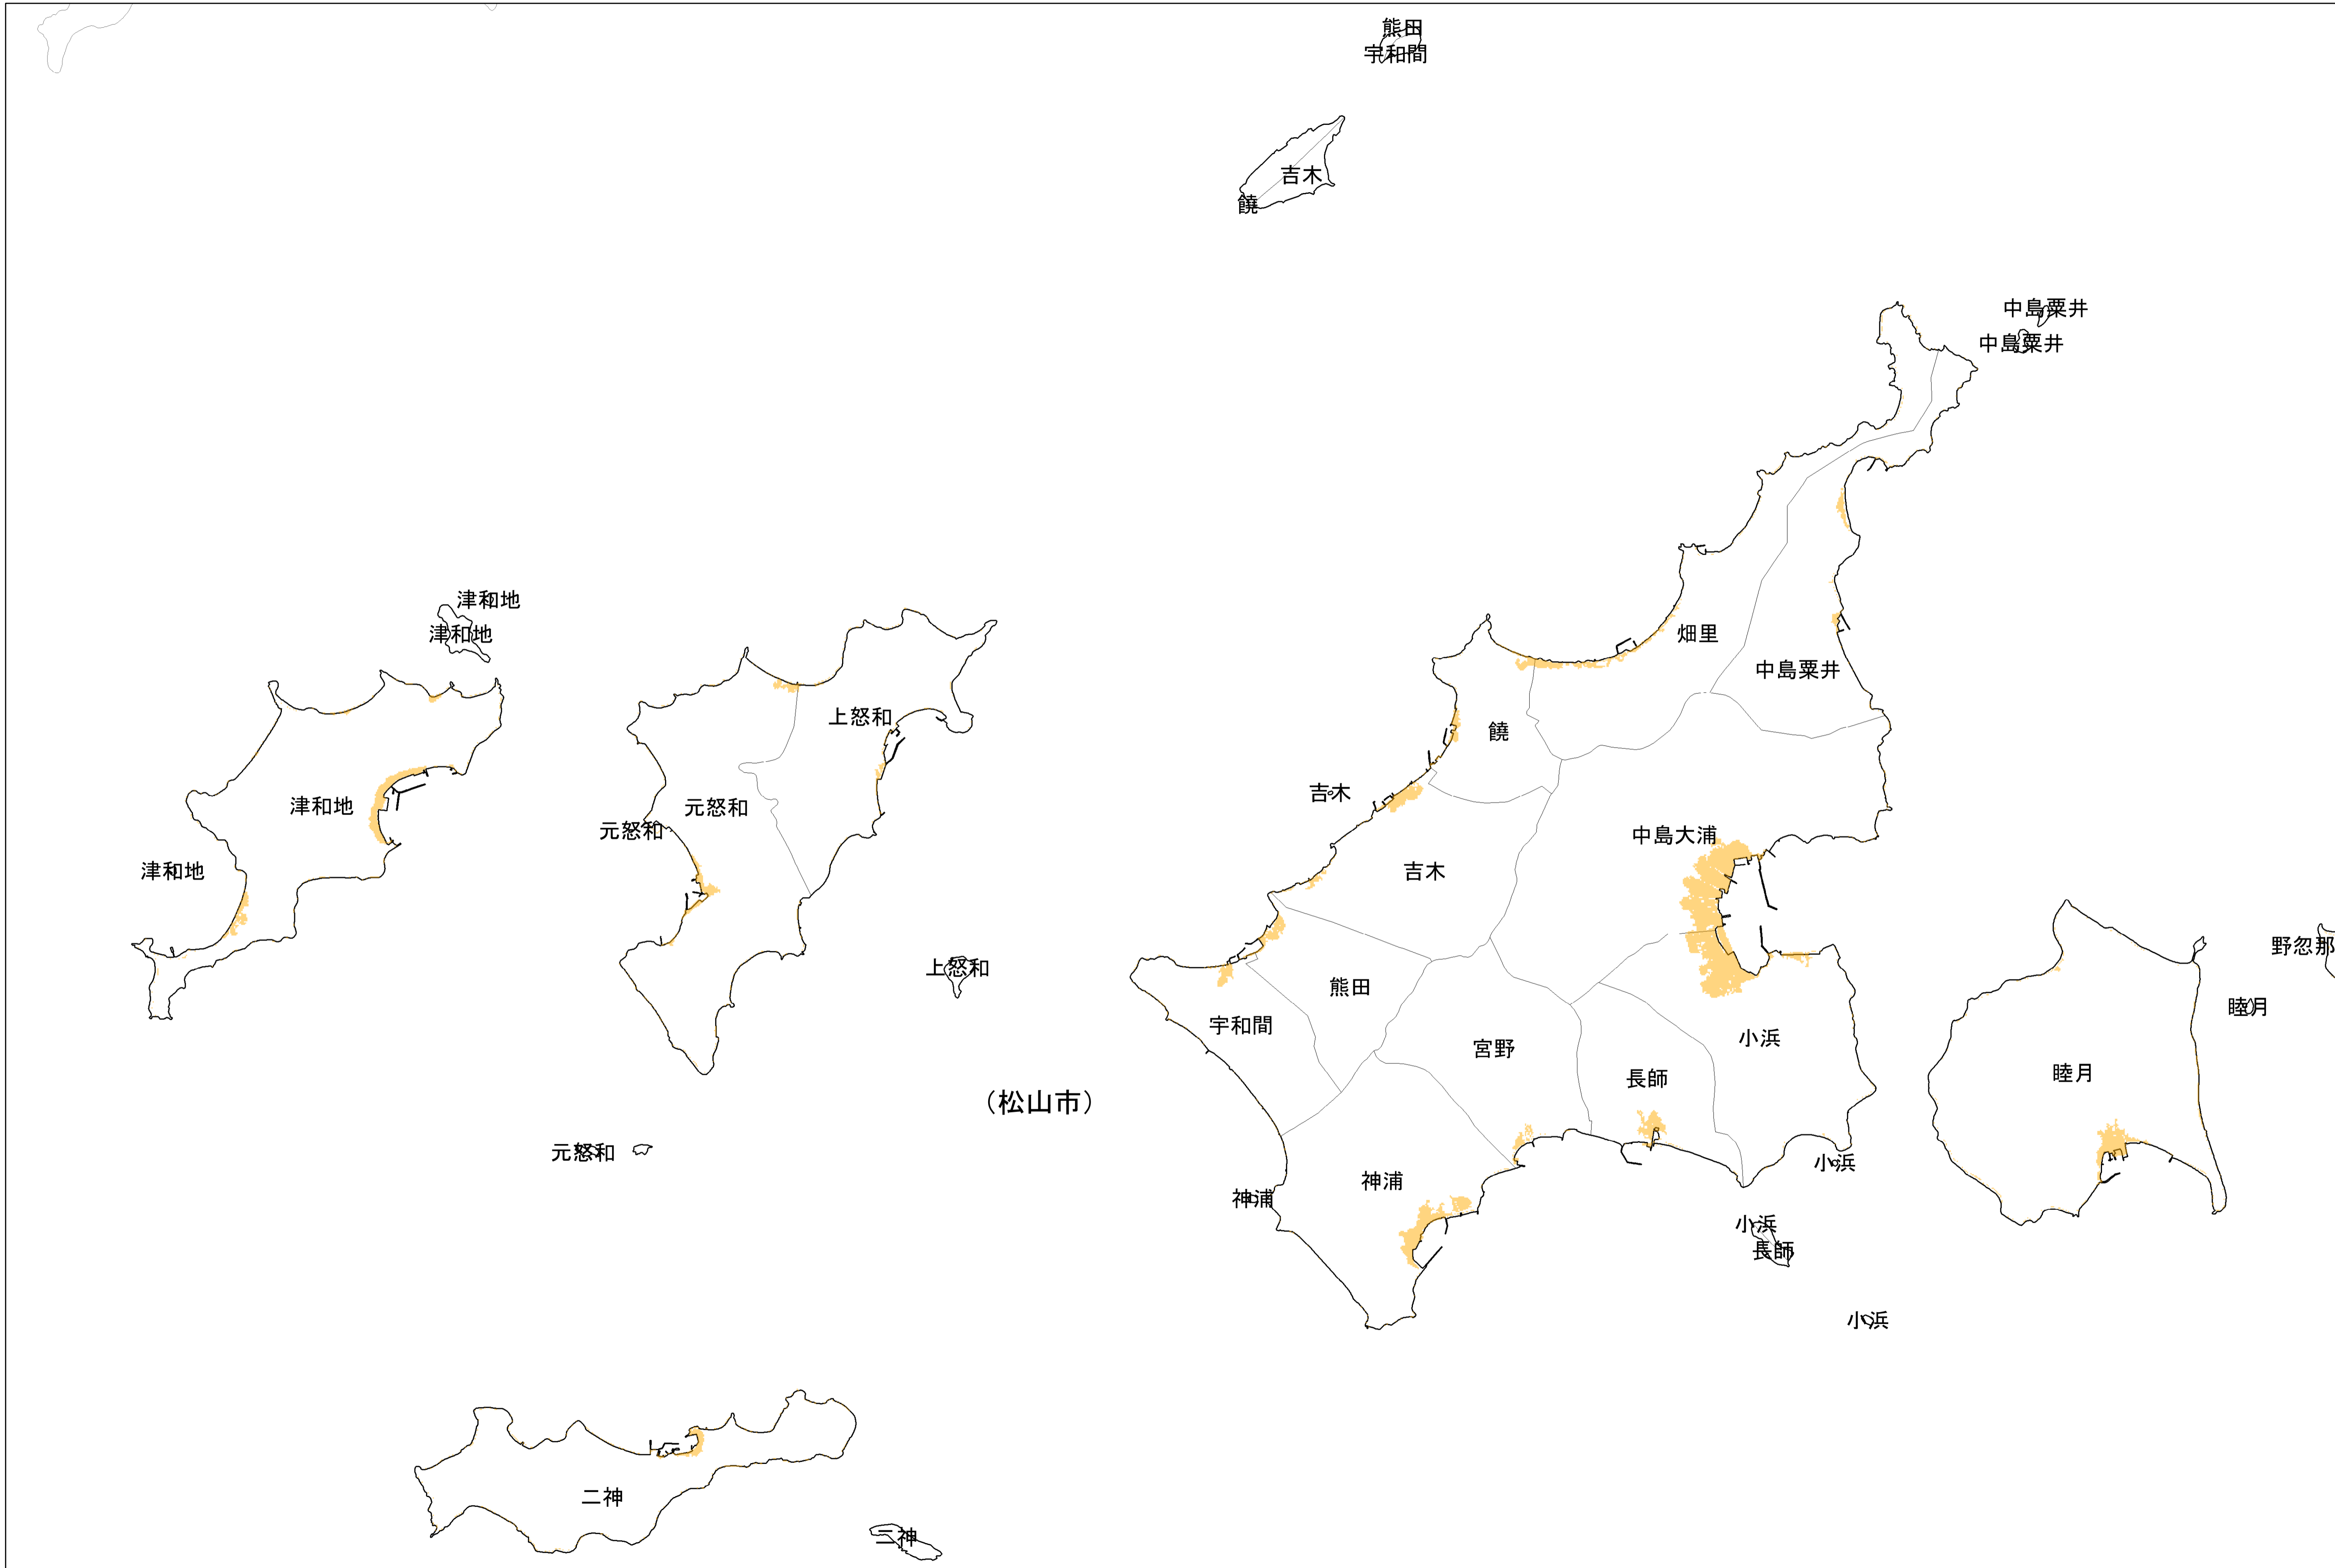

津波災害警戒区域 字記載図 (松山市)

字の境界は「平成26年経済センサス-基礎調査 町丁・大字別境界データ」を基本としました。

津波災害警戒区域