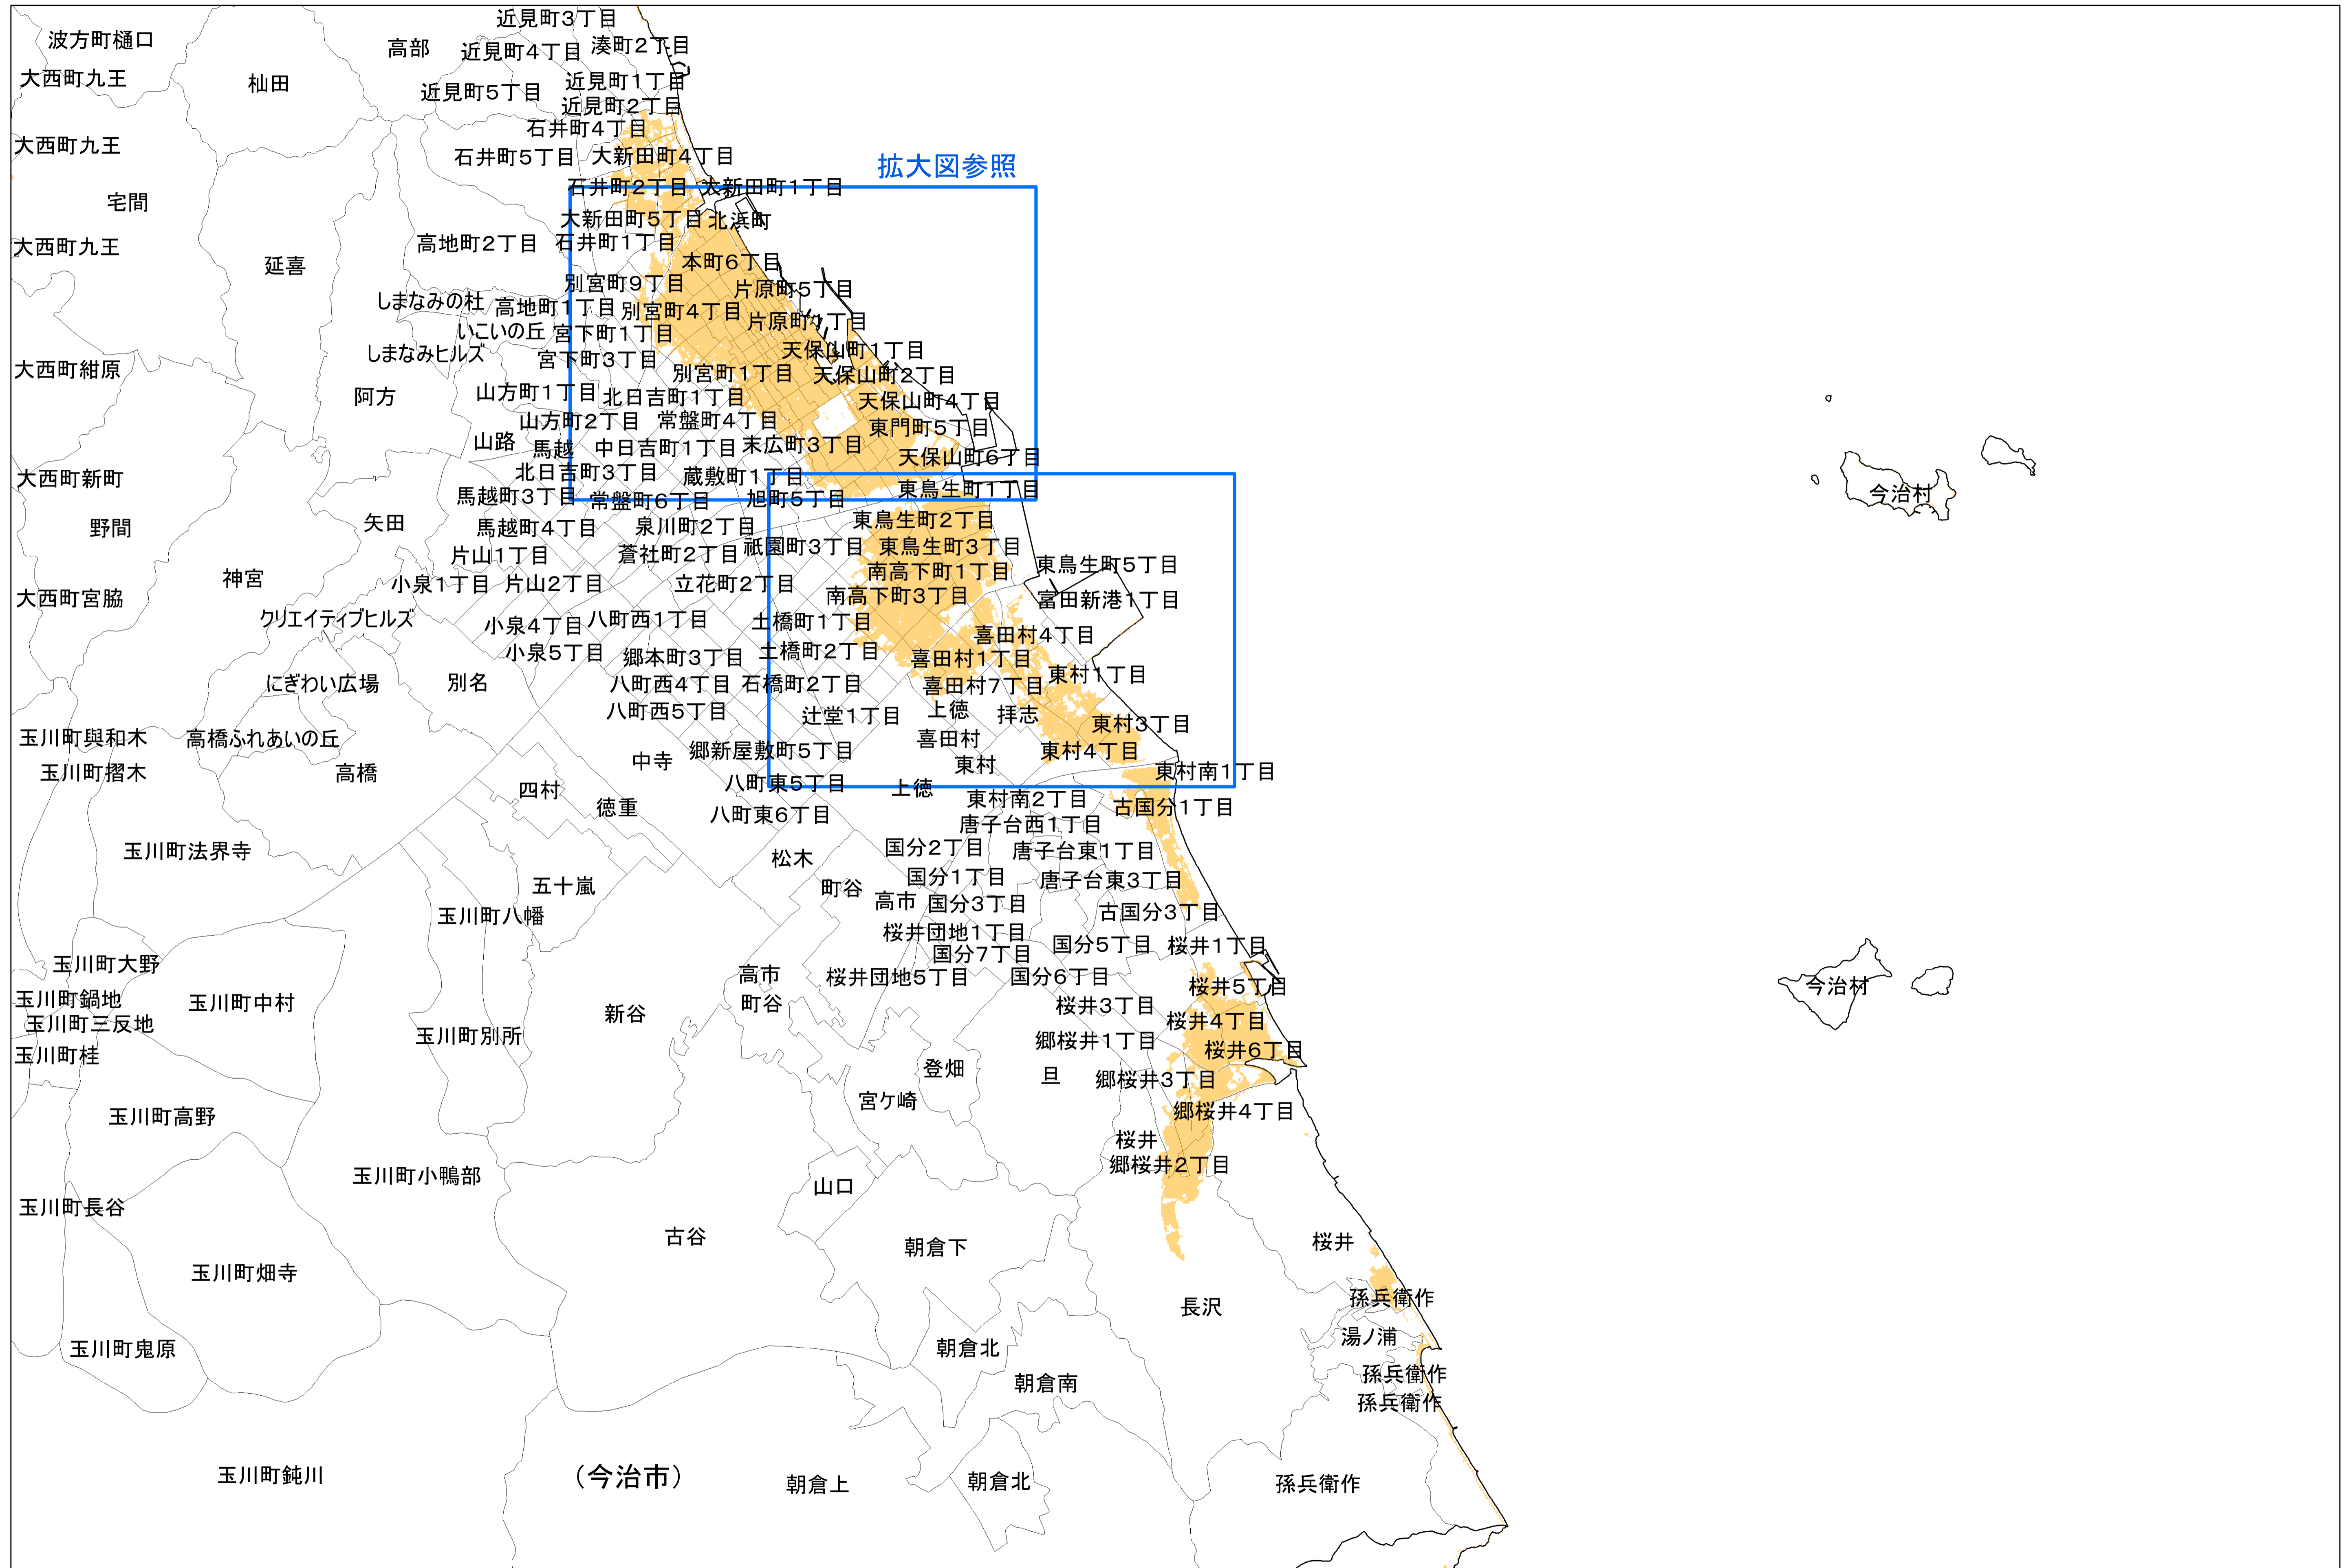

# 津波災害警戒区域 字記載図 (今治市)

1:25,000

字の境界は「平成26年経済センサス-基礎調査 町丁・大字別境界データ」を基本としました。