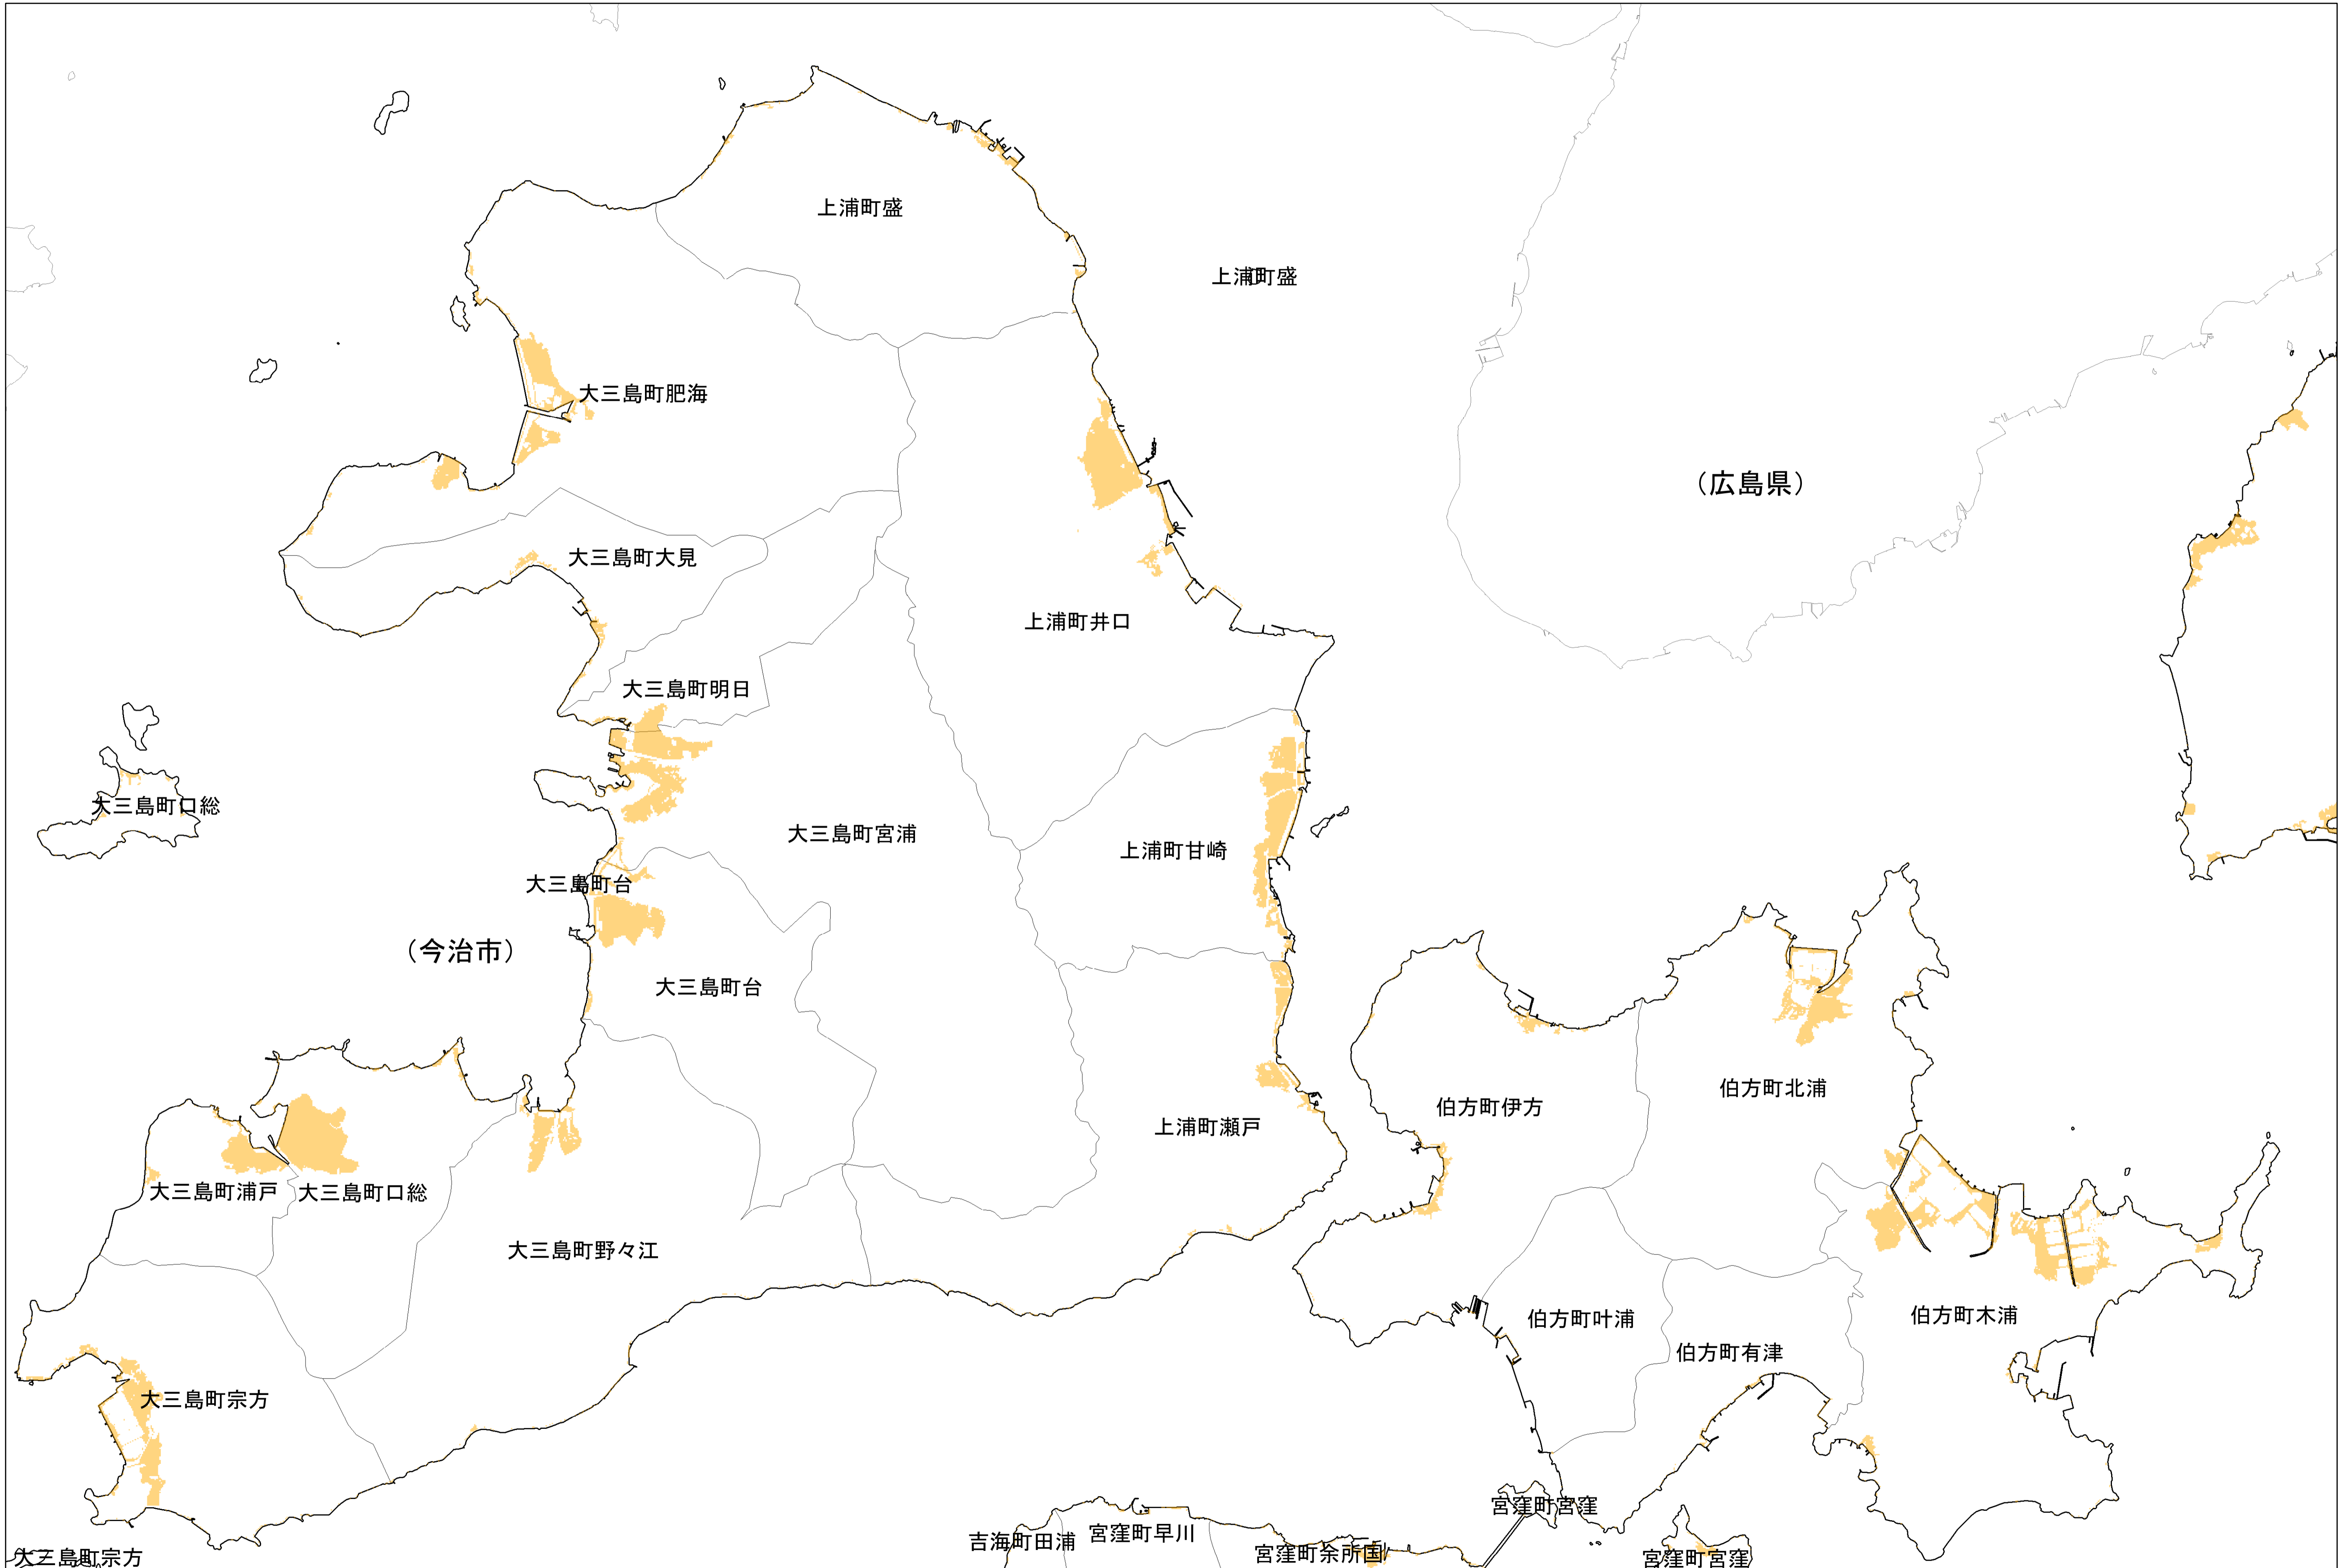

津波災害警戒区域 字記載図 (今治市)

字の境界は「平成26年経済センサス-基礎調査 町丁・大字別境界データ」を基本としました。