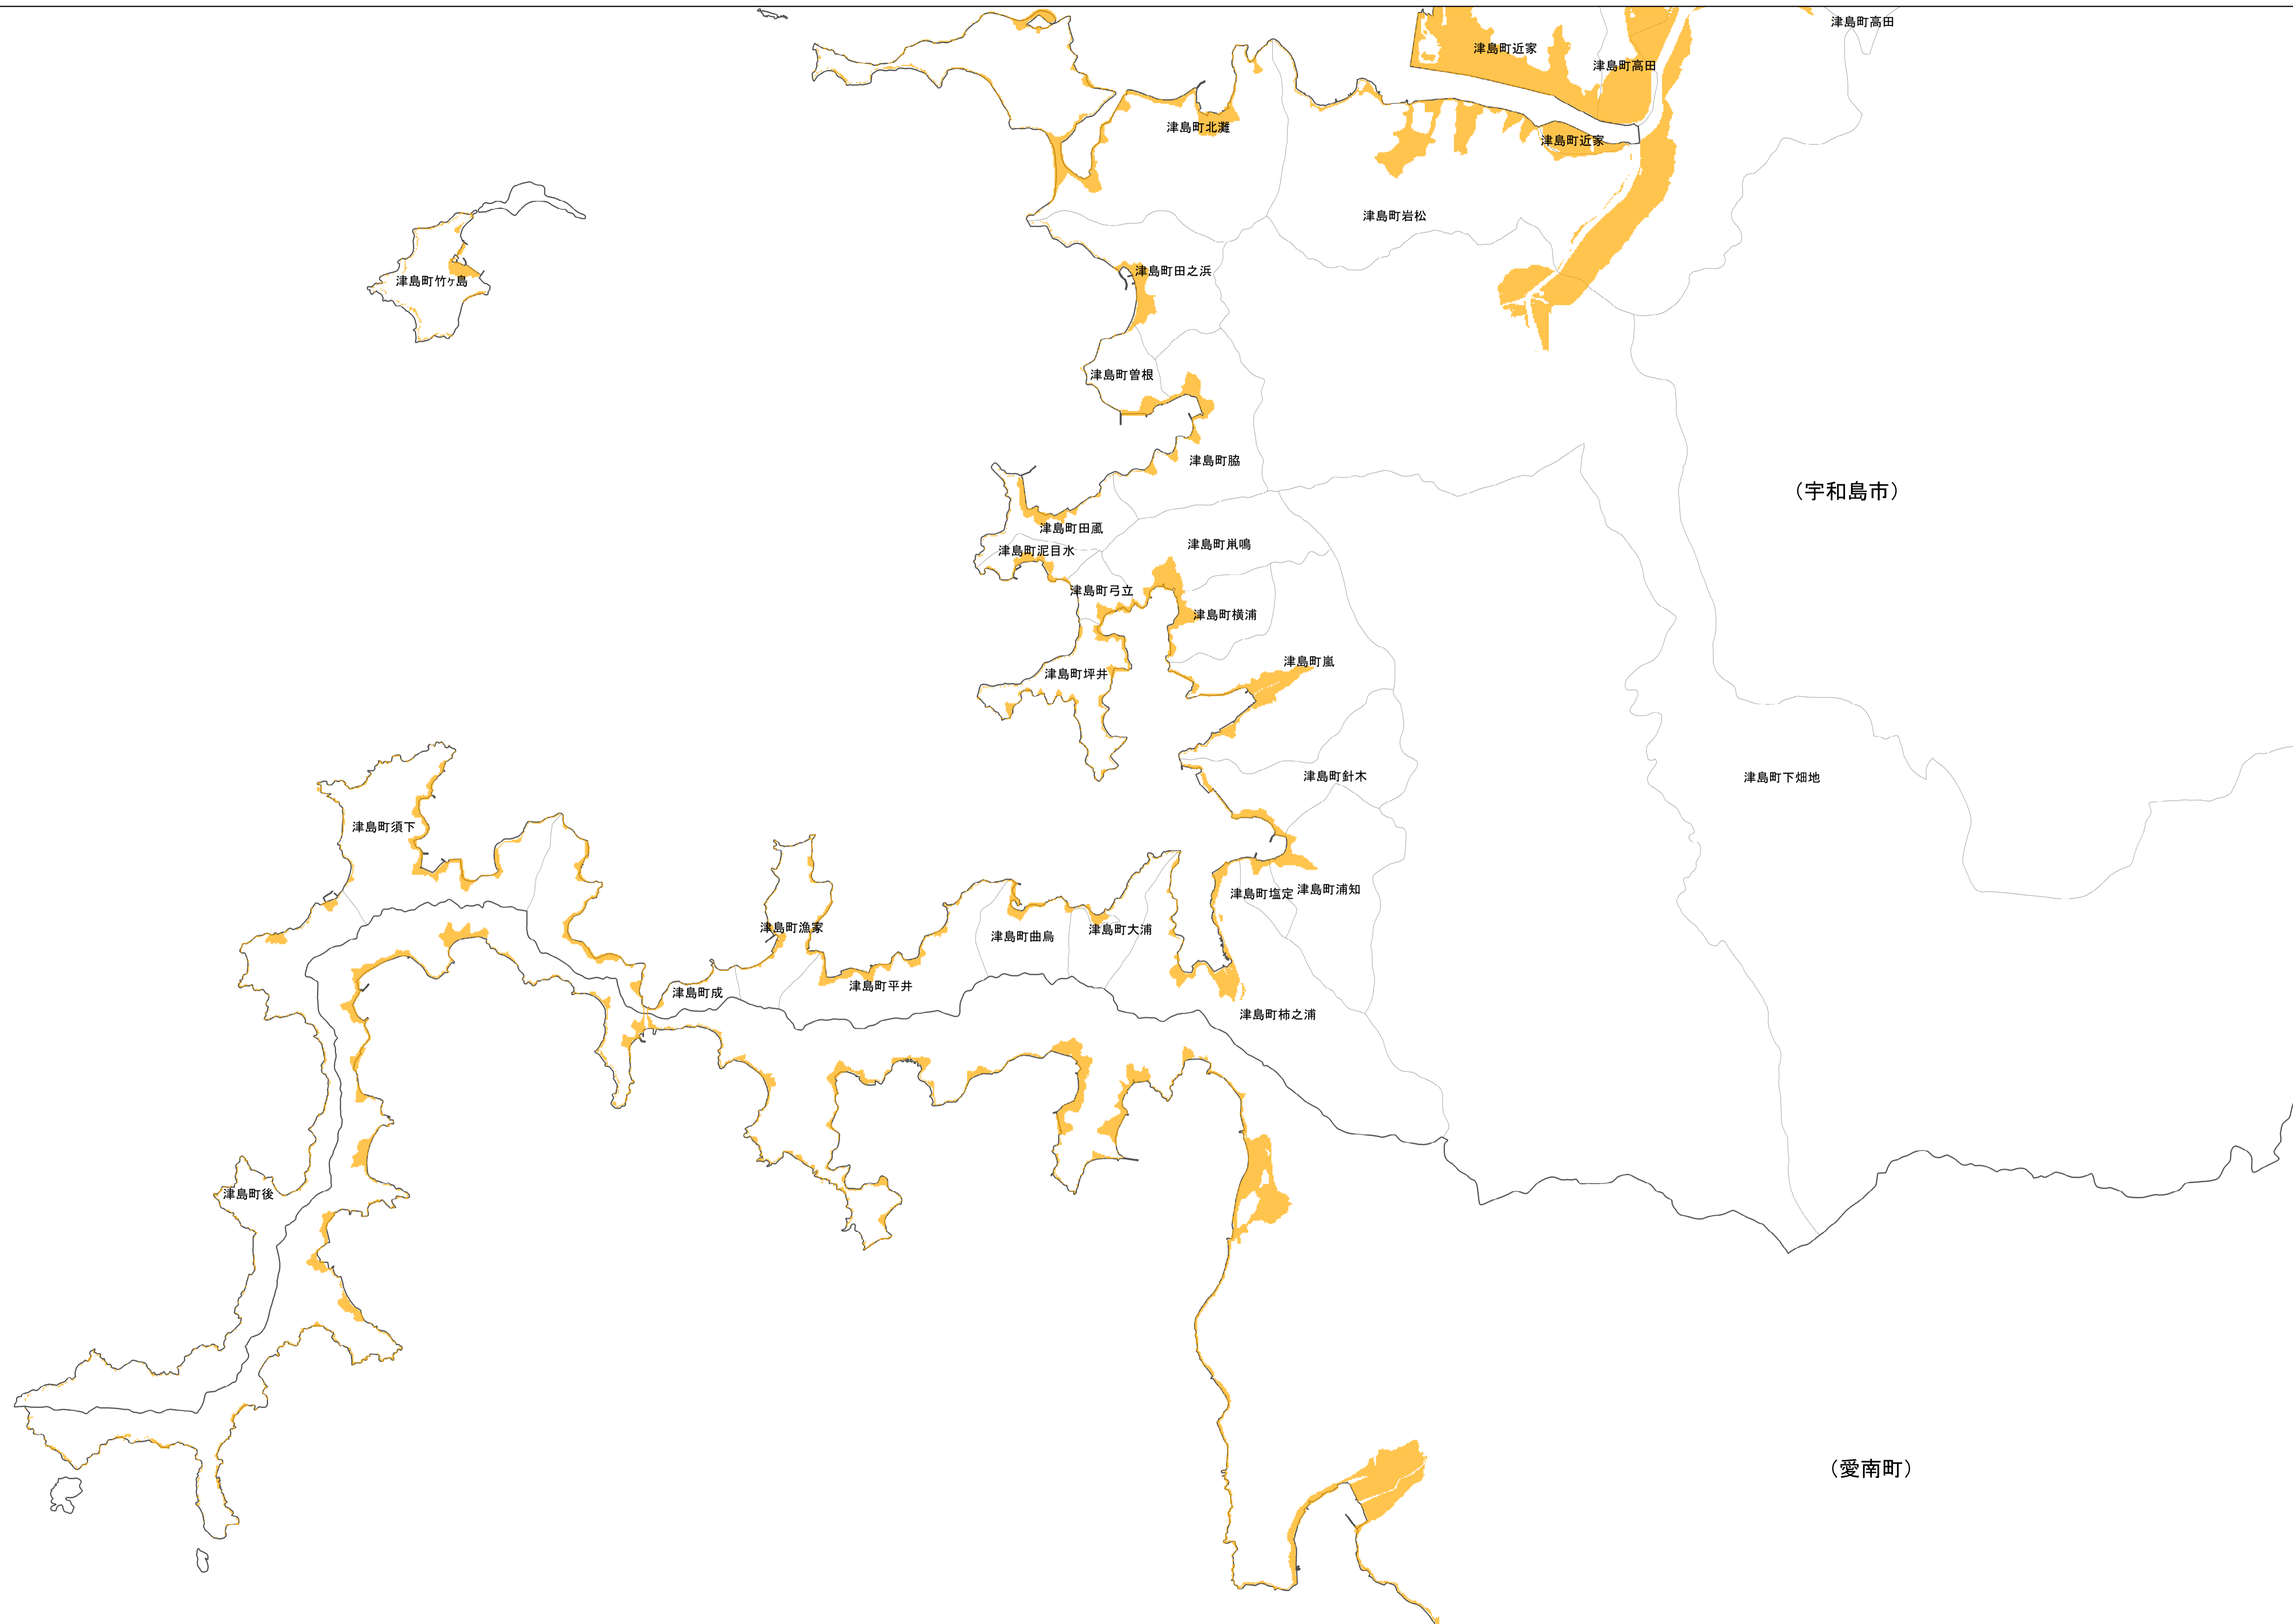

津波災害警戒区域 字記載図（宇和島市）

縮尺
1:25,000

字の境界は「平成26年経済センサス基礎調査 町丁・大字別境界データ」を基本としました。

津波災害警戒区域