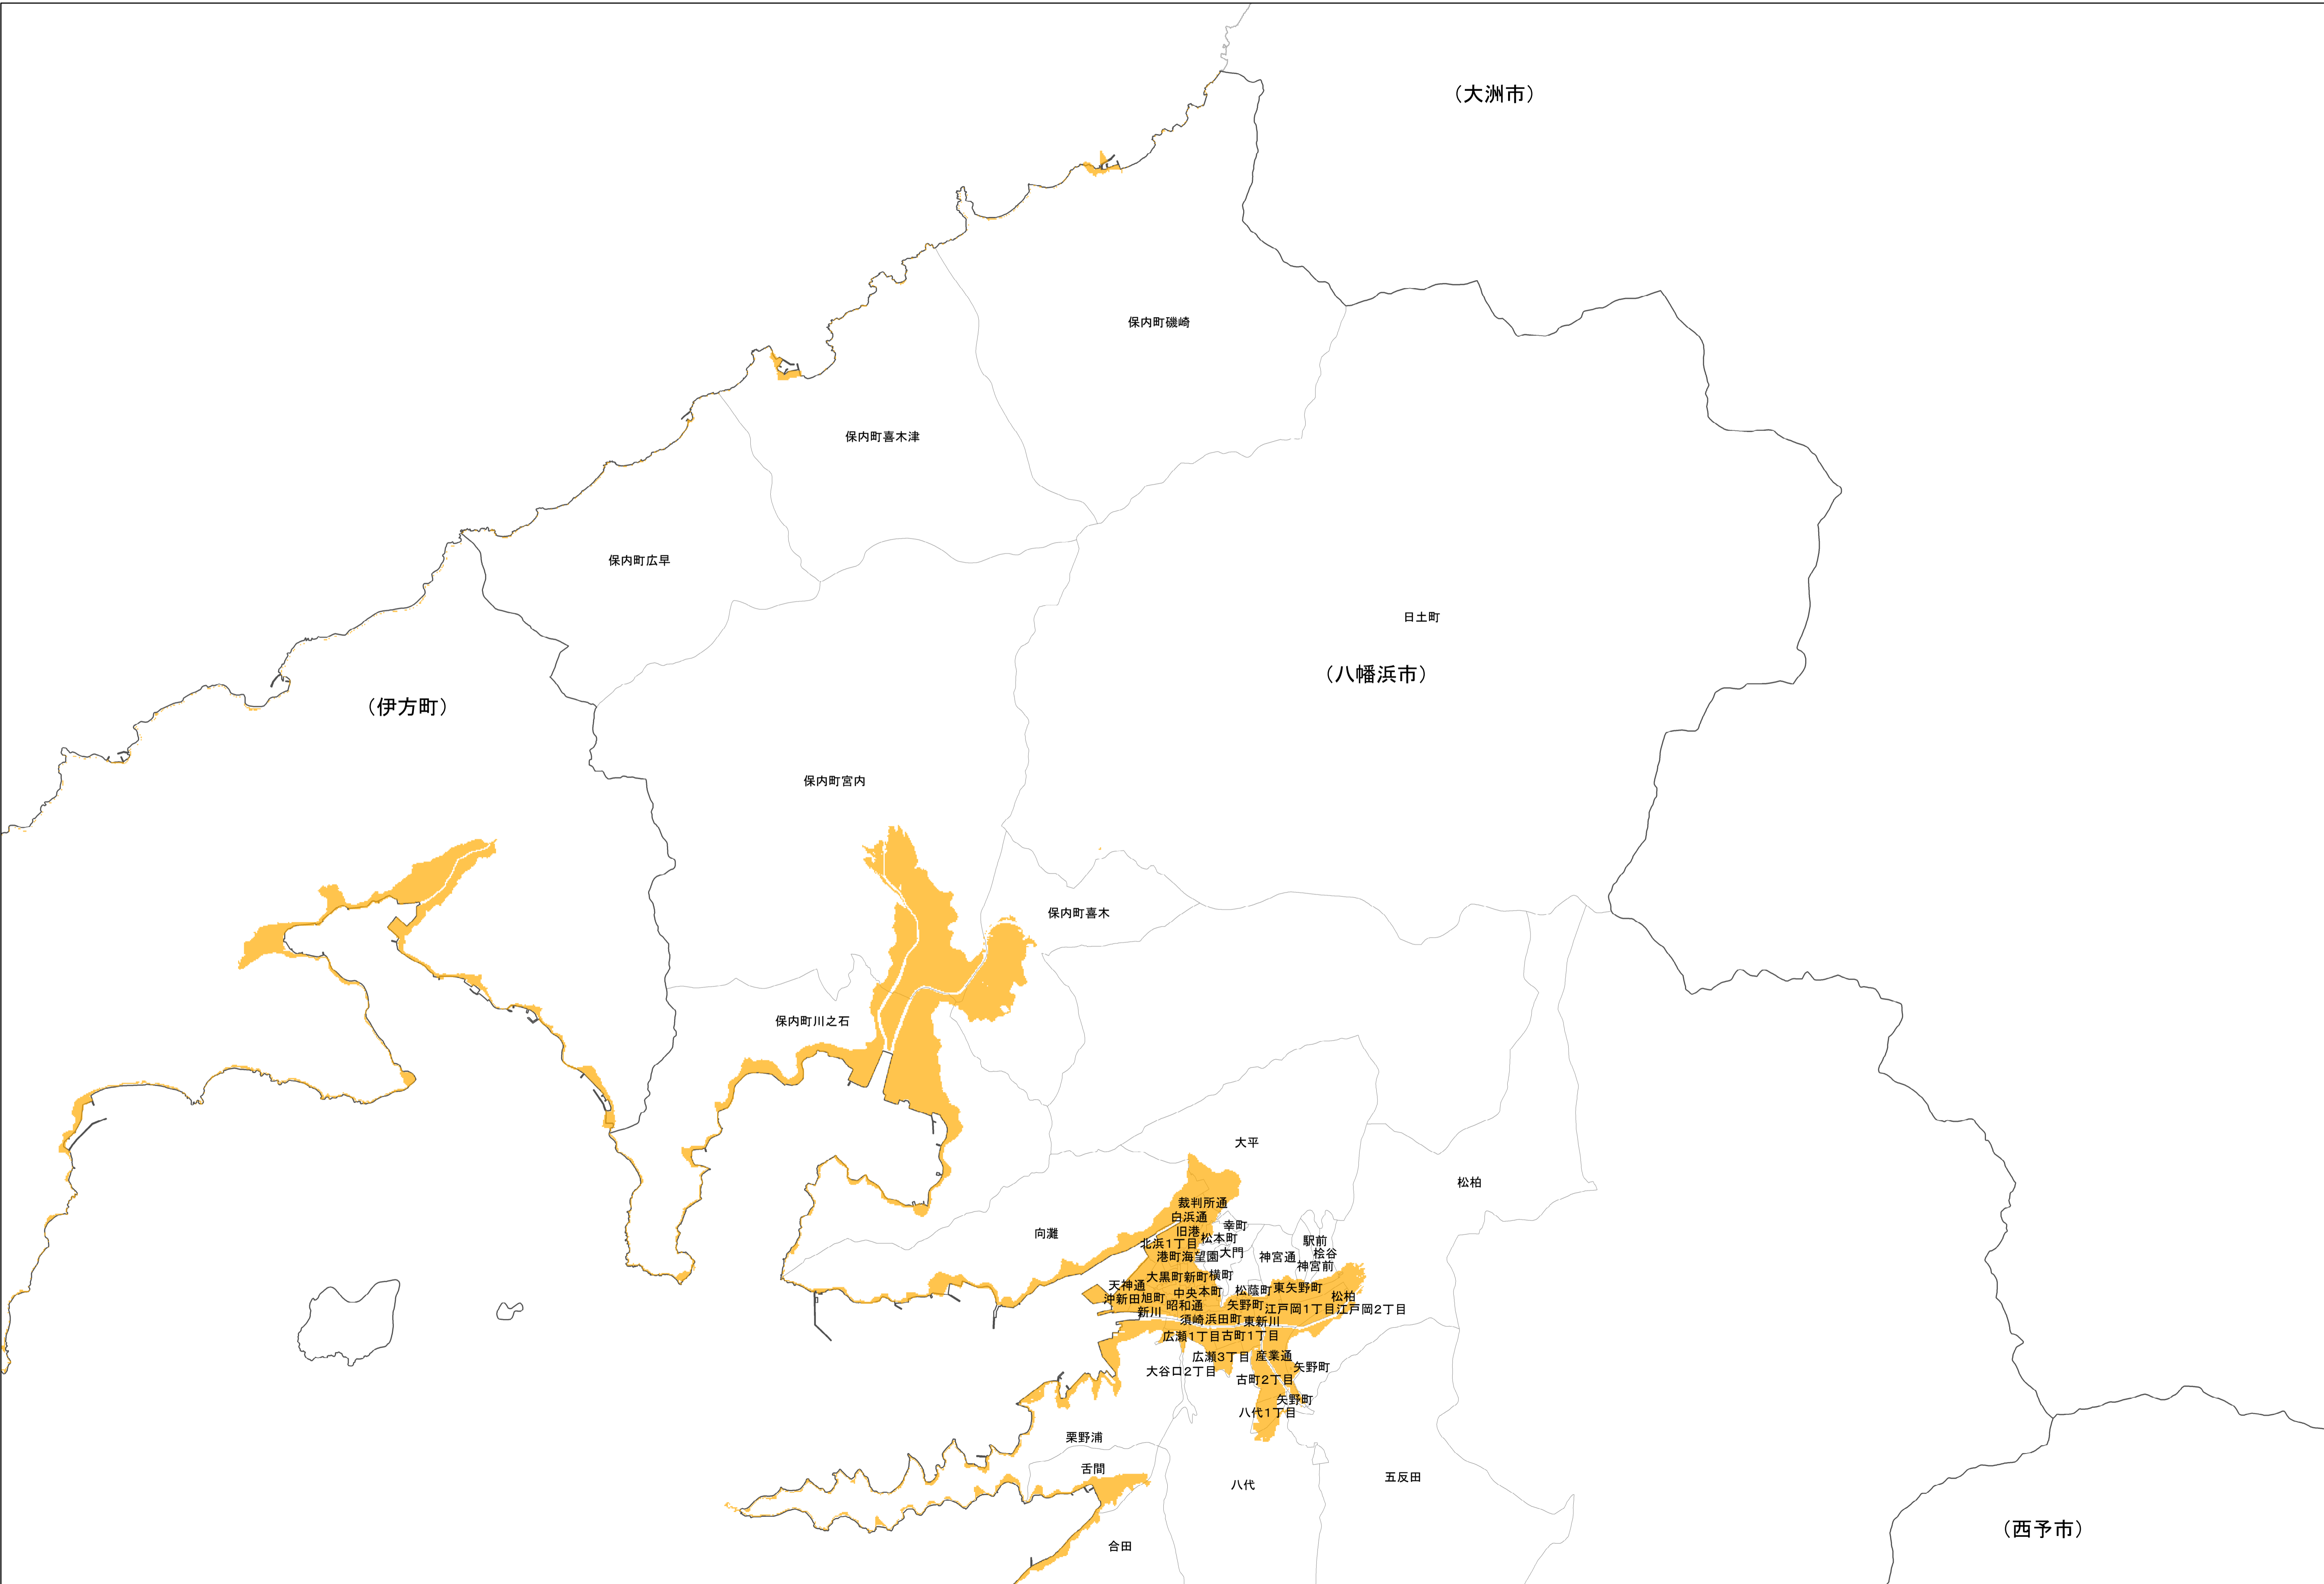

津波災害警戒区域 字記載図（八幡浜市）

縮尺
1:25,000

字の境界は「平成26年経済センサス基礎調査 町丁・大字別境界データ」を基本としました。

 津波災害警戒区域