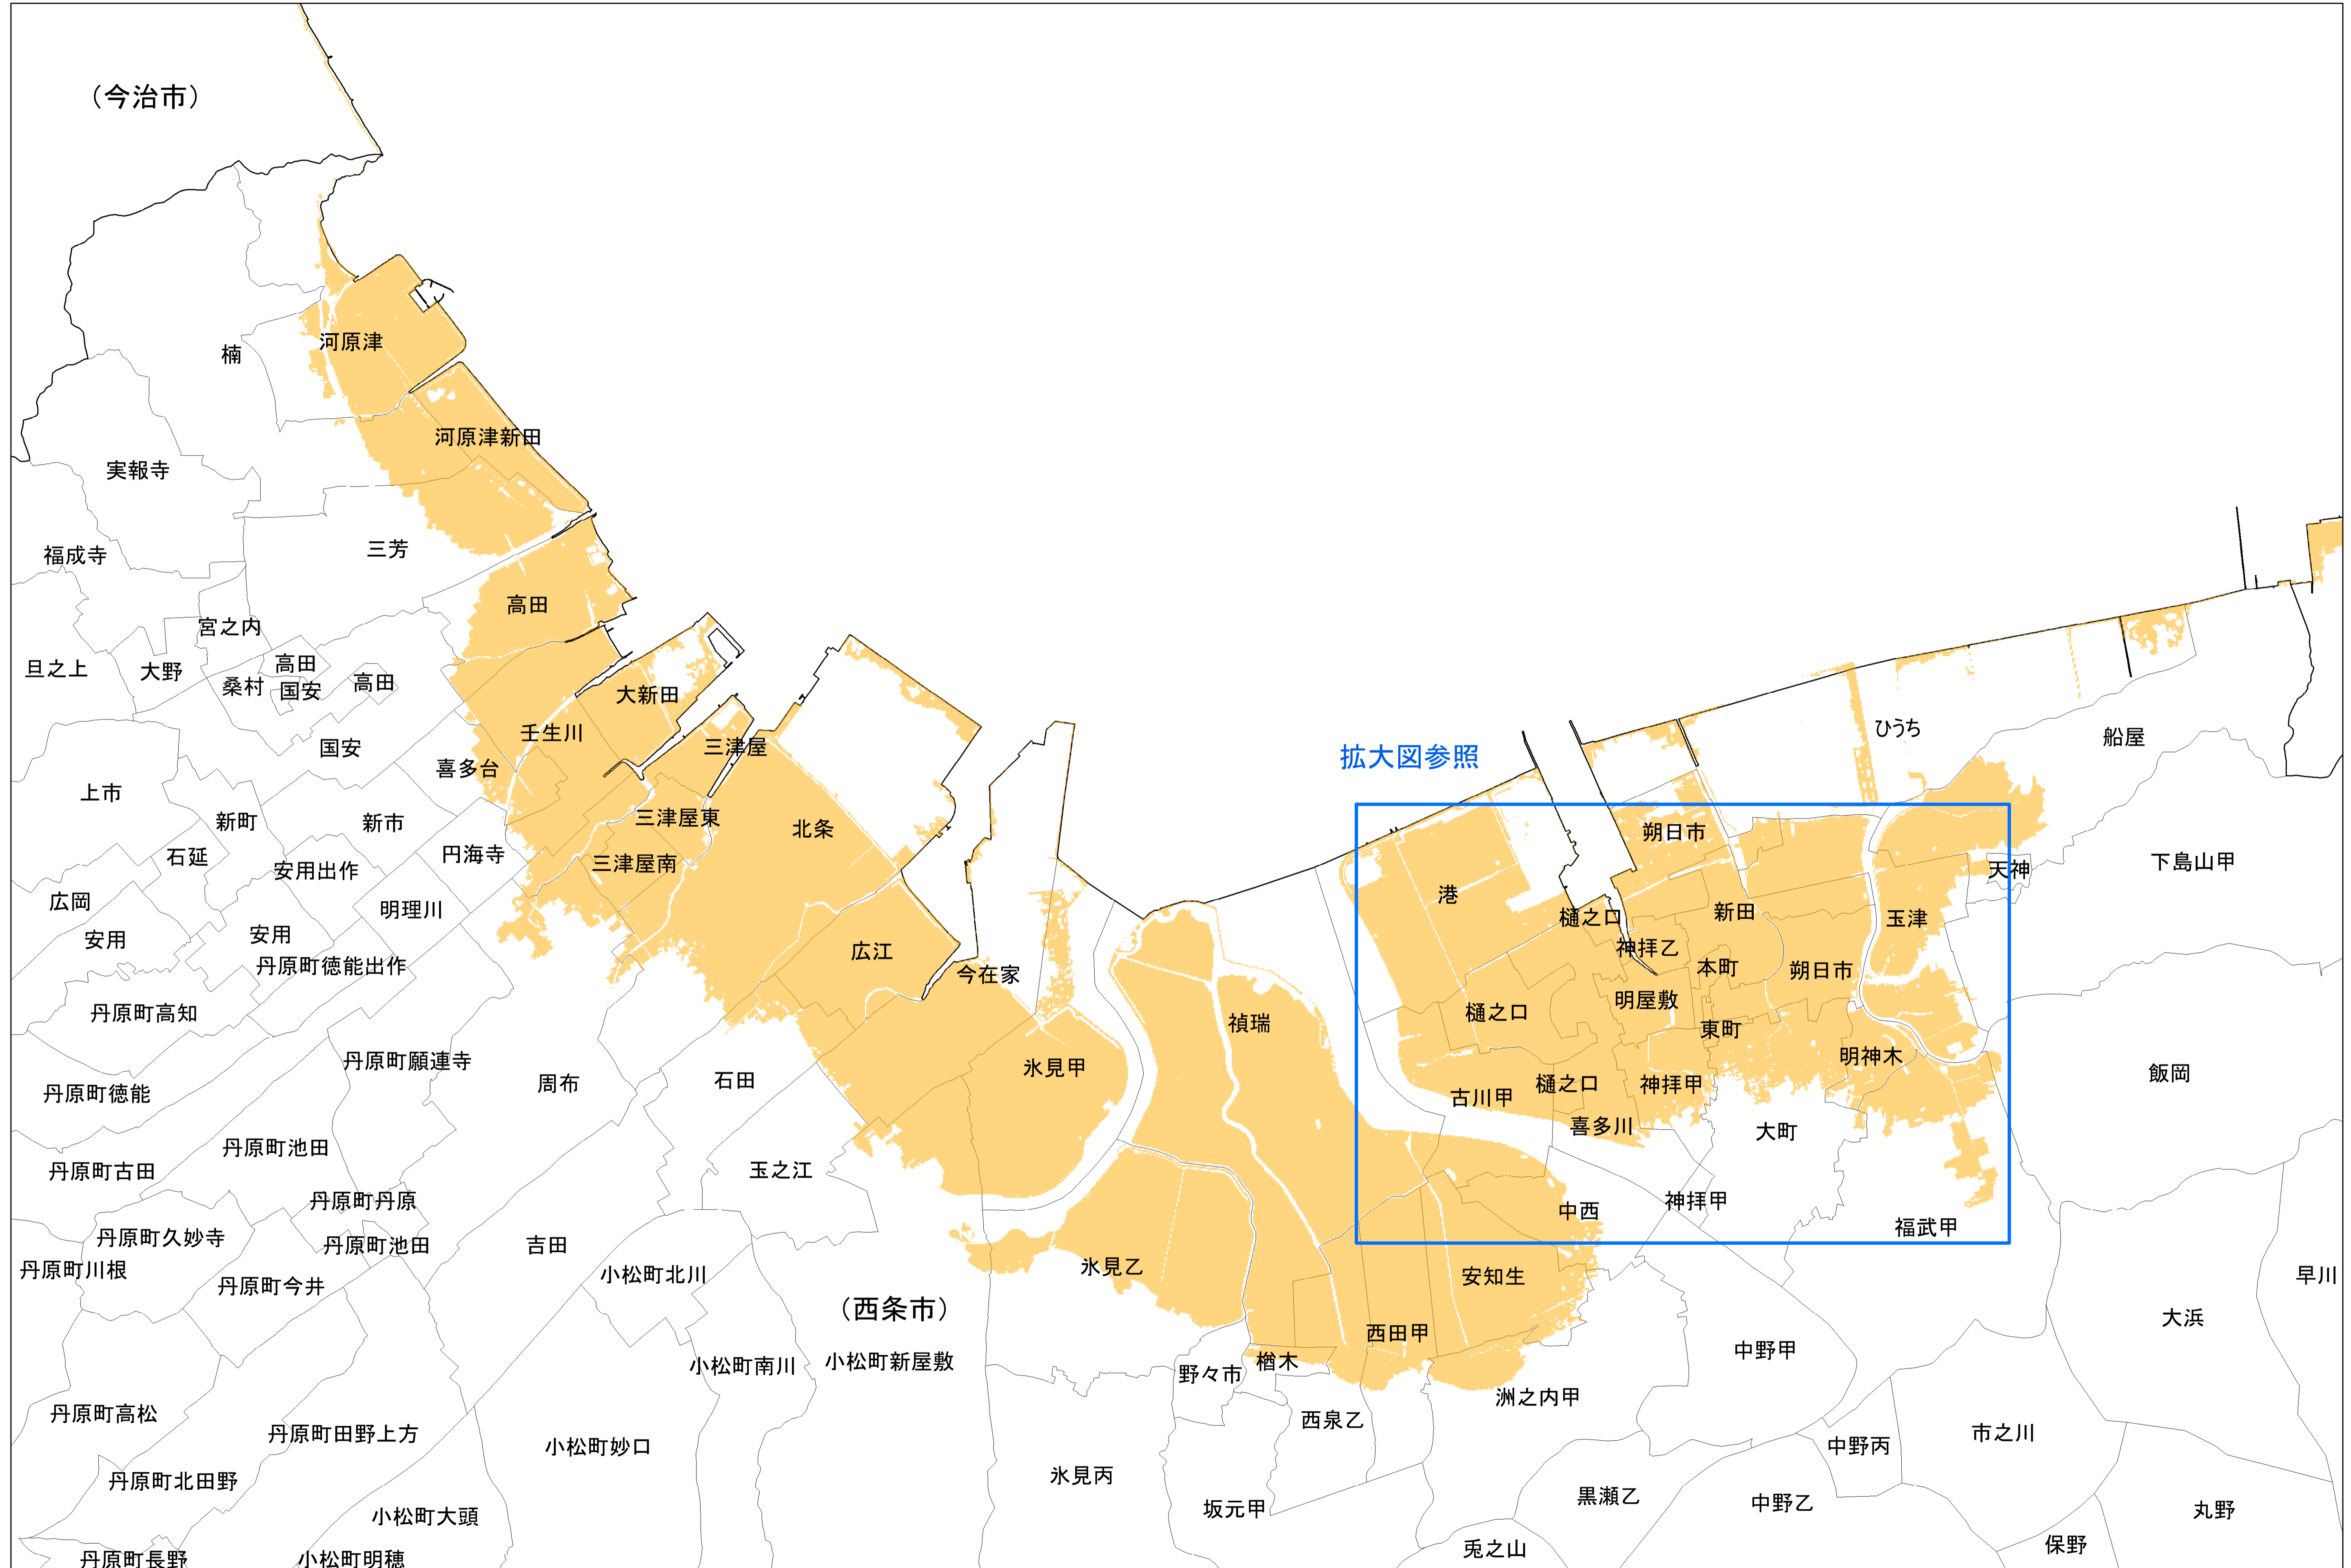

# 津波災害警戒区域 字記載図 (西条市)

字の境界は「平成26年経済センサス-基礎調査 町丁・大字別境界データ」を基本としました。

津波災害警戒区域