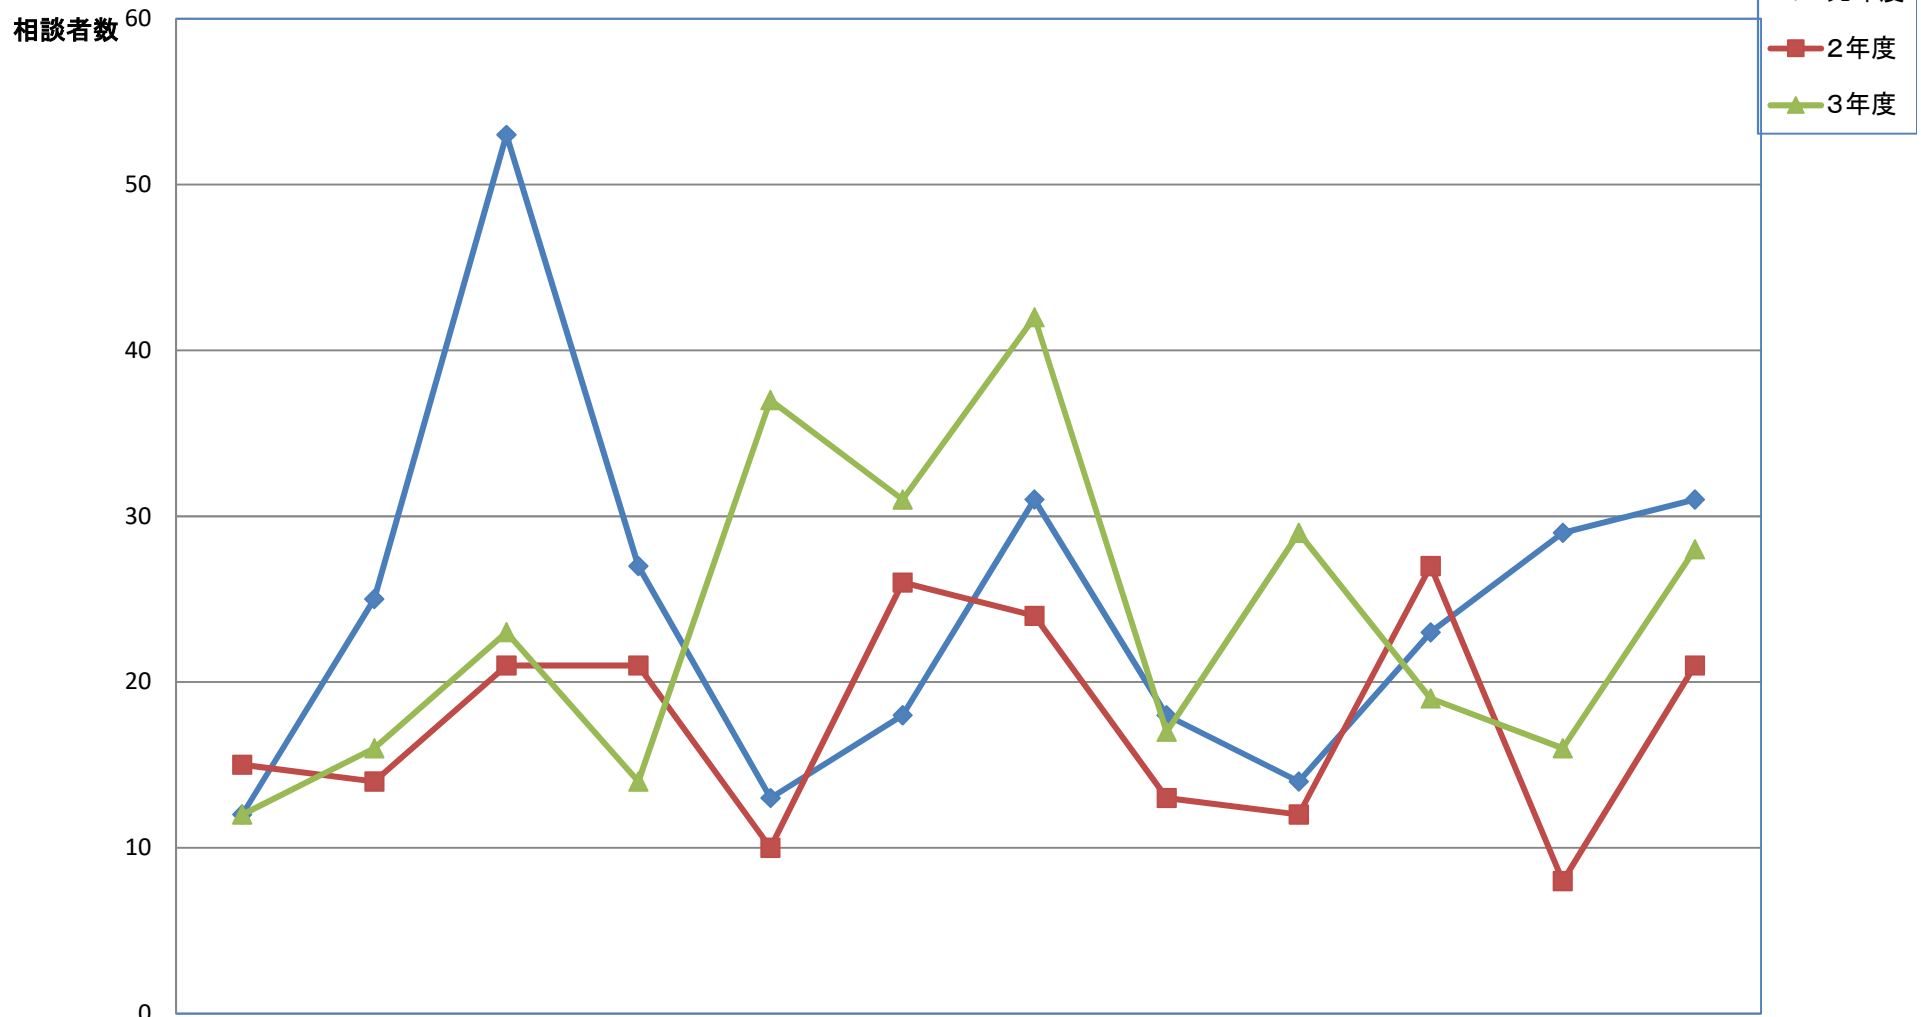

# 月別労働相談者数の推移

	4月	5月	6月	7月	8月	9月	10月	11月	12月	1月	2月	3月
元年度	12	25	53	27	13	18	31	18	14	23	29	31
2年度	15	14	21	21	10	26	24	13	12	27	8	21
3年度	12	16	23	14	37	31	42	17	29	19	16	28