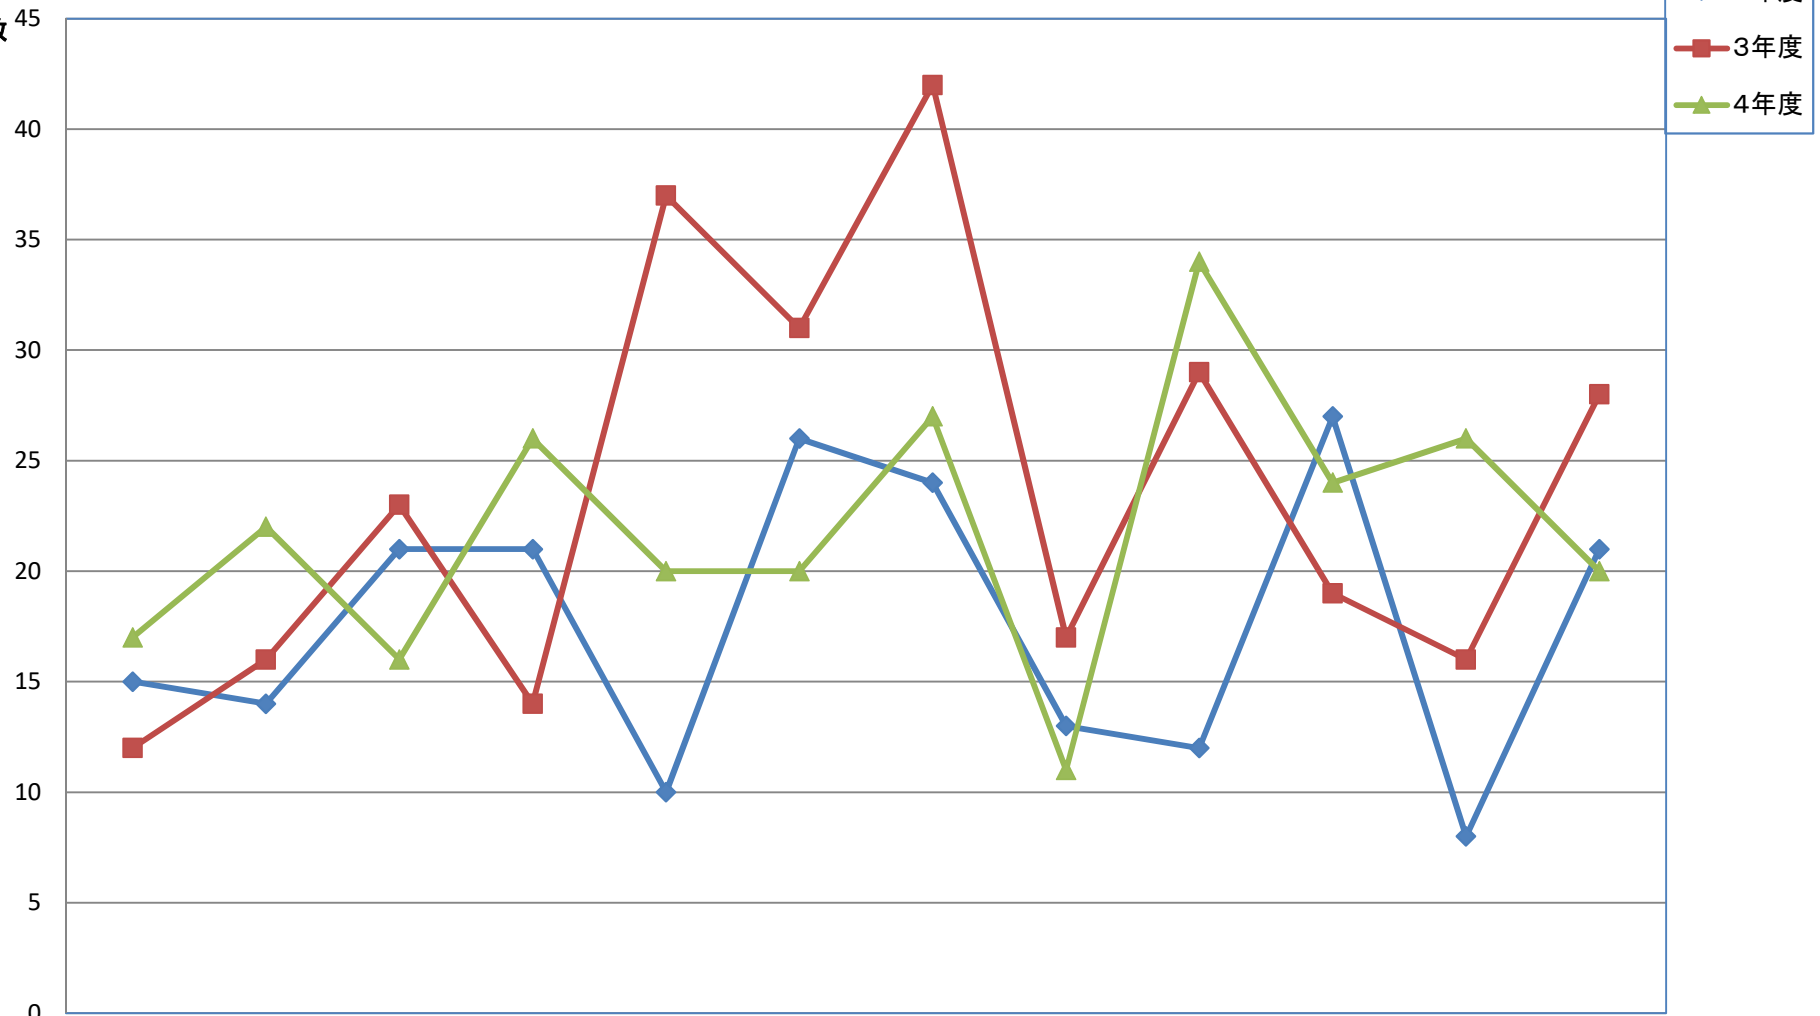

月別労働相談者数の推移

相談者数

	4月	5月	6月	7月	8月	9月	10月	11月	12月	1月	2月	3月	合計
2年度	15	14	21	21	10	26	24	13	12	27	8	21	212
3年度	12	16	23	14	37	31	42	17	29	19	16	28	284
4年度	17	22	16	26	20	20	27	11	34	24	26	20	263