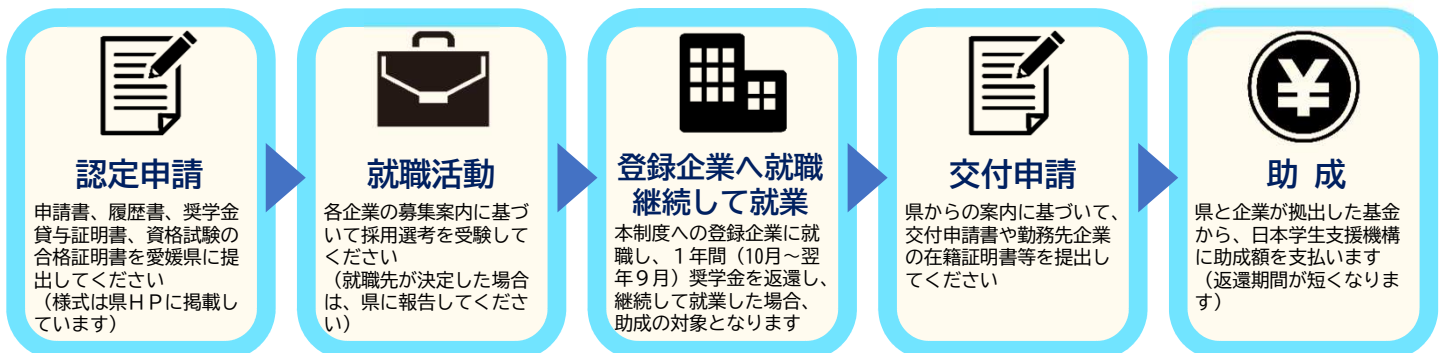

愛媛県と県内企業が共同で
奨学金の返還を支援！

最大**141.1**万円
最長**7**年間助成

助成対象者を募集します

(愛媛県中核産業人材確保のための奨学金返還支援制度 IT人材確保枠)

● 本制度の対象となる方

本制度の対象となる方は、以下の**全ての要件に該当**する方とします

- ① 日本学生支援機構の**第一種・第二種奨学金の貸与を受けている方**
- ② 情報処理推進機構が定める**ITスキル標準レベル2以上**の情報処理技術者試験に合格している方
- ③ 大学院、大学、短期大学、高等専門学校、専修学校に在籍する、卒業前年次若しくは卒業年次の方
  又は 既卒者で**登録企業への就職を希望する方**（応募時点で登録企業に雇用されている方を除く）

● 制度の概要

- IT人材の県内企業への就職・定着を促進するため、あらかじめ県の認定を受けた学生や求職者が、本制度に登録した県内企業に就職し、継続して就業した場合に、愛媛県と登録企業が共同で奨学金の返還を助成するものです。
- 助成金額は、1年間（10月分～翌年9月分）の**奨学金返還額の4/5又は20.16万円のいずれか低い額**とし、**最長7年間助成**します。（**最大141.1万円**）
- 助成額は、原則として日本学生支援機構に支払います（返還期間が短くなります）。

● 助成までの流れ

※就職活動後（内定取得後）に資格試験に合格した場合で、内定先企業（登録企業）の了承が得られた場合は、就職活動後に申請を行っても差し支えありません。
(ただし、就職前（入社前）に申請を行う必要があります)

志望業種・企業が決まっていなくても、まずは申請を！

● 本制度に関するお問い合わせ ●

〒790-8570 愛媛県松山市一番町四丁目4番地2
愛媛県 経済労働部 産業支援局 産業人材課
TEL : 089-912-2506 E-mail : sangyoujinzai@pref.ehime.lg.jp
HP : <https://www.pref.ehime.jp/h30580/syougakukinn/it_jinzai.html>

愛媛 IT奨学金

検索