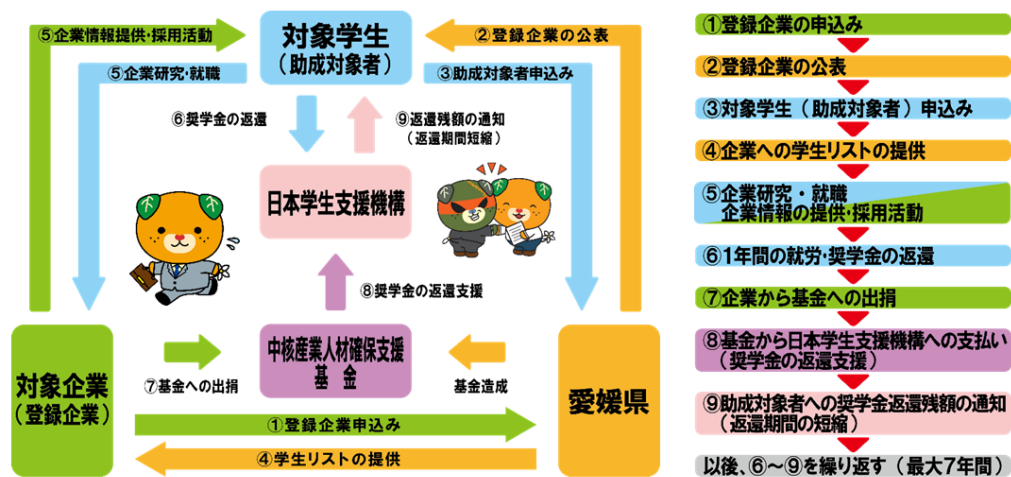

～詳細はコチラ（県 HP）～

<https://www.pref.ehime.jp/h30580/syougakukinn/kigyoubosyu.html>

《登録申請》

登録申請フォームから電子申請をお願いします。

（登録申請フォーム URL）

<https://logoform.jp/form/XG6n/kigyoutourokushinsei>