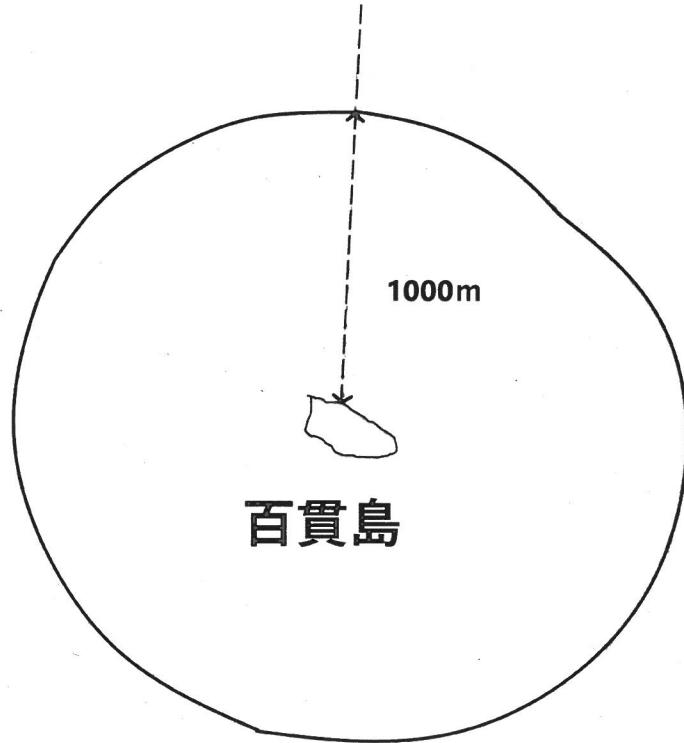

燧共第77号 漁場図

縮尺 1/50000

1

25,000

$\frac{1}{10,000}$

白ノ鼻 A

ア 149° 250m半径100m

$\frac{1}{10,000}$

燧共第81号 漁場図

燧共第82号 漁場図

1

25,000

1
25,000

百貫島

S=1/25,000

百貫島