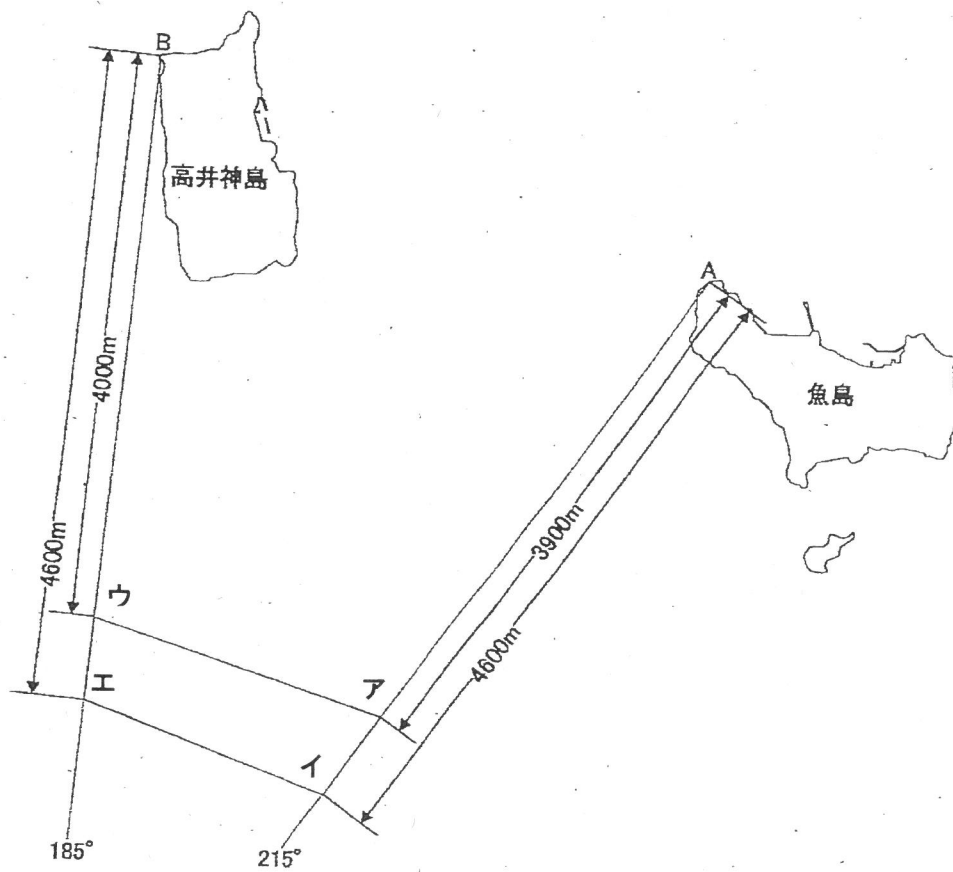

燧共第77号 漁場図

縮尺 1/50000

1

25,000

$\frac{1}{10,000}$

白ノ鼻 A

ア 149° 250m半径100m

$\frac{1}{10,000}$

燧共第81号 漁場図

燧共第82号 漁場図

1

25,000

1
25,000

百貫島

S=1/25,000

百貫島

百貫島東端

A

1

25,000