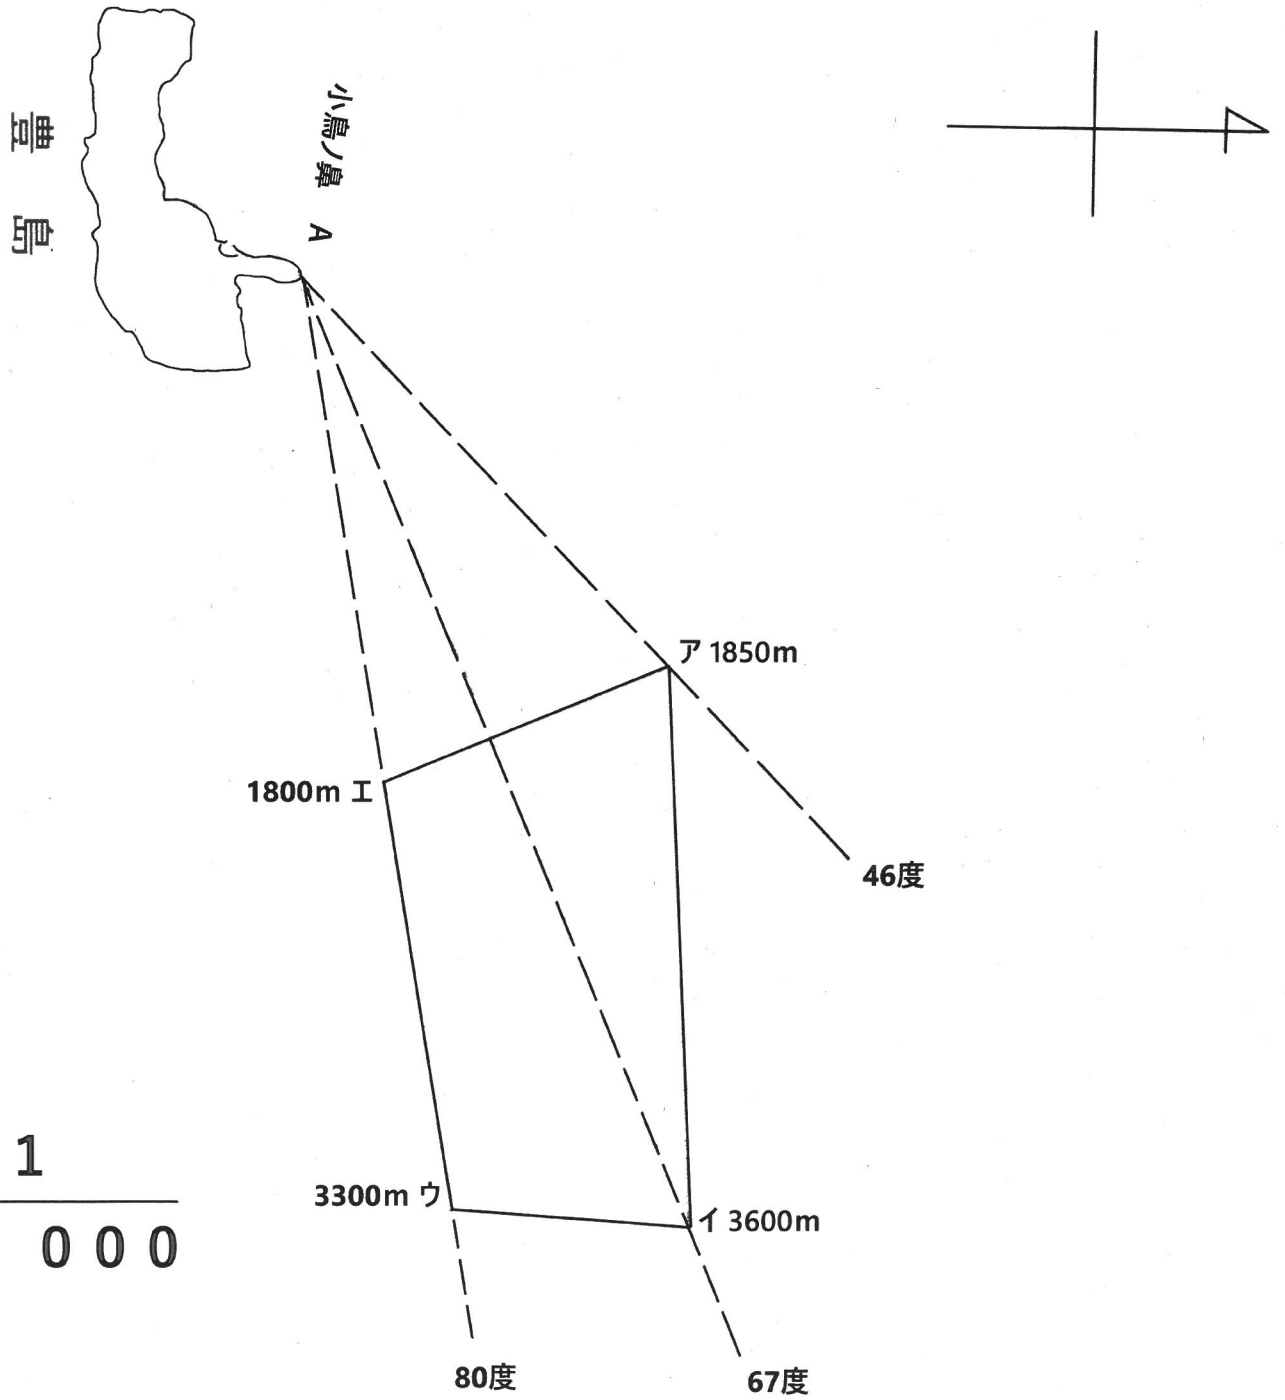

燧共第77号 漁場図

縮尺 1/50000

1

25,000

$\frac{1}{10,000}$

白ノ鼻 A

ア 149° 250m半径100m

$\frac{1}{10,000}$

燧共第81号 漁場図

燧共第82号 漁場図

1

25,000

1
25,000

百貫島

S=1/25,000

百貫島

百貫島東端

A

1

25,000