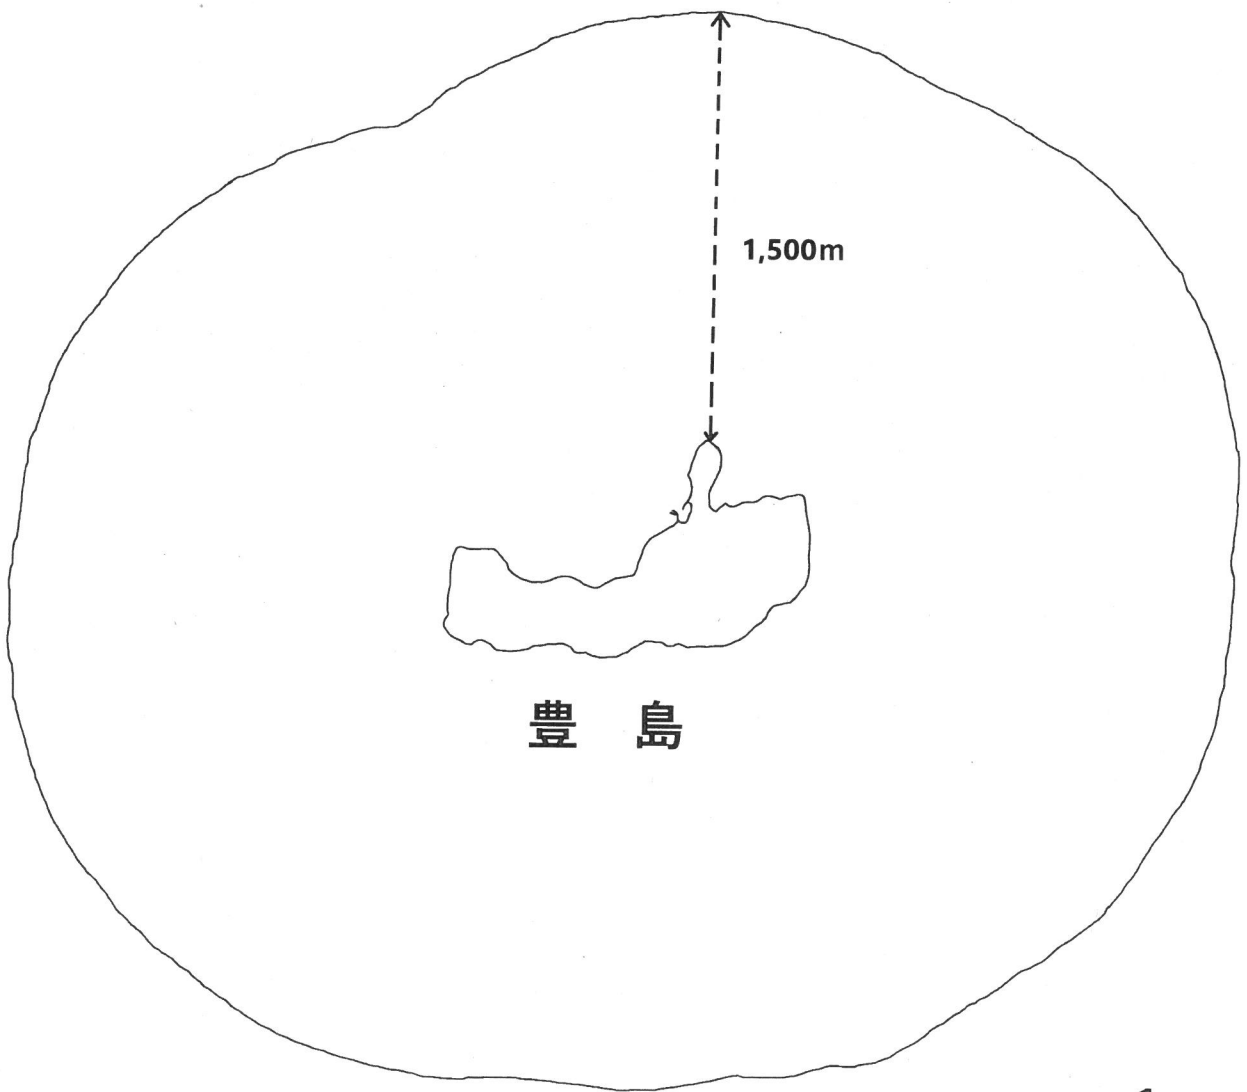

燧共第77号 漁場図

縮尺 1/50000

1

25,000

$\frac{1}{10,000}$

白ノ鼻 A

ア 149° 250m半径100m

$\frac{1}{10,000}$

燧共第81号 漁場図

燧共第82号 漁場図

1

25,000

1
25,000

百貫島

S=1/25,000

百貫島

百貫島東端

A

1

25,000