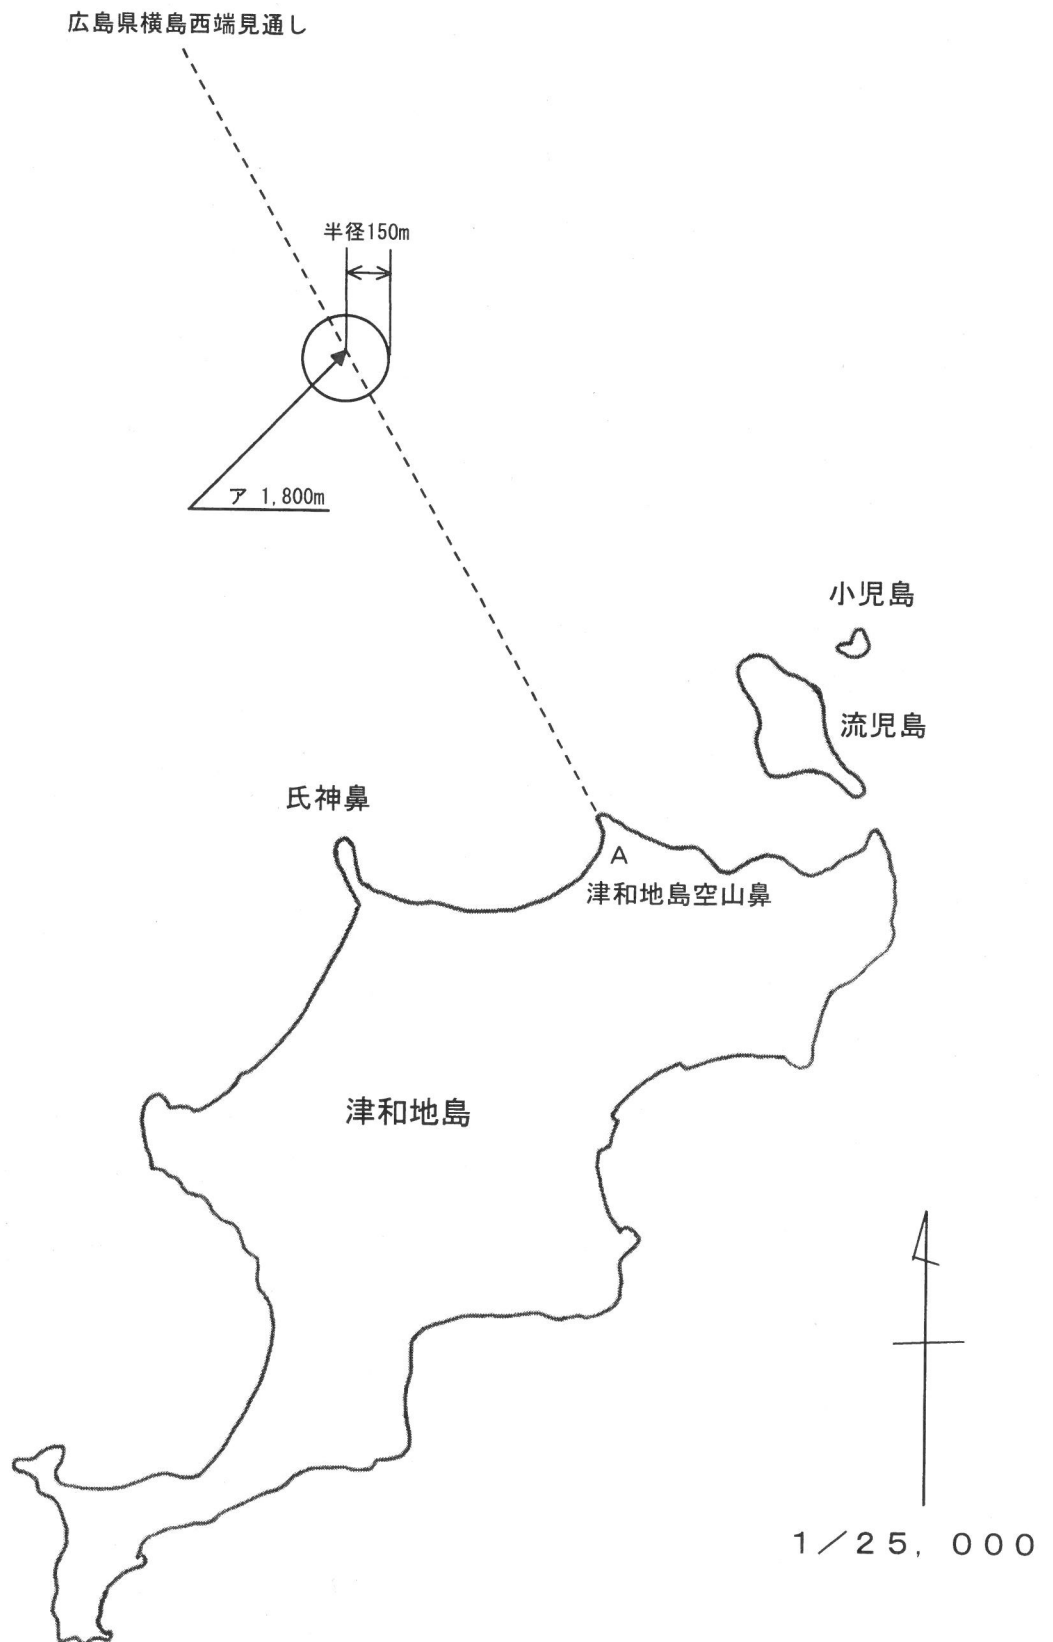

伊共第41号 漁場図

1 : 25,000

伊共第42号 漁場図

二神島能崎から広島県呉市倉橋町  
鹿老渡東防波堤の基部見通し線

1 / 25,000

# 伊共第43号 漁場図

二神島能崎から広島県呉市倉橋町  
鹿老渡東防波堤の基部見通し線

1 / 25, 000

伊共第44号 漁場図

伊共第45号 漁場図

伊共第46号 漁場図

伊共第47号 漁場図

二神島水尻鼻から山口県桂島妙見鼻見通し線

二神島能崎から広島県呉市倉橋町  
鹿老渡東防波堤基部見通し線

伊共第48号 漁場図

伊共第49号 漁場図

伊共第50号 漁場図

1/10,000