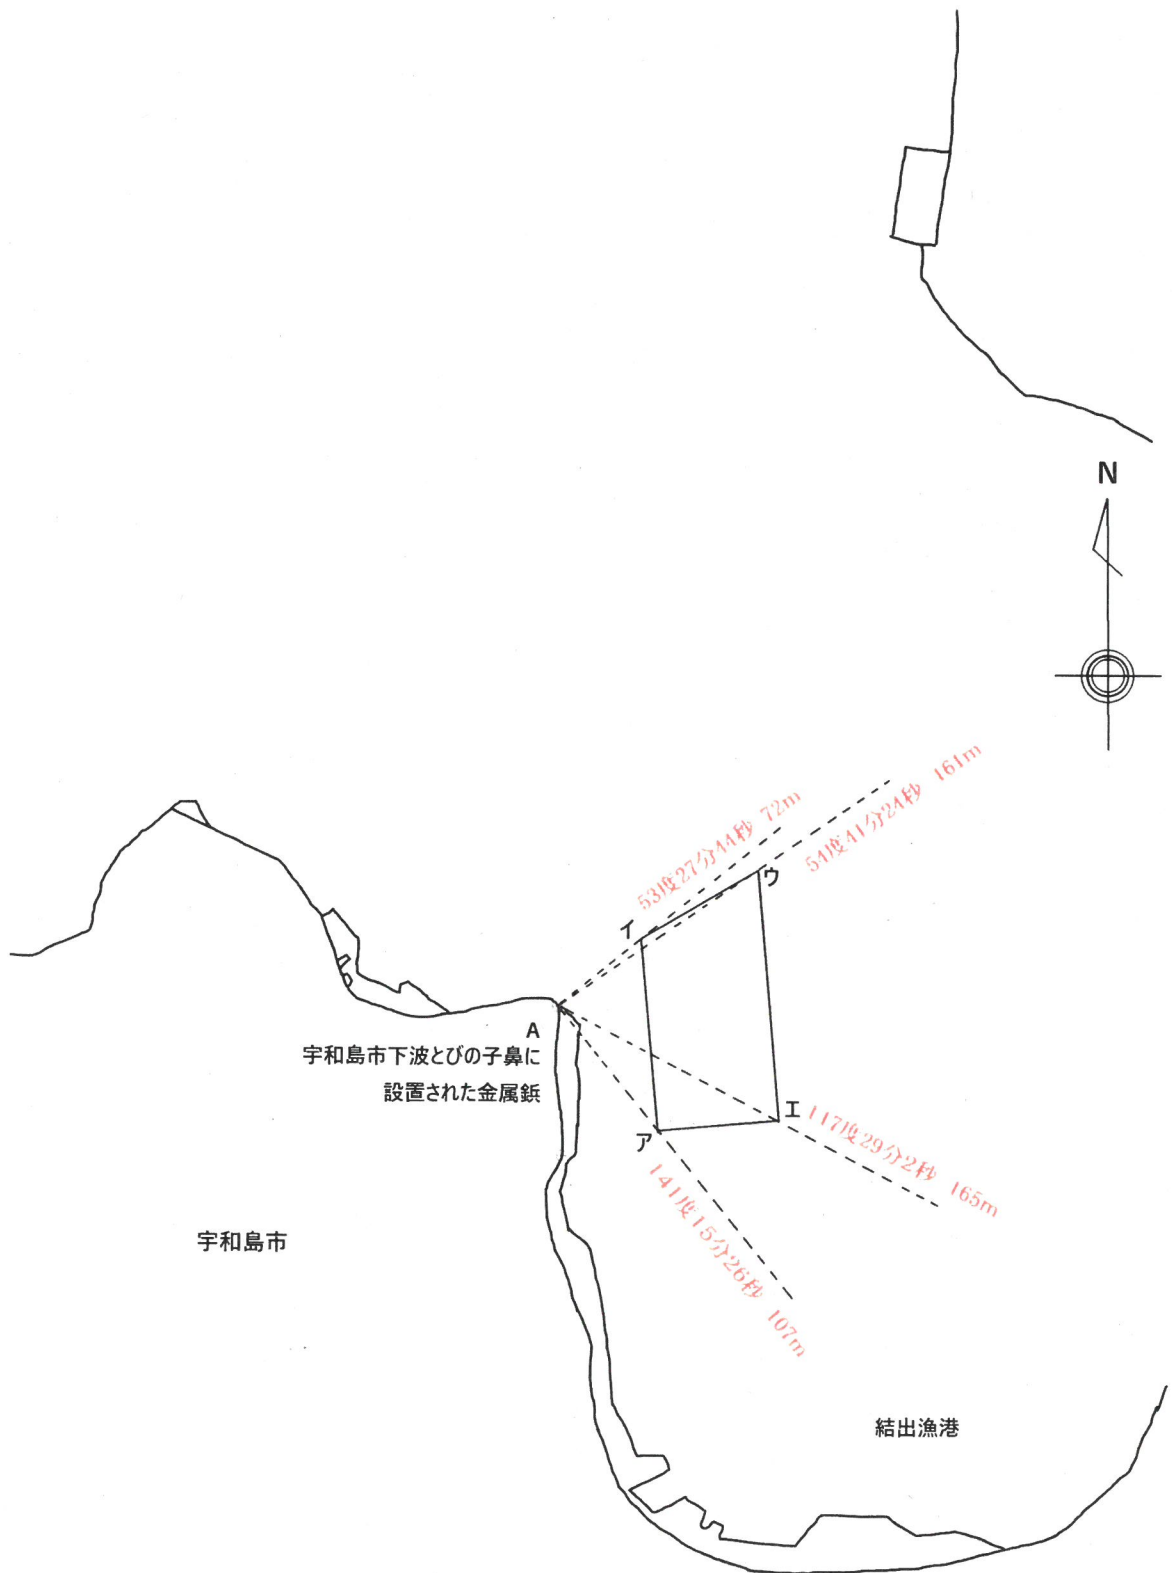

宇珠区第41号 漁場図

宇珠区第42号 漁場図

宇珠区第43号 漁場図

宇珠区第44号 漁場図

宇珠区第47号 漁場図

宇珠区第48号 漁場図

宇珠区第49号 漁場図

宇和島市

結出漁港

S=1 / 5,000

宇珠区第50号 漁場図

A 宇和島市下波4790番地先島津竜王
防波堤先端の岩場に設置された金属鉋

島津漁港

宇和島市

S = 1 / 5,000