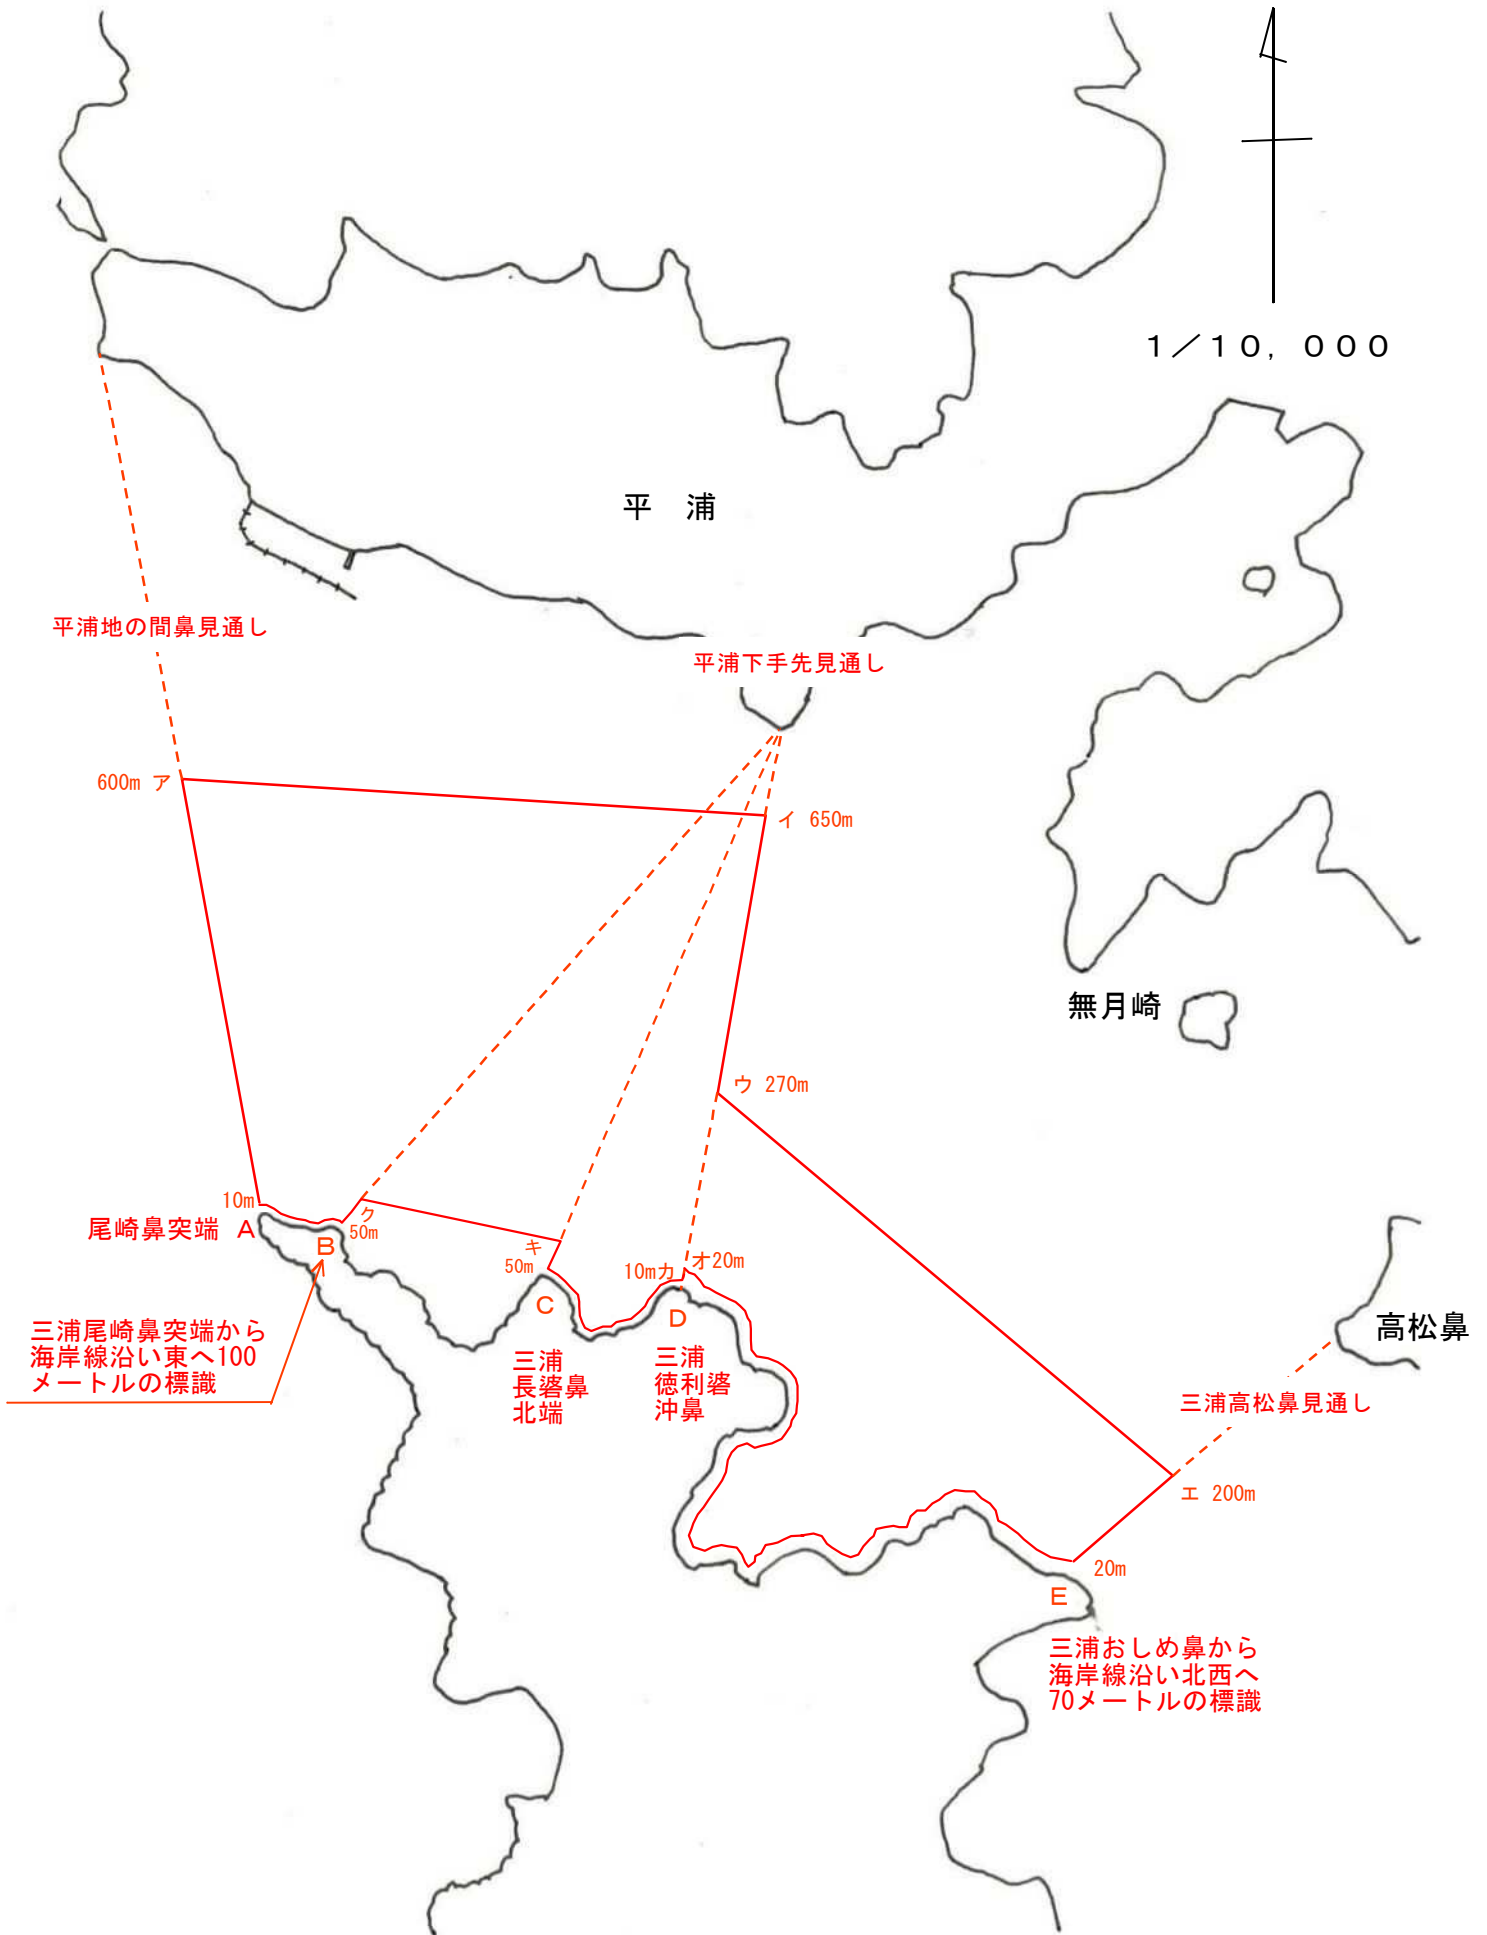

宇珠区第41号 漁場図

宇珠区第42号 漁場図

宇珠区第43号 漁場図

宇珠区第44号 漁場図

宇珠区第47号 漁場図

宇珠区第48号 漁場図

宇珠区第49号 漁場図

宇和島市

結出漁港

S=1 / 5,000

宇珠区第50号 漁場図

A 宇和島市下波4790番地先島津竜王
防波堤先端の岩場に設置された金属鉋

島津漁港

宇和島市

S = 1 / 5,000