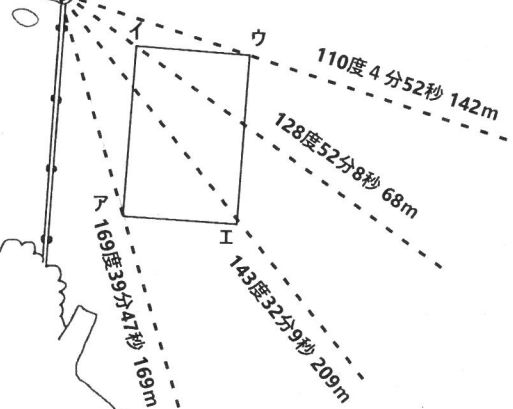

宇珠区第41号 漁場図

宇珠区第42号 漁場図

宇珠区第43号 漁場図

宇珠区第44号 漁場図

宇珠区第47号 漁場図

宇珠区第48号 漁場図

宇珠区第49号 漁場図

宇和島市

結出漁港

S=1 / 5,000

宇珠区第50号 漁場図

A 宇和島市下波4790番地先島津竜王
防波堤先端の岩場に設置された金属鉋

島津漁港

宇和島市

S = 1 / 5,000