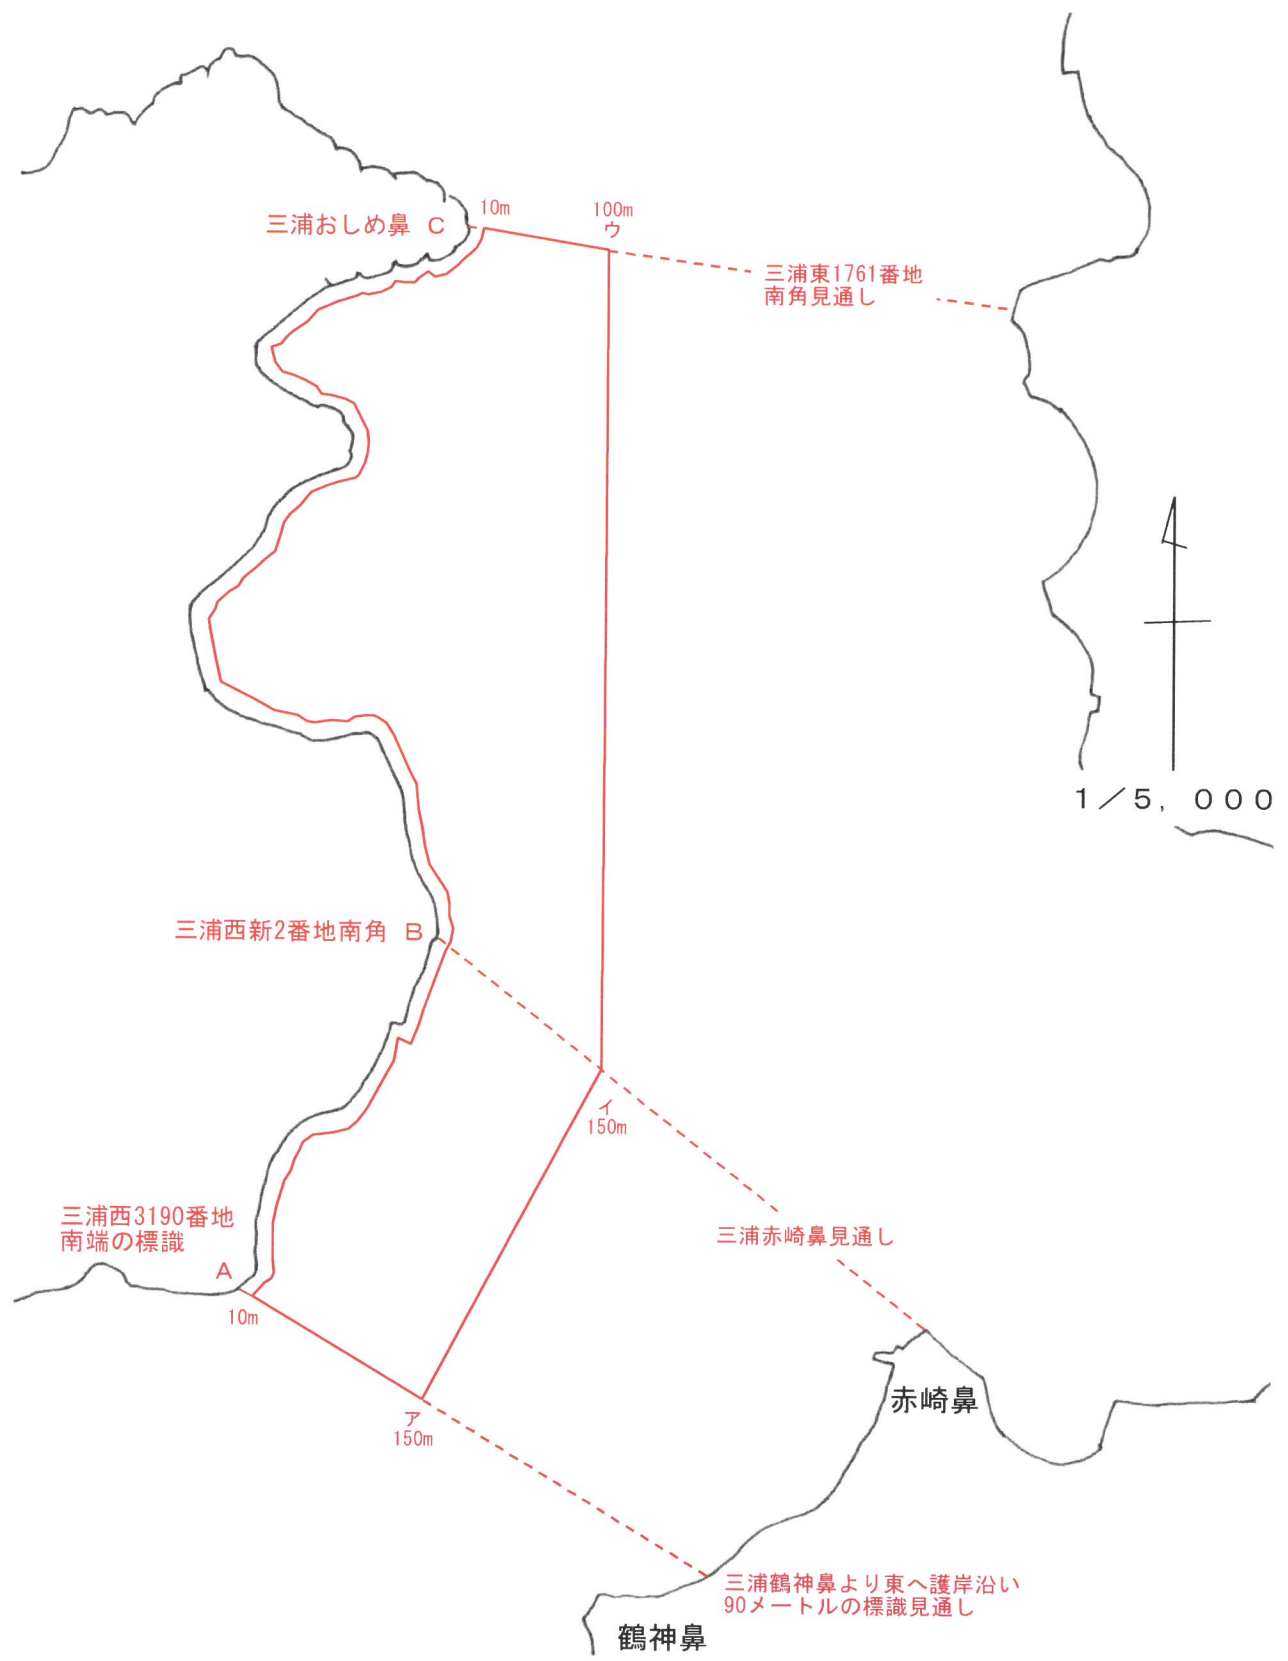

宇珠区第41号 漁場図

宇珠区第42号 漁場図

宇珠区第43号 漁場図

宇珠区第44号 漁場図

宇珠区第47号 漁場図

宇珠区第48号 漁場図

宇珠区第49号 漁場図

宇和島市

結出漁港

S=1 / 5,000

宇珠区第50号 漁場図

A 宇和島市下波4790番地先島津竜王
防波堤先端の岩場に設置された金属鉋

島津漁港

宇和島市

S = 1 / 5,000