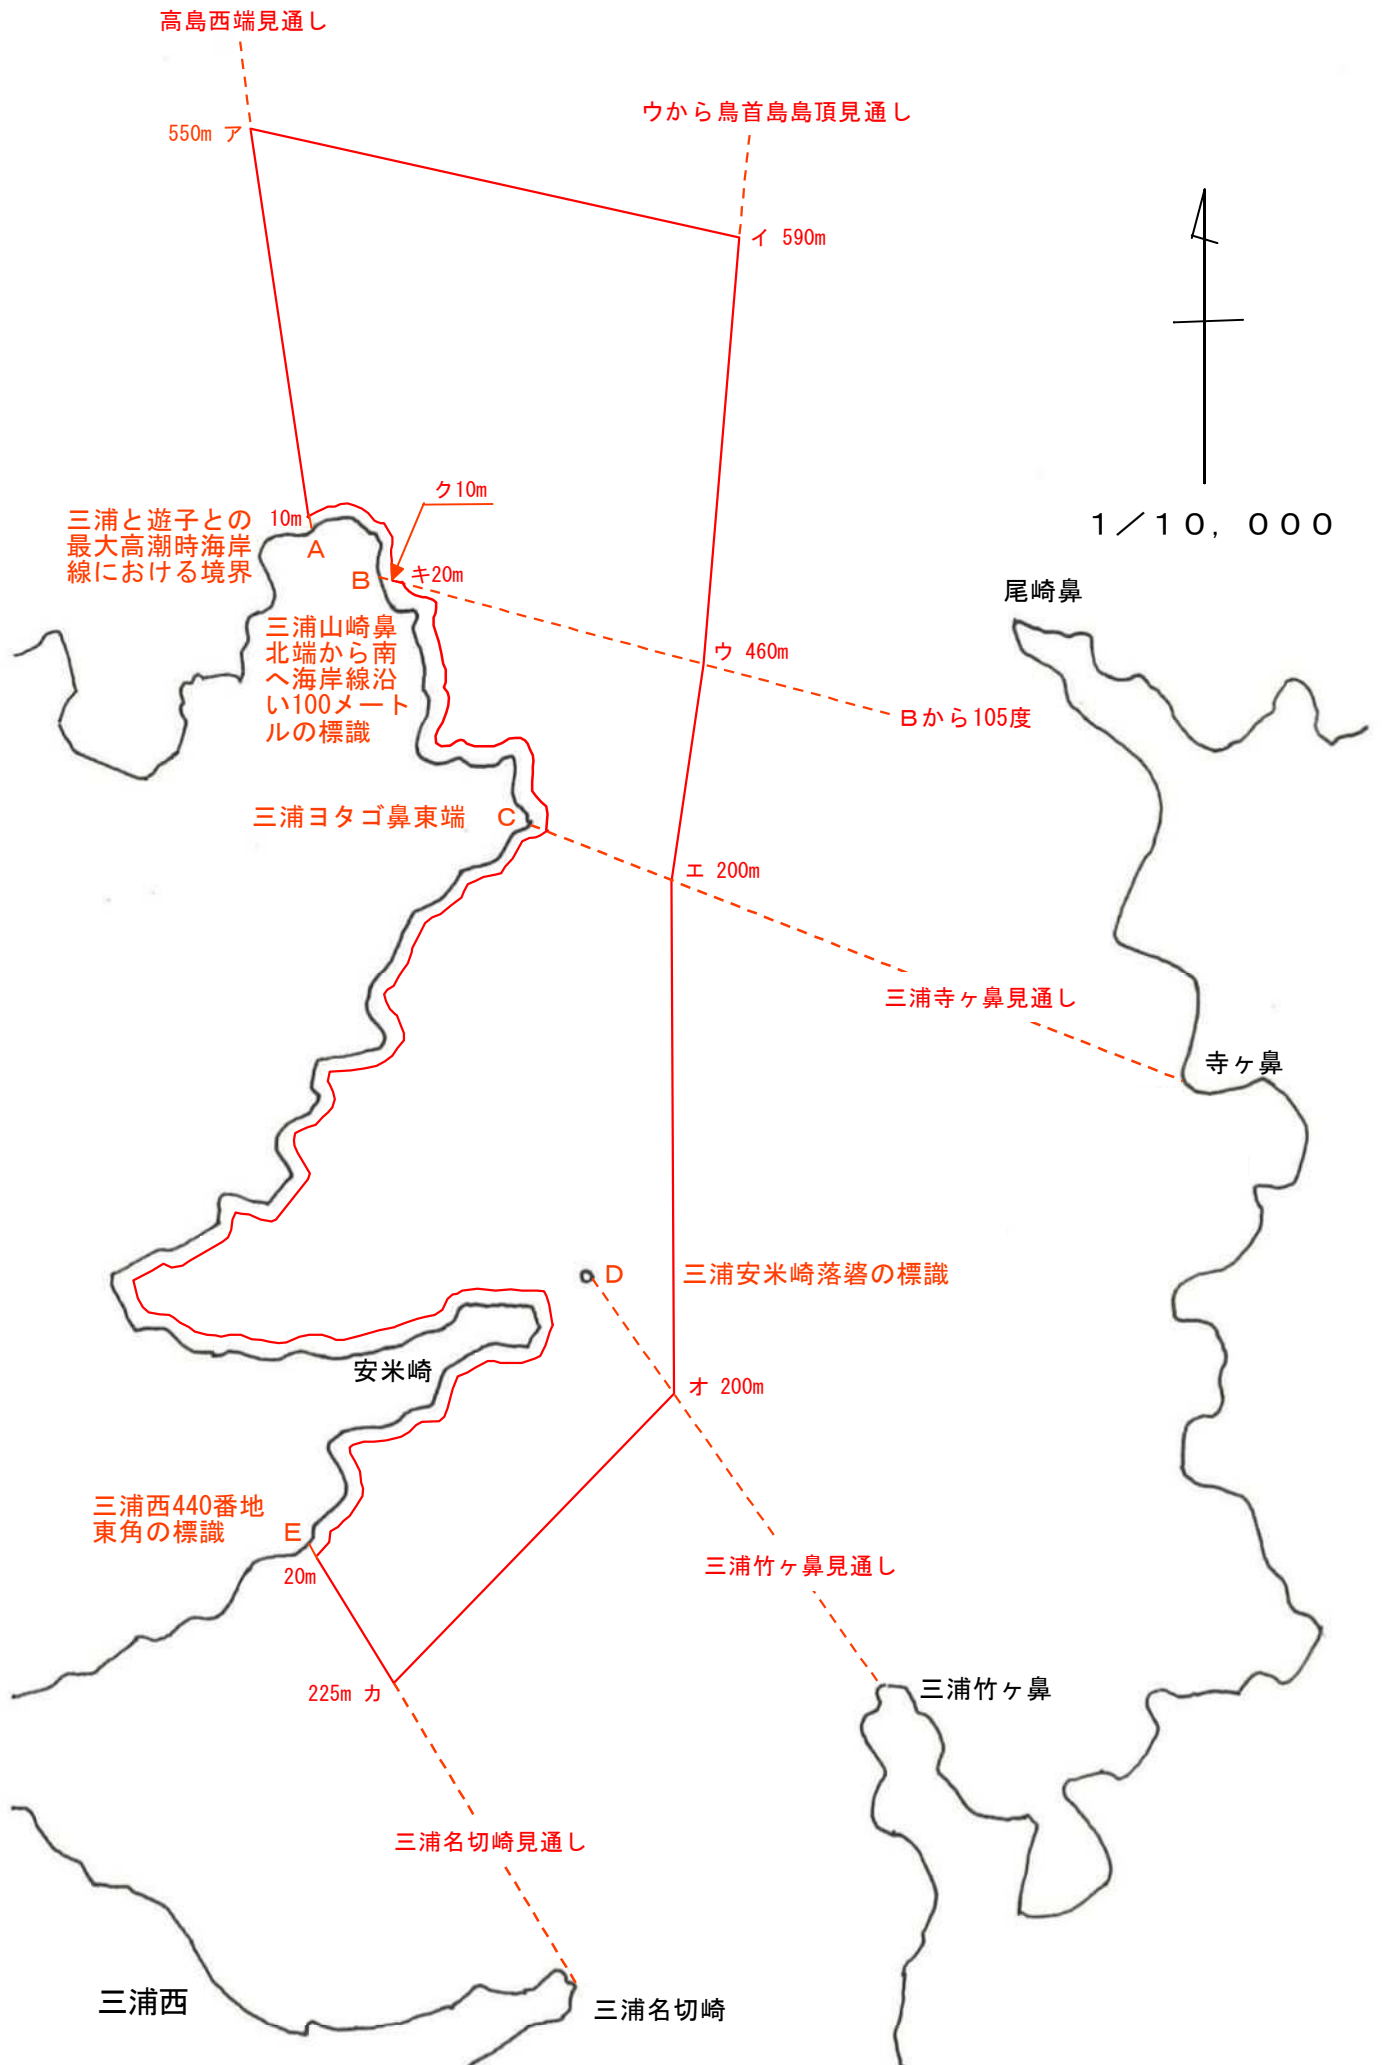

宇珠区第41号 漁場図

宇珠区第42号 漁場図

宇珠区第43号 漁場図

宇珠区第44号 漁場図

宇珠区第47号 漁場図

宇珠区第48号 漁場図

宇珠区第49号 漁場図

宇和島市

結出漁港

S=1 / 5,000

宇珠区第50号 漁場図

A 宇和島市下波4790番地先島津竜王
防波堤先端の岩場に設置された金属鉋

島津漁港

宇和島市

S = 1 / 5,000