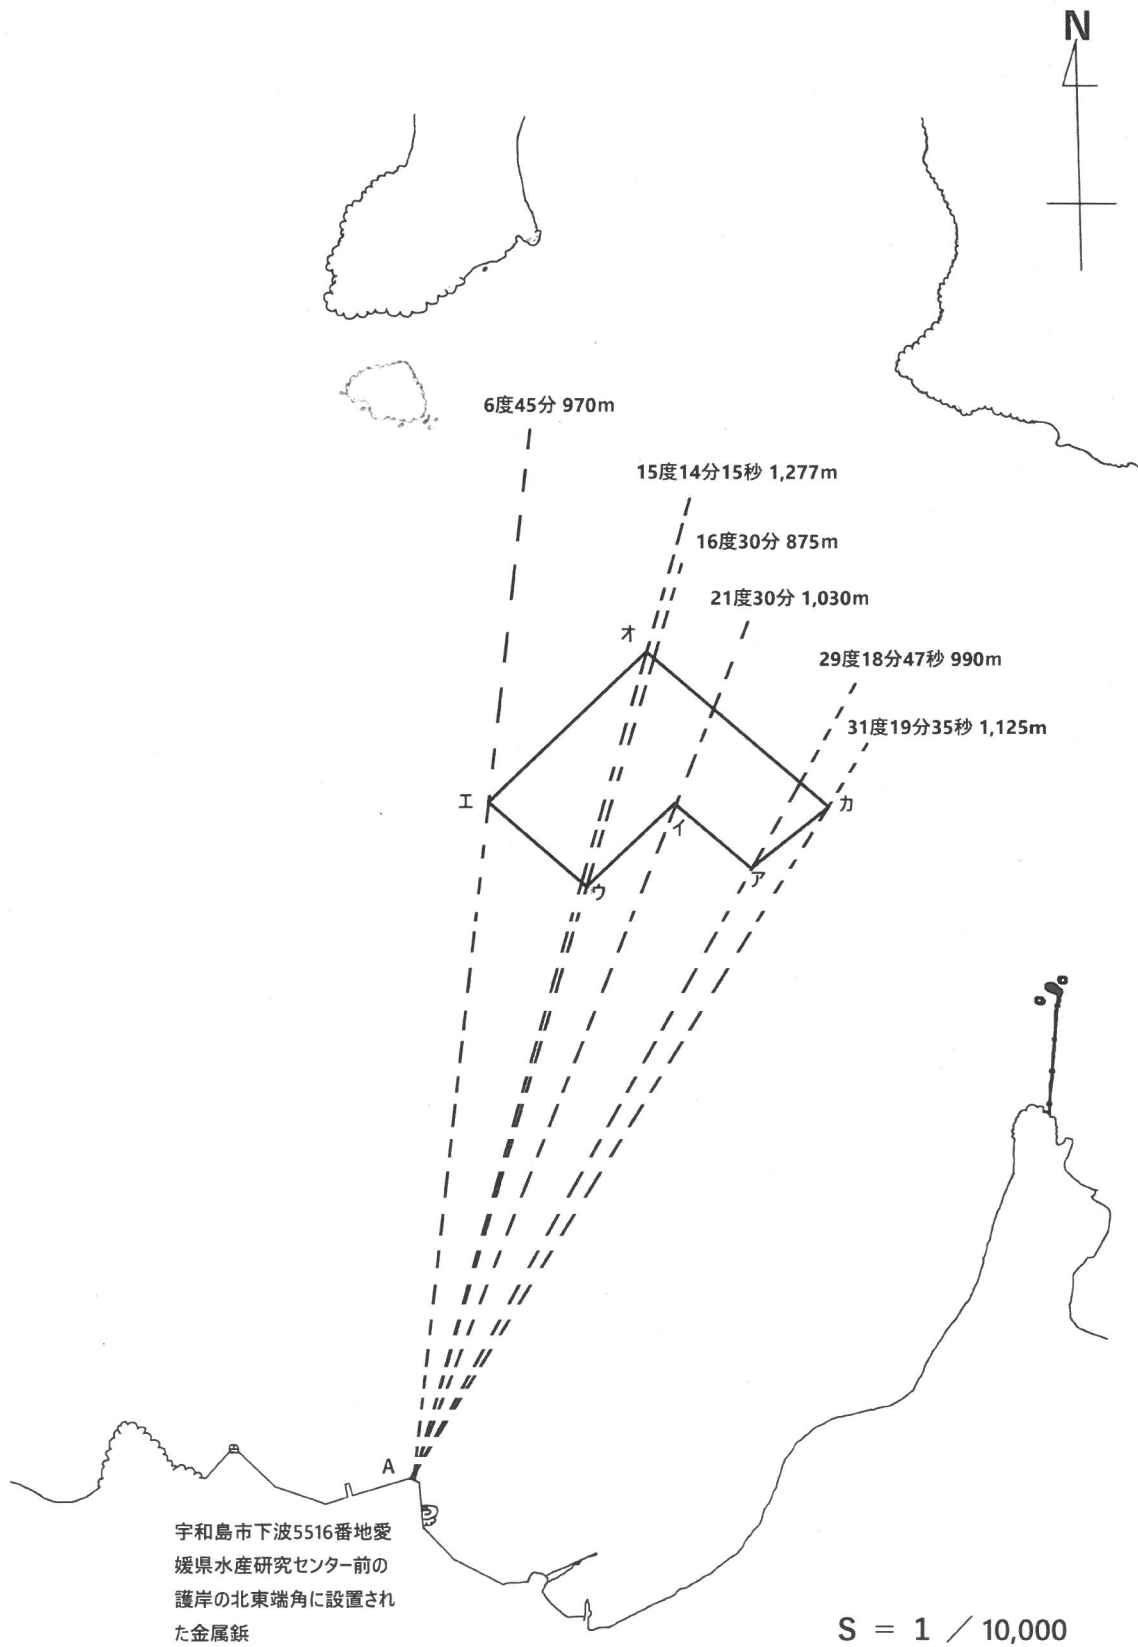

宇珠区第41号 漁場図

宇珠区第42号 漁場図

宇珠区第43号 漁場図

宇珠区第44号 漁場図

宇珠区第47号 漁場図

宇珠区第48号 漁場図

宇珠区第49号 漁場図

宇和島市

結出漁港

S=1 / 5,000

宇珠区第50号 漁場図

A 宇和島市下波4790番地先島津竜王
防波堤先端の岩場に設置された金属鉋

島津漁港

宇和島市

S = 1 / 5,000