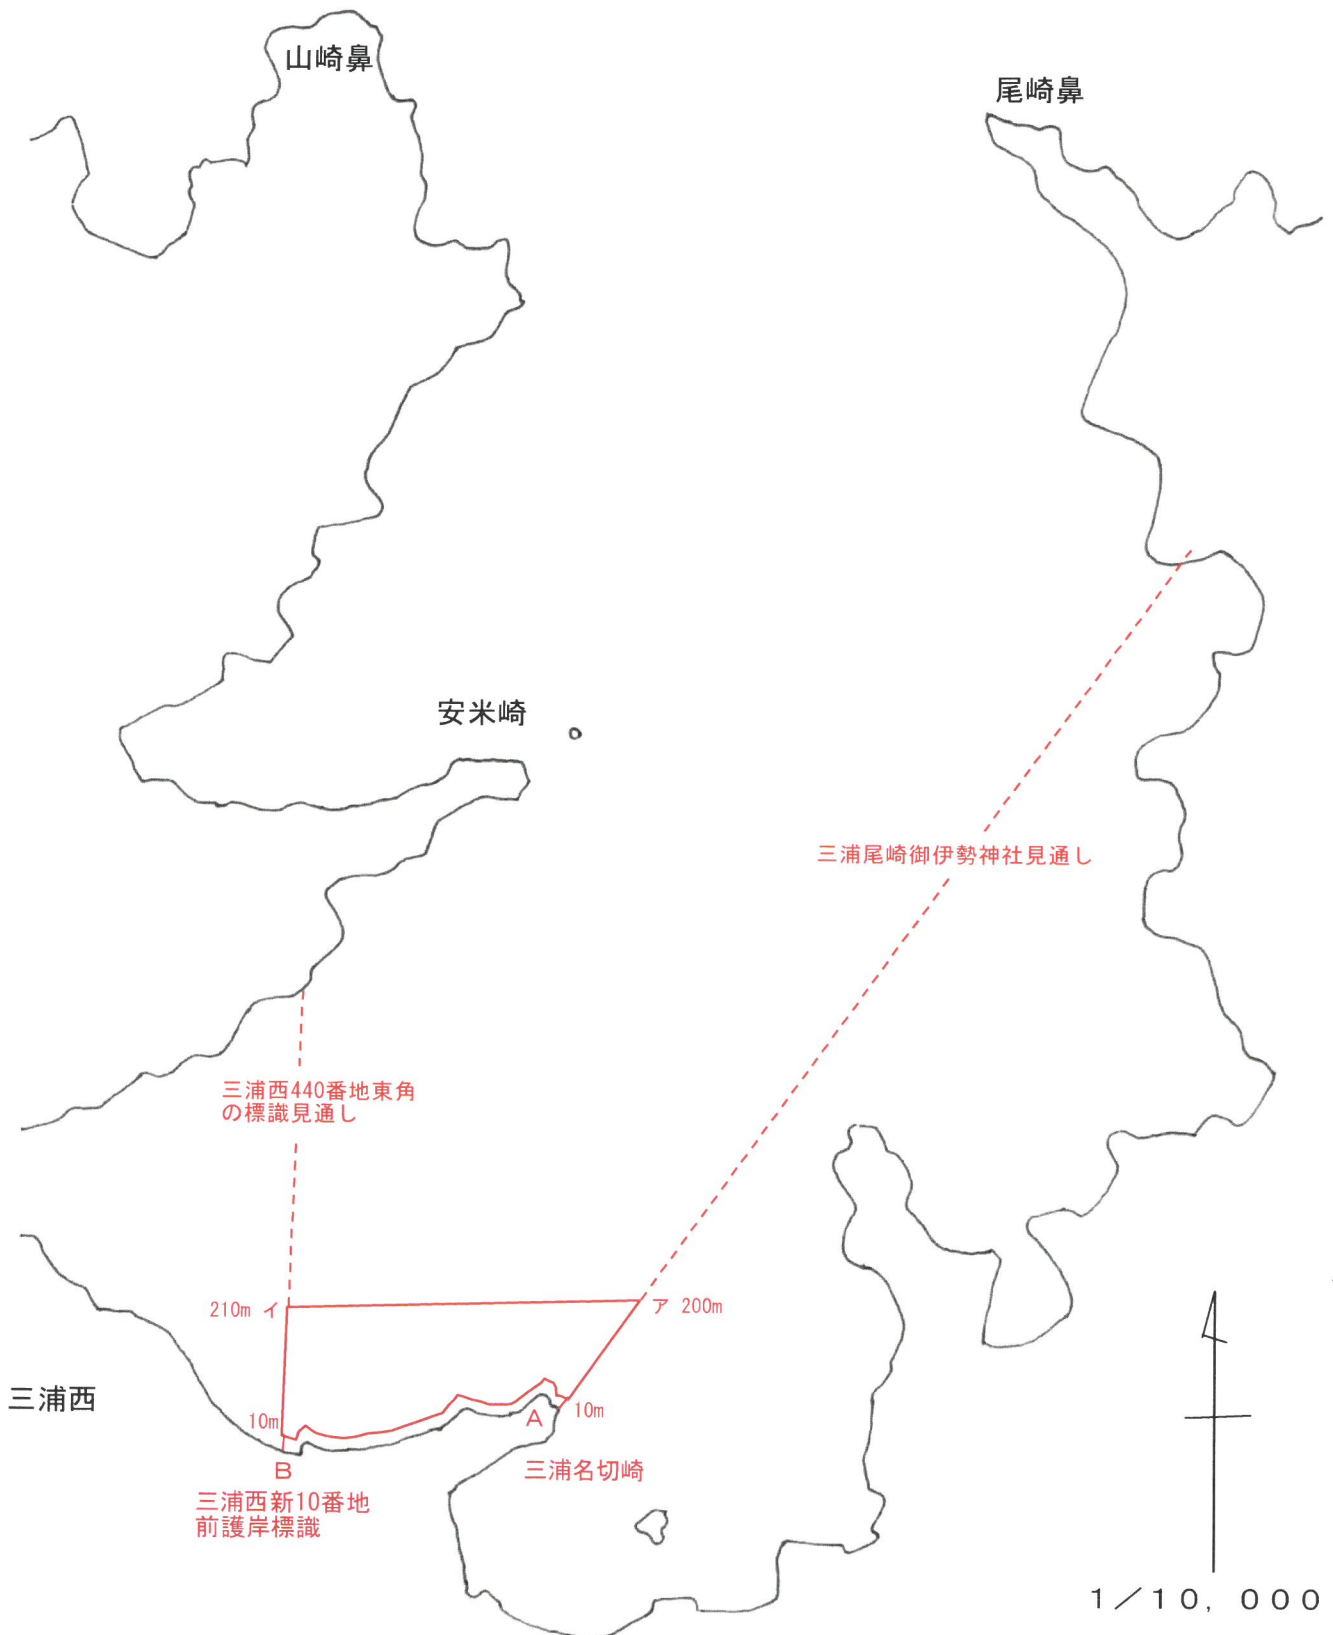

宇珠区第41号 漁場図

宇珠区第42号 漁場図

宇珠区第43号 漁場図

宇珠区第44号 漁場図

宇珠区第47号 漁場図

宇珠区第48号 漁場図

宇珠区第49号 漁場図

宇和島市

結出漁港

S=1 / 5,000

宇珠区第50号 漁場図

A 宇和島市下波4790番地先島津竜王
防波堤先端の岩場に設置された金属鉋

島津漁港

宇和島市

S = 1 / 5,000