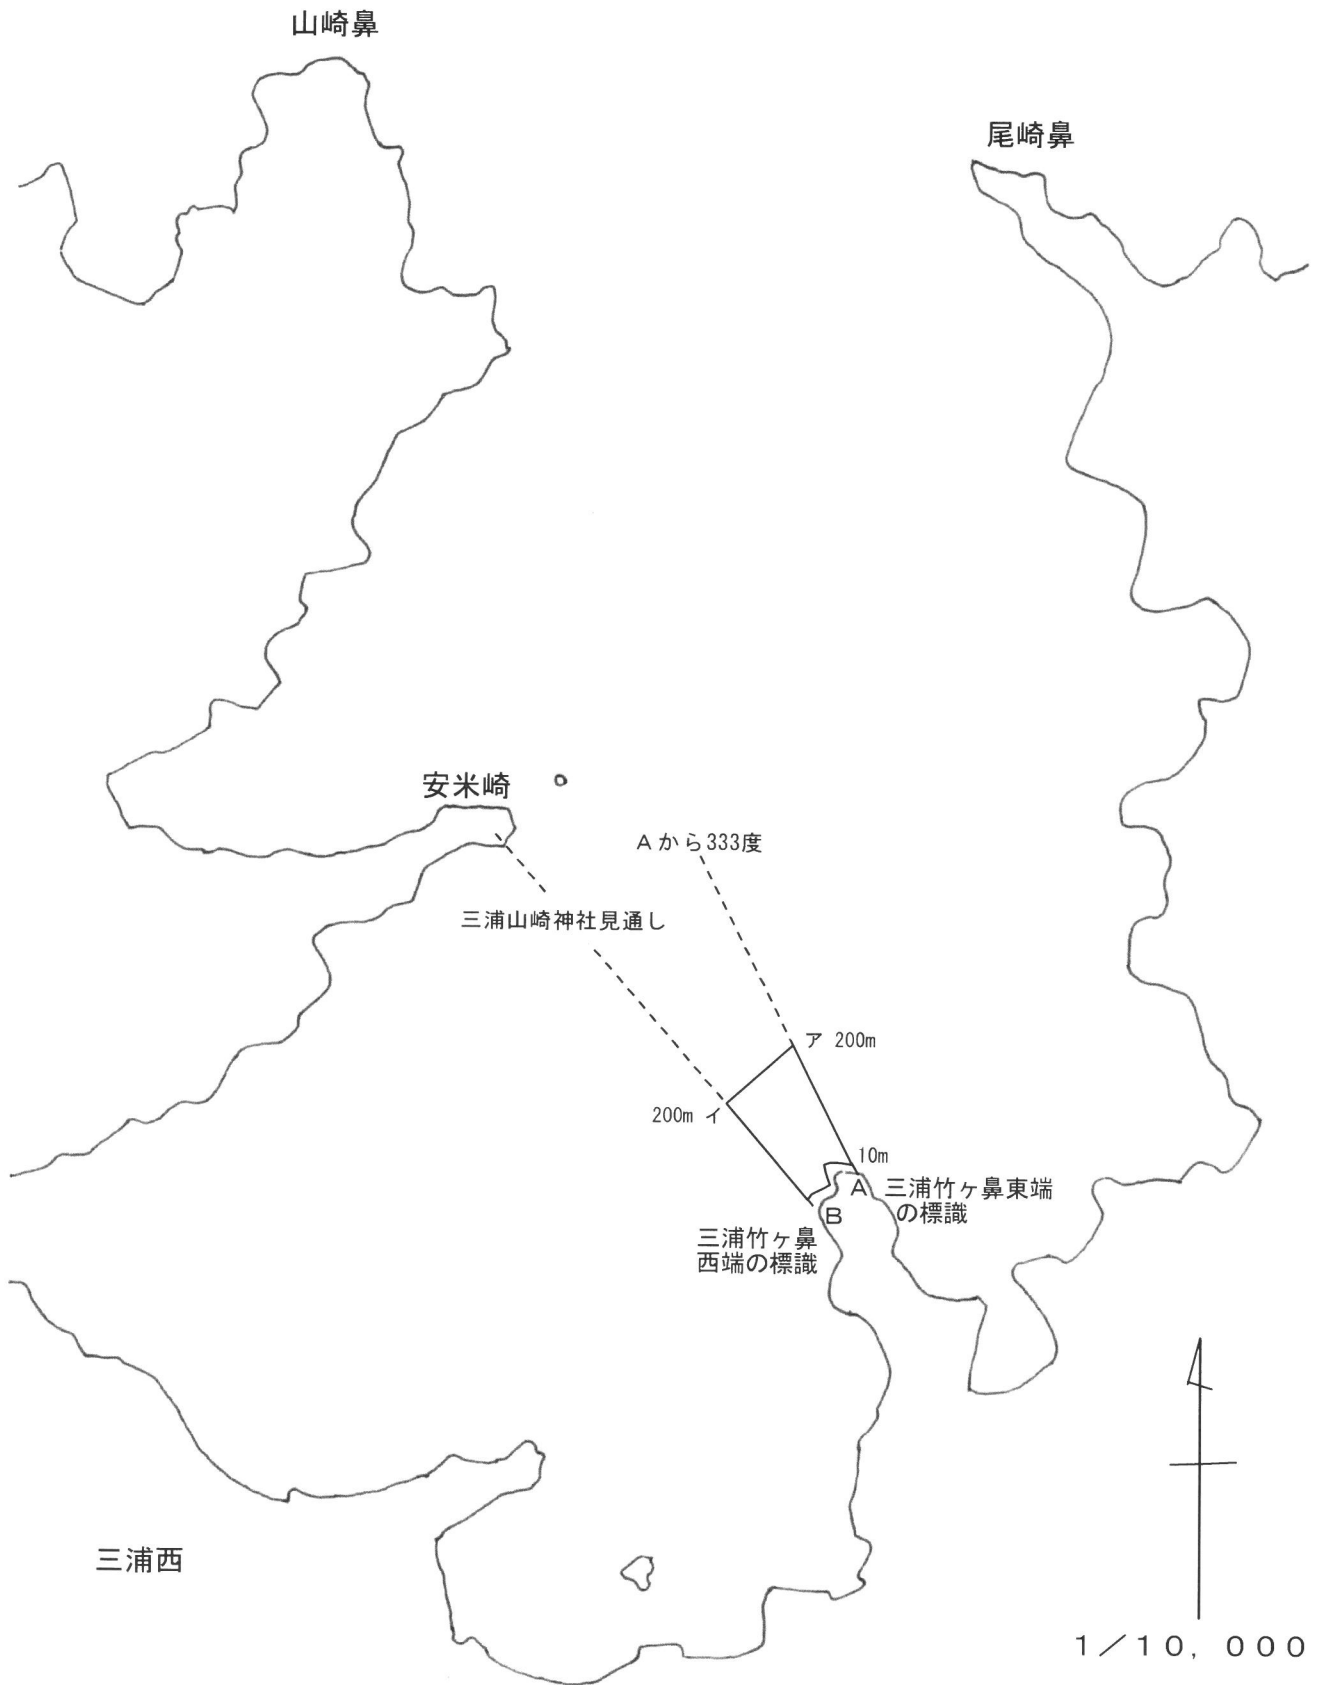

宇珠区第41号 漁場図

宇珠区第42号 漁場図

宇珠区第43号 漁場図

宇珠区第44号 漁場図

宇珠区第47号 漁場図

宇珠区第48号 漁場図

宇珠区第49号 漁場図

宇和島市

結出漁港

S=1 / 5,000

宇珠区第50号 漁場図

A 宇和島市下波4790番地先島津竜王
防波堤先端の岩場に設置された金属鉋

島津漁港

宇和島市

S = 1 / 5,000