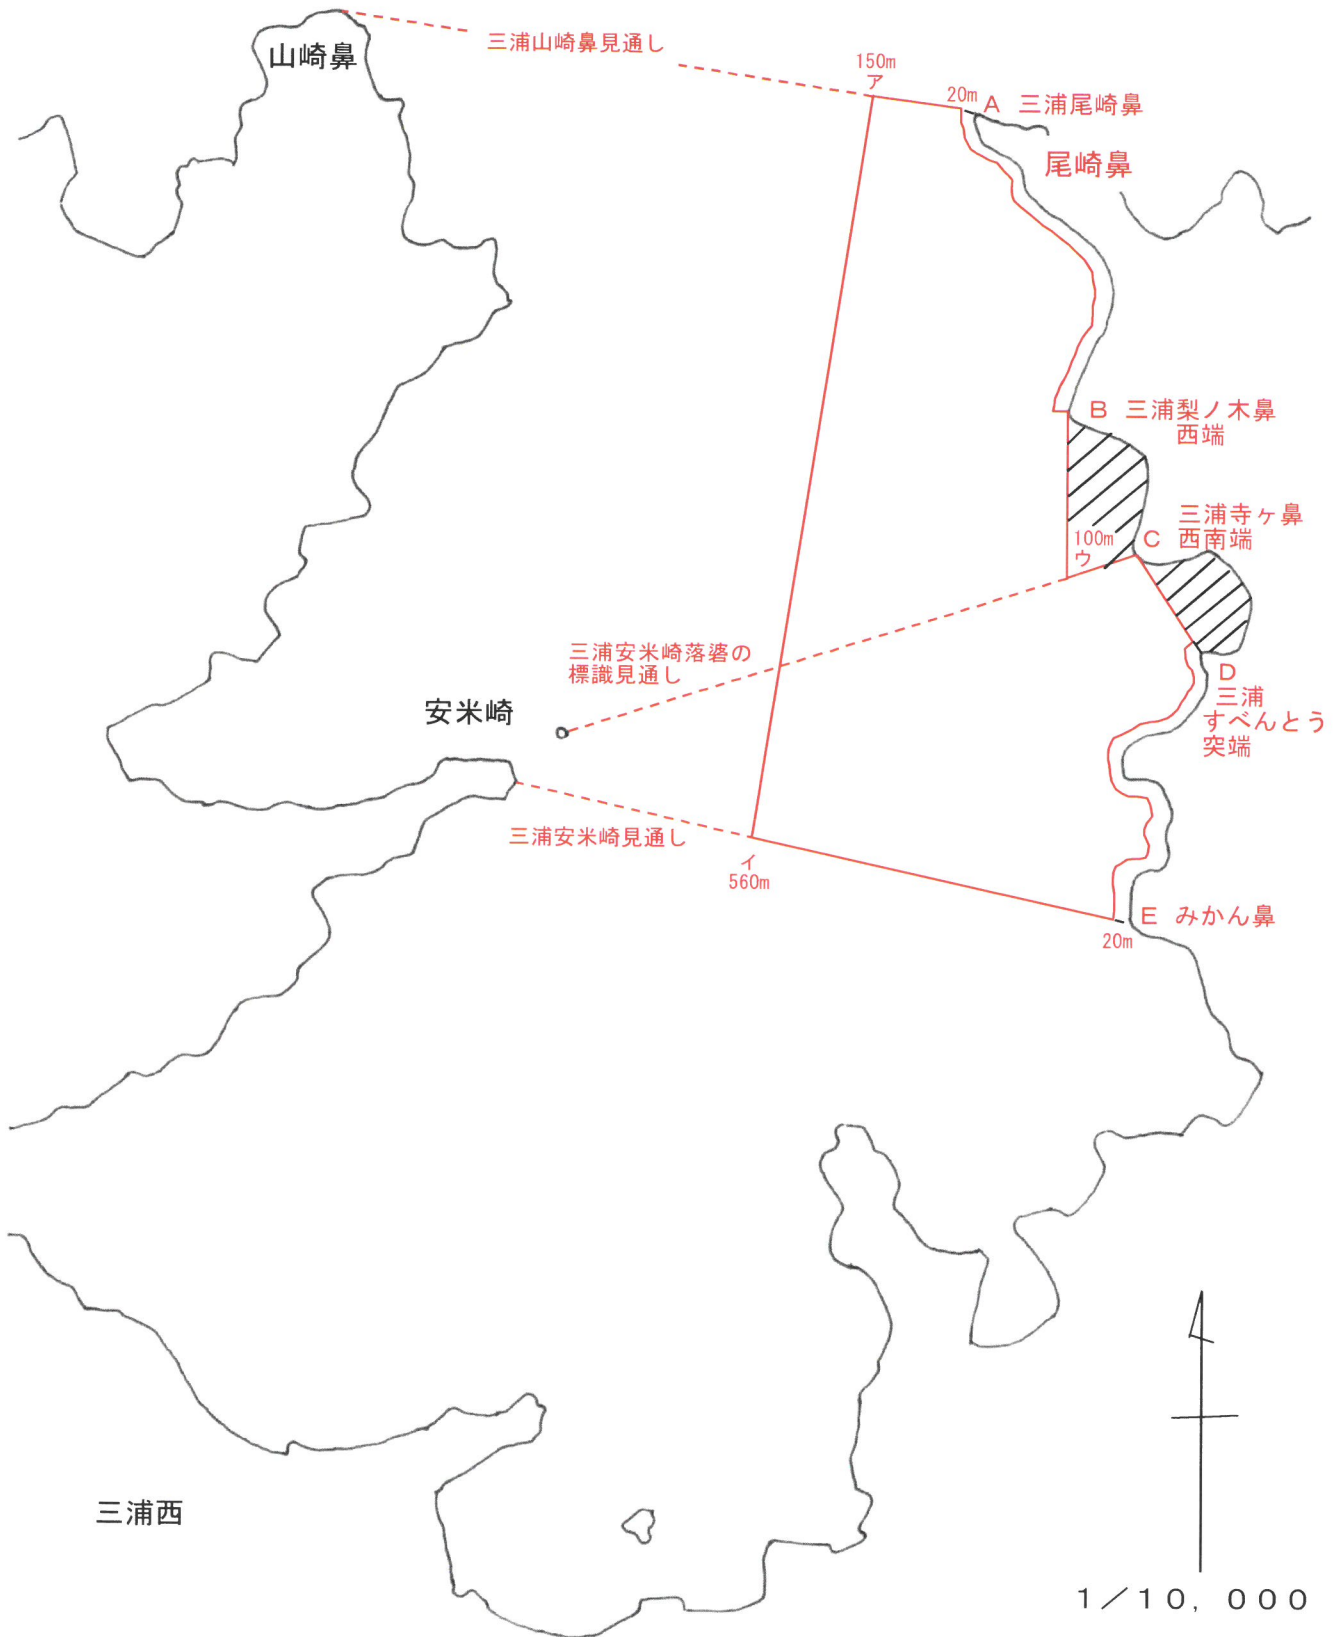

宇珠区第41号 漁場図

宇珠区第42号 漁場図

宇珠区第43号 漁場図

宇珠区第44号 漁場図

宇珠区第47号 漁場図

宇珠区第48号 漁場図

宇珠区第49号 漁場図

宇和島市

結出漁港

S=1 / 5,000

宇珠区第50号 漁場図

A 宇和島市下波4790番地先島津竜王
防波堤先端の岩場に設置された金属鉋

島津漁港

宇和島市

S = 1 / 5,000