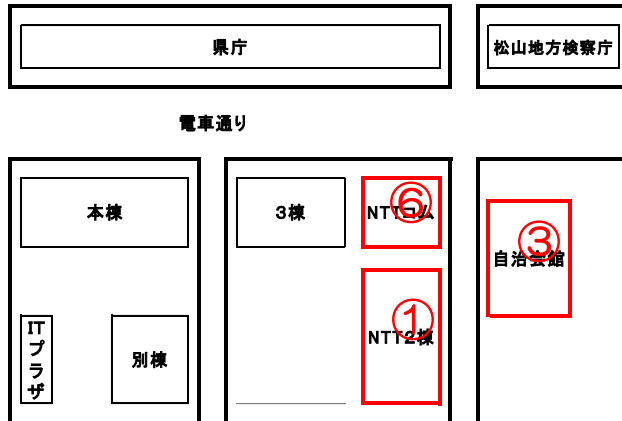

【①③⑥詳細図】

⑦中予地方局