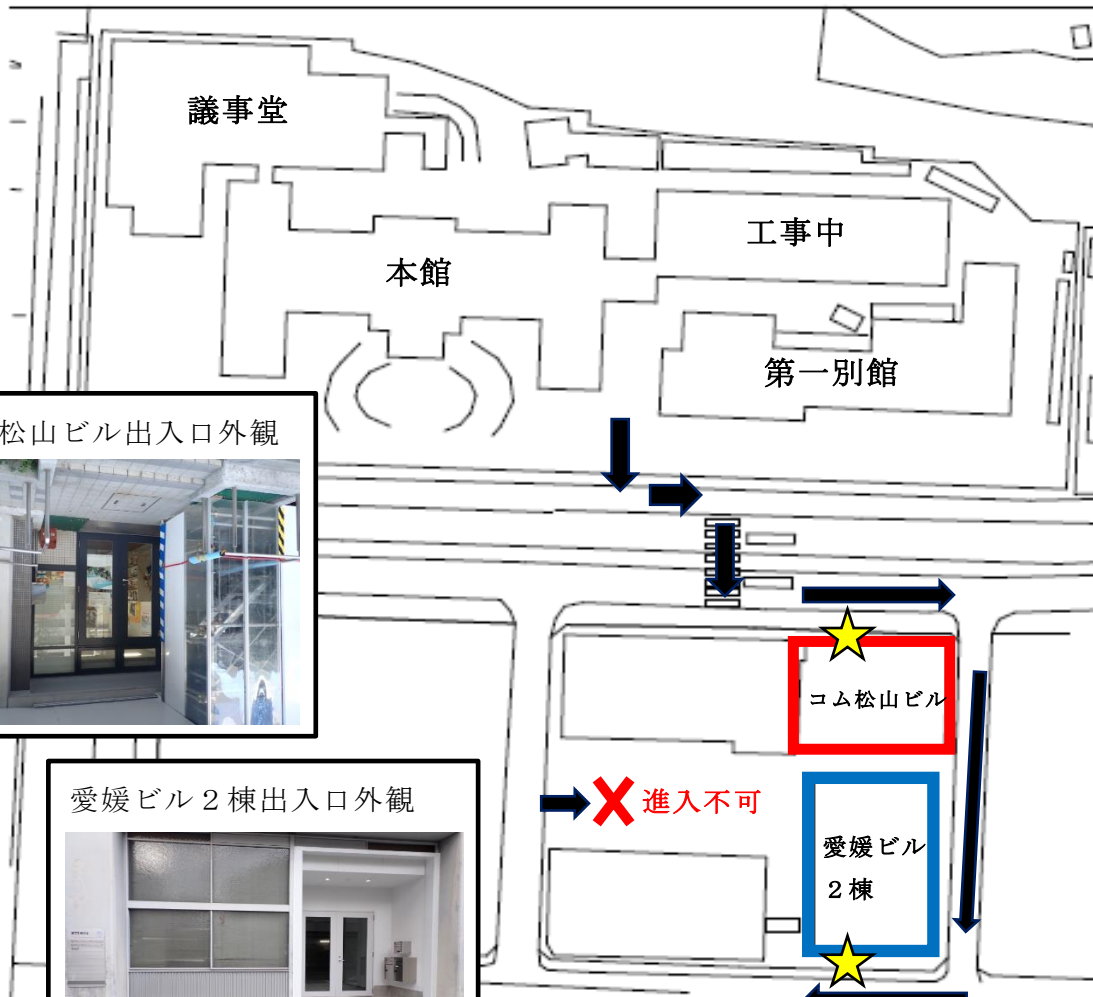

<NTTビルへのアクセス方法>

- NTTコム松山ビル
- NTT愛媛ビル2棟
- ★ 建物出入口

【NTTコム松山ビル配置課室】

階数	課室名	代表電話番号
1階	競技スポーツ課	089-947-5453
	スポーツマスターズ大会推進室	089-968-2417
2階	観光スポーツ文化部長室	089-947-5470
	スポーツ局長室	
	地域スポーツ課	
中2階	観光交流局長室	089-912-2490
	観光国際課	
	航空政策室	089-912-2310
	自転車新文化推進課	089-912-2234
3階	文化局長室	089-947-5480
	文化振興課	
	まなび推進課	089-947-5490
6階	税務課	089-912-2200
7階	総務事務管理室	089-912-2476

【NTT愛媛ビル2棟配置課室】

階数	課室名	代表電話番号
3階	経済労働部長室	089-912-2460
	産業雇用局長室	
	産業政策課	
	労政雇用課	089-912-2500
	産業支援局長室	089-912-2470
	産業創出課	
	産業人材課	
	経営支援課	089-912-2480
企業立地課	089-912-2260	
4階	環境局長室	089-912-2345
	環境・ゼロカーボン推進課	
	循環型社会推進課	089-912-2355
	自然保護課	089-912-2365

愛媛ビル2棟は南側からしか進入できませんのでご注意ください。
 ※コム松山ビルから愛媛ビル2棟に進入することはできません。