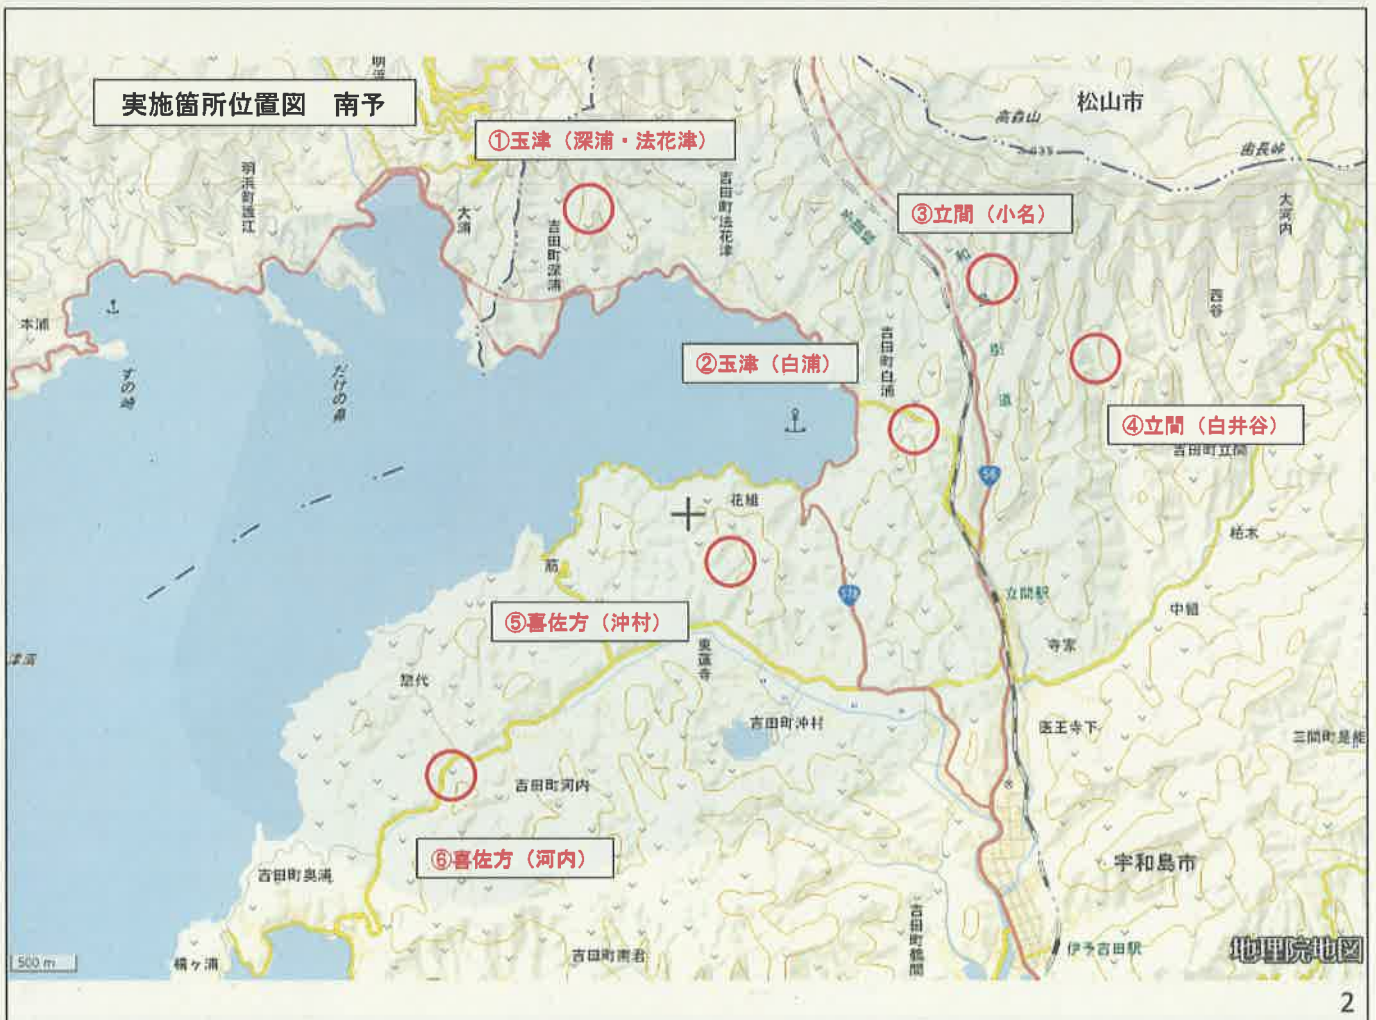

農地復旧モデル計画策定事業 (南 予)

1

2

① 玉津 (深浦・法花津)

3

② 玉津 (白浦)

4

③ 立間 (小名)

5

④ 立間 (白井谷)

6

⑤ 喜佐方 (沖村)

7

⑥ 喜佐方 (河内)

8