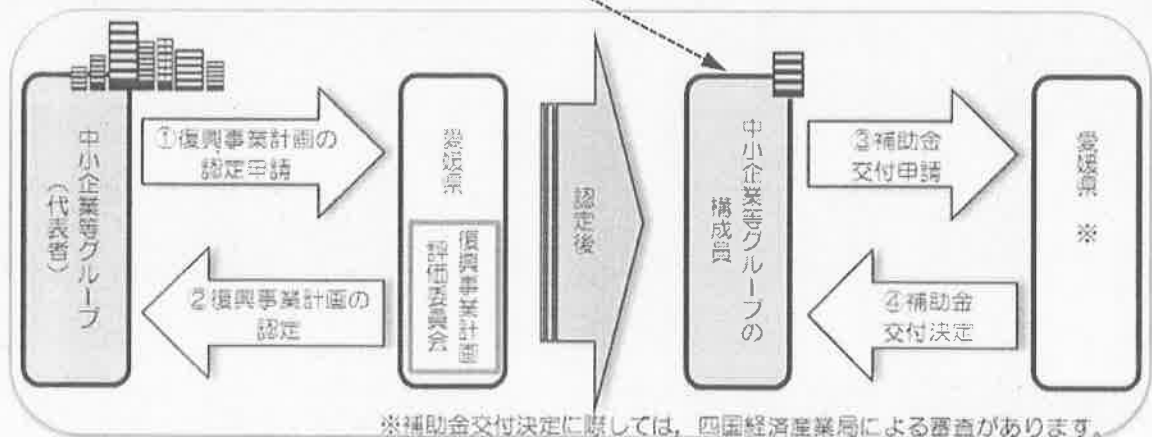

◇補助金交付申請

- ・今後、各構成員による「復旧事業計画」の作成を経て、交付申請(次年度申請あり)

[参考] 事業の流れ(愛媛県HPより抜粋)