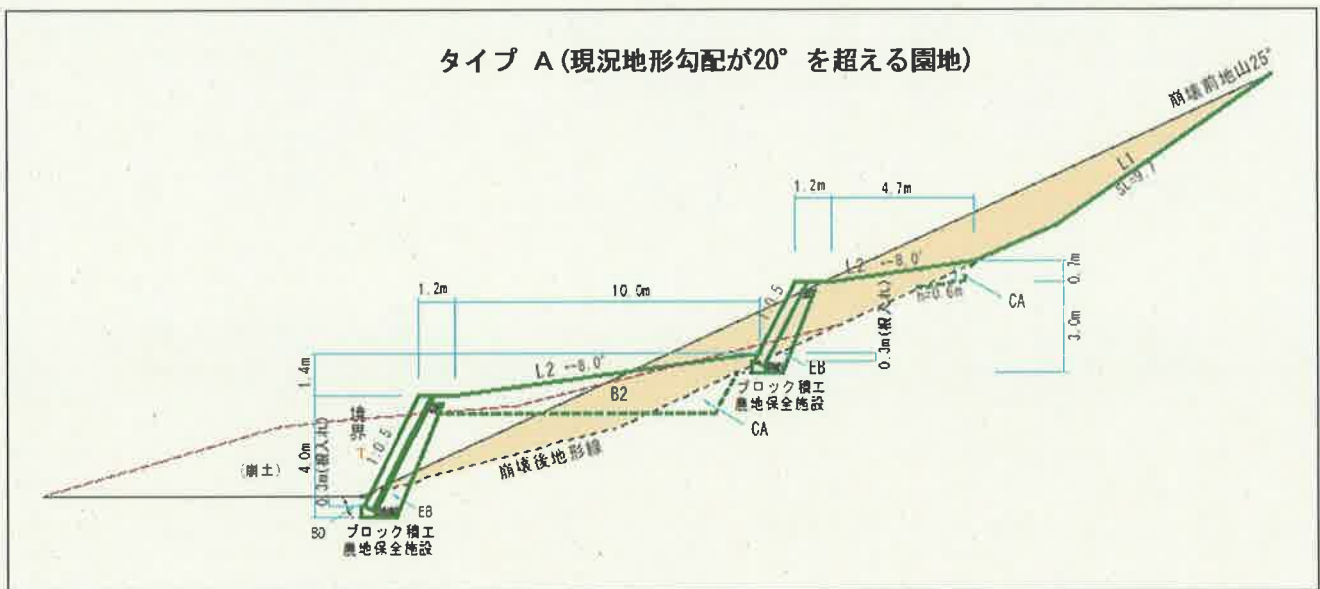

2 災害査定申請工法（原形復旧・改良復旧）

ブロック積は農地保全施設で申請

3 今後の災害復旧工程について（原形復旧、改良復旧）

区分	年度、月	平成30年度 (2018年度)			(2019年度)			(2020年度)				
		9	12	3	6	9	12	3	6	9	12	3
国の災害査定		←→										
市	農地	測量・設計	→									
		本復旧工事	準備 →									
県受託工事	県営幹線水路	仮復旧工事	←→									
		測量・設計	→									
	同上ポンプ	本復旧工事	←→									
		仮復旧工事	←→									
	園内幹・支線水路	測量・設計	→									
		本復旧工事	準備 →									
	スプリンクラー	測量・設計	→									
		本復旧工事	準備 →									

※1 原則、国の災害復旧事業は、発災年(H30)を含めて3カ年で実施。

※2 県営造成施設の復旧工事は、県が宇和島市から受託して実施。

※3 県営幹線及び園内幹・支線水路の復旧工事は、今後、市道復旧担当部署と設計・工程を協議調整のうえ実施予定。