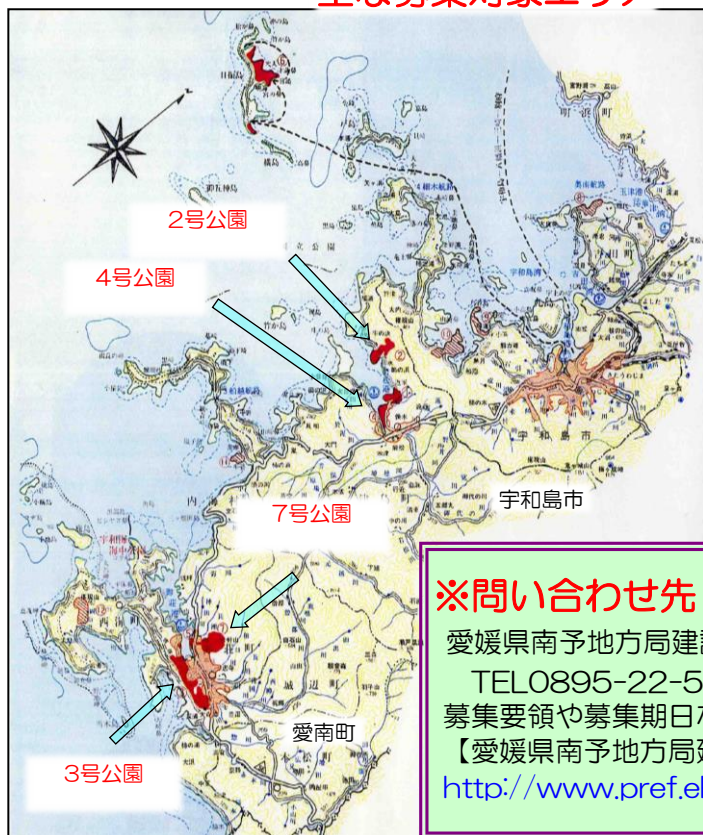

## ○これまでの実施例

「南レク樹木の学習・交流の森」（宇和島市津島町本干拓地区：4号公園）

「アボカドの森・自然公園」

- ・日本に自生する樹木や花木を植栽し、モデル庭園や自由に見学、散策ができる公園として整備。
- ・樹木の種類や名称、剪定方法などの学習や病害虫相談等ができる公園として整備。

平成26年4月オープン

南レクマスケットキャラクター  
『なんなんちゃん 梅Ver.』

## 主な募集対象エリア