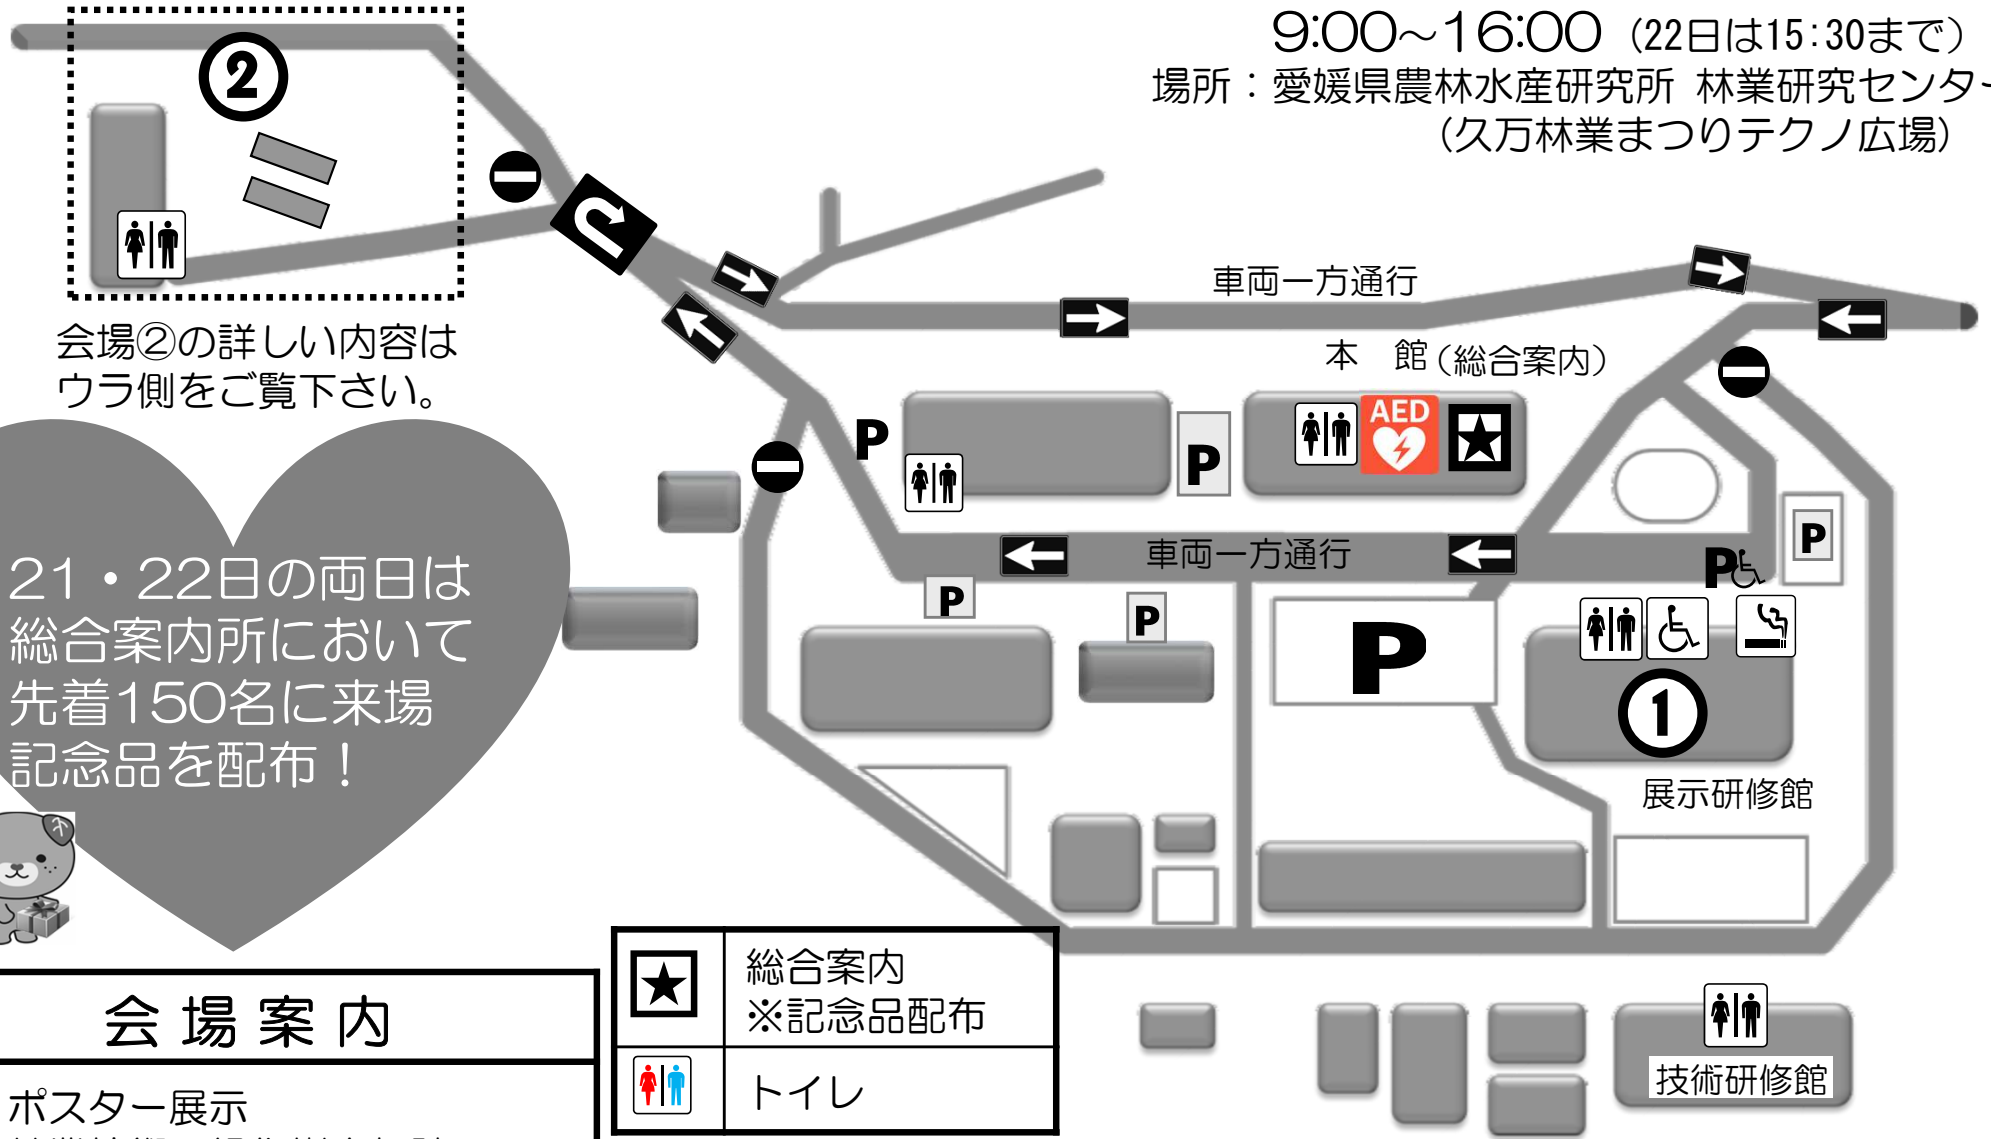

農林水産参観デー

日時：令和5年10月21日(土)・22日(日)
 9:00~16:00 (22日は15:30まで)
 場所：愛媛県農林水産研究所 林業研究センター
 (久万林業まつりテクノ広場)

会場案内

①	ポスター展示 林業技術・緑化樹木相談
②	林業機械等展示・実演 ※協賛：7業者、詳細はウラ面

★	総合案内 ※記念品配布
♂ ♀	トイレ

※『食堂』『ふれあい広場等』は、昨年度に続き中止しています。
 ※『きこりのUFOキャッチャー』は、実施します。(詳細は裏面)
 ※各種お問い合わせは総合案内 ★ までお願いします。

記念品
引換券

会場② 林業機械等展示・実演

協賛業者と主要出展資機材等		
①	大森商機株式会社	チェーンソー、刈払機、フォワーダ、その他小物
②	株式会社ニシイチ	チェーンソー、刈払機、木材運搬車、その他小物
③	三新機械株式会社	薪ストーブ、薪割機、その他小物
④	株式会社トーヨ	チェーンソー用防護衣
⑤	有限会社佐藤刃物	土佐刃物各種
⑥	コマツカスタマーサポート株式会社	フォークリフト実演 バックホウ(予定)
⑦	四国建販株式会社	ハーベスタ、バックホウ
⑧	愛媛県林業研究センター人材育成室	きこりのUFOキャッチャー (スイングヤード実演会)

※きこりのUFOキャッチャー開催時間
11:00~12:00、14:00~15:00