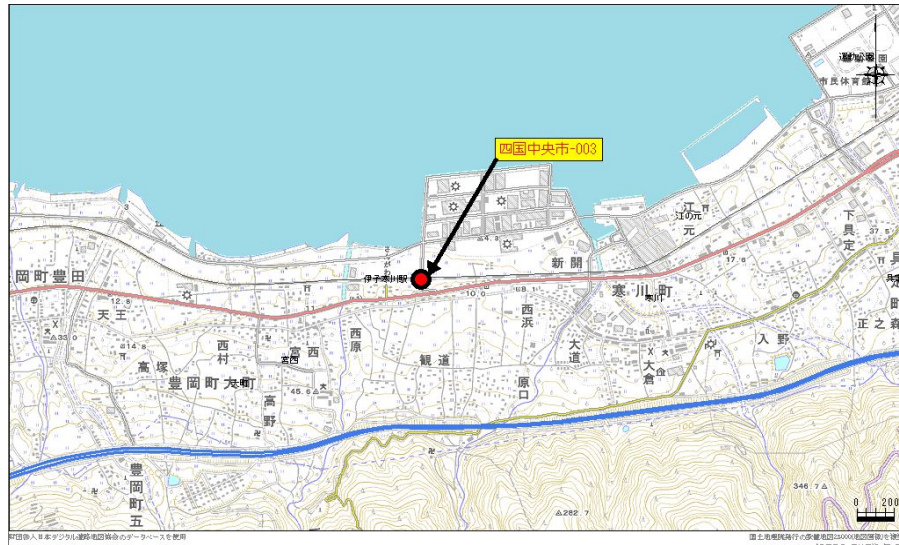

四国地区道路冠水注意箇所マップ 箇所概要

管理番号	四国中央市-003
------	-----------

路線名	四国中央市道取芽矢線
所在地	愛媛県四国中央市寒川町
交差施設	JR予讃線

道路管理者	名称	四国中央市役所建設課
	TEL	0896-28-6034

警察署	名称	四国中央警察署
	TEL	0896-24-0110

消防署	名称	四国中央市消防本署
	TEL	0896-28-9119

【位置図】