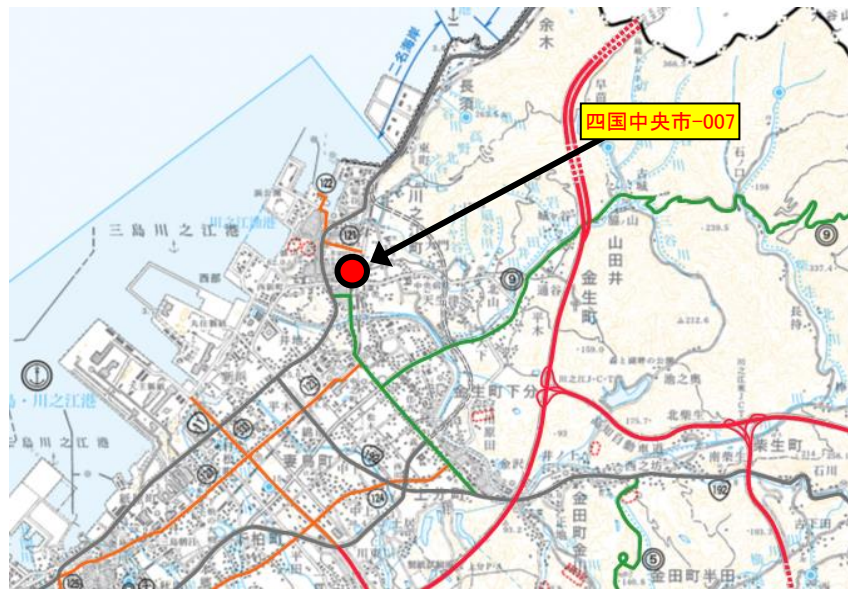

四国地区道路冠水危険箇所マップ 箇所概要

管理番号	四国中央市-007
------	-----------

路線名	四国中央市道川之江天神線
所在地	愛媛県四国中央市川之江町
交差施設	JR予讃線

道路管理者	名称	四国中央市役所建設課
	TEL	0896-28-6034

警察署	名称	四国中央警察署
	TEL	0896-24-0110

消防署	名称	四国中央市消防署東分署
	TEL	0896-28-8119

【位置図】

「この地図の作成に当たっては、国土地理院長の承認を得て、同院発行の数値地図200000(地図画像)及び数値地図50000(地図画像)を使用した。(承認番号 平26情使、第440号)」
「この地図は、国土地理院長の承認を得て、同院発行の数値地図200000(地図画像)及び数値地図50000(地図画像)を複製したものである。(承認番号 平26情使、第523号)」

【写真】