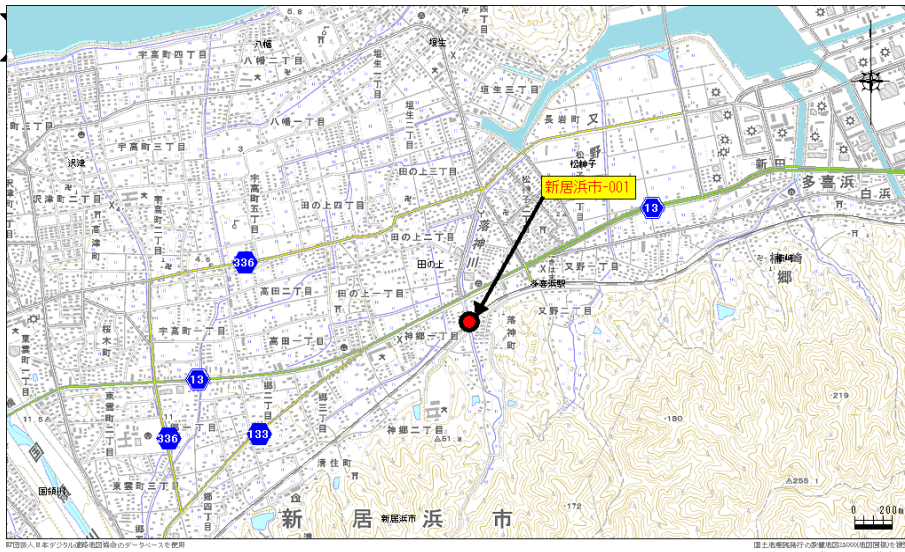

# 四国地区道路冠水注意箇所マップ

# 箇所概要

管理番号	新居浜市-001
------	----------

路線名	新居浜市道松神子落神線
所在地	愛媛県新居浜市落神町
交差施設	JR予讃線

道路管理者	名称	新居浜市役所建設部道路課
	TEL	0897-65-1272

警察署	名称	新居浜警察署
	TEL	0897-35-0110

消防署	名称	新居浜市北消防署
	TEL	0897-34-0119

## 【位置図】