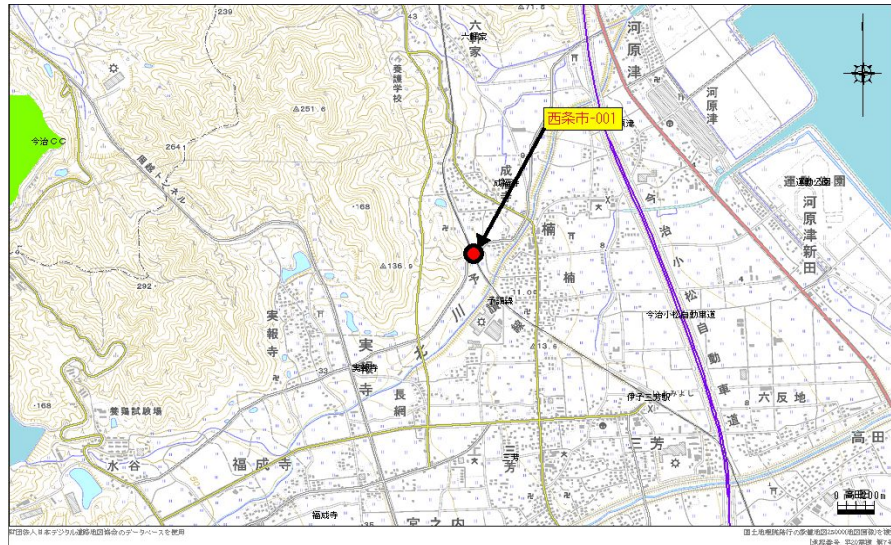

# 四国地区道路冠水注意箇所マップ 箇所概要

管理番号	西条市-001
------	---------

路線名	西条市道成福寺実報寺線
所在地	愛媛県西条市楠甲
交差施設	JR予讃線

道路管理者	名称	西条市役所東予総合支所 建設管理課
	TEL	0898-64-2700

警察署	名称	西条西警察署
	TEL	0898-64-0110

消防署	名称	西条市西消防署
	TEL	0898-68-0119

## 【位置図】