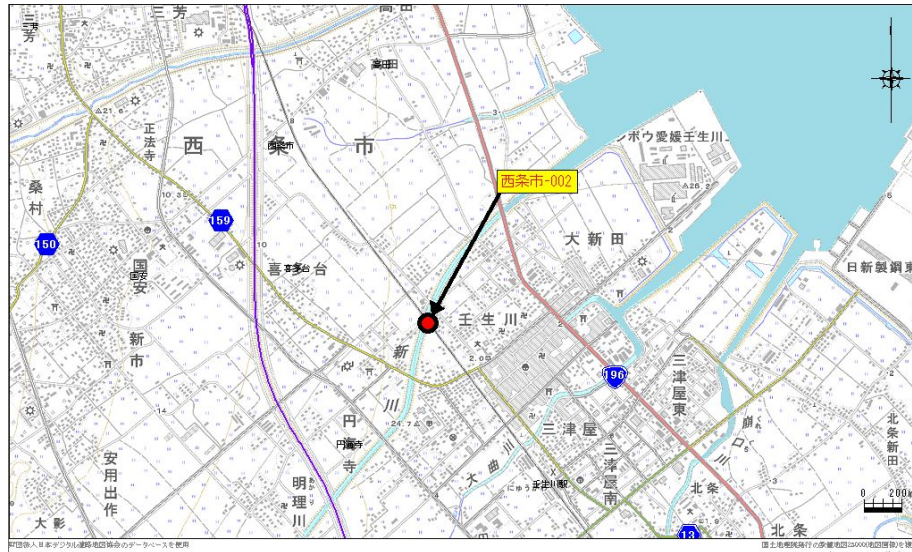

四国地区道路冠水注意箇所マップ 箇所概要

管理番号	西条市-002
------	---------

路線名	西条市道新川左岸線
所在地	愛媛県西条市喜多台
交差施設	JR予讃線

道路管理者	名称	西条市役所東予総合支所 建設管理課
	TEL	0898-64-2700

警察署	名称	西条西警察署
	TEL	0898-64-0110

消防署	名称	西条市西消防署
	TEL	0898-68-0119

【位置図】

【写真】