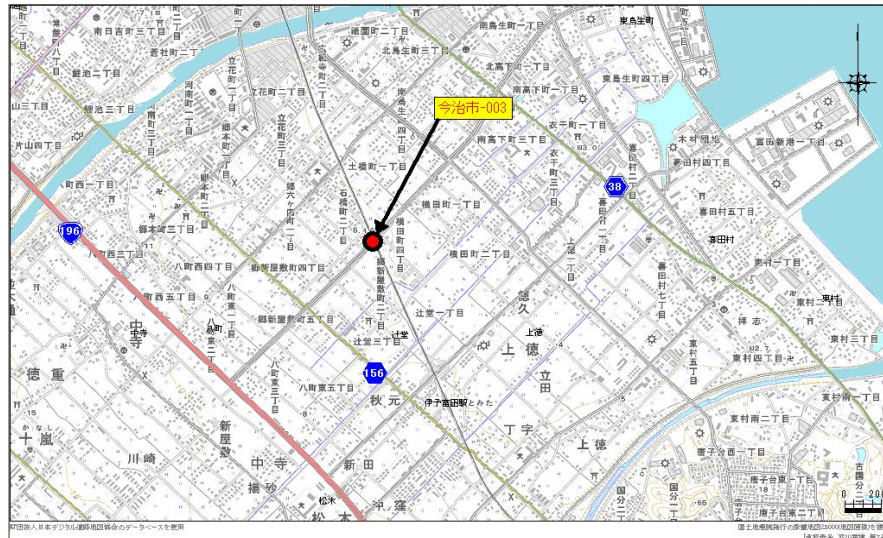

四国地区道路冠水注意箇所マップ 箇所概要

管理番号	今治市-003
------	---------

路線名	今治市道鳥生大浜八町線
所在地	愛媛県今治市土橋町
交差施設	JR予讃線

道路管理者	名称	今治市役所都市建設部用地管理課
	TEL	0898-36-1561

警察署	名称	今治警察署
	TEL	0898-34-0110

消防署	名称	今治市中央消防署
	TEL	0898-32-6666

【位置図】

【写真】