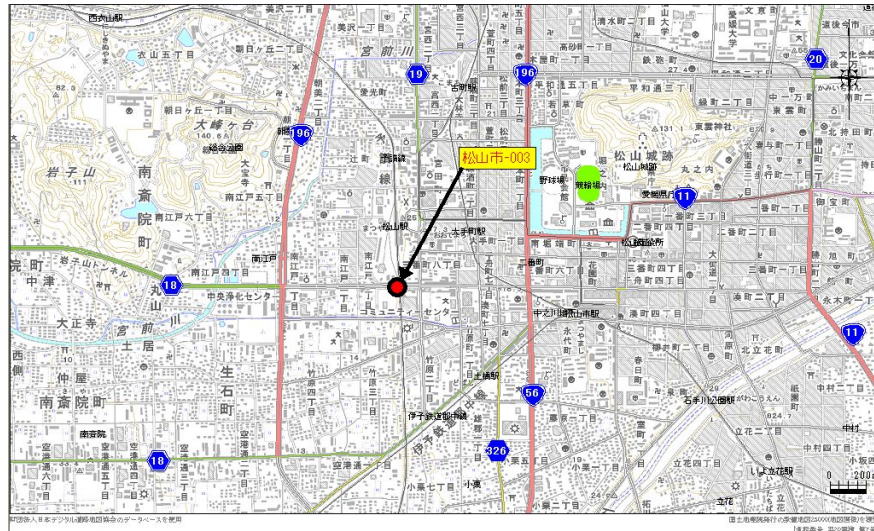

四国地区道路冠水注意箇所マップ 箇所概要

管理番号	松山市-003
------	---------

路線名	松山市道千舟町高岡線
所在地	愛媛県松山市南江戸一丁目
交差施設	JR予讃線

道路管理者	名称	松山市役所都市整備部道路管理課
	TEL	089-948-6471

警察署	名称	松山東警察署
	TEL	089-943-0110

消防署	名称	松山市中央消防署
	TEL	089-926-9222

【位置図】