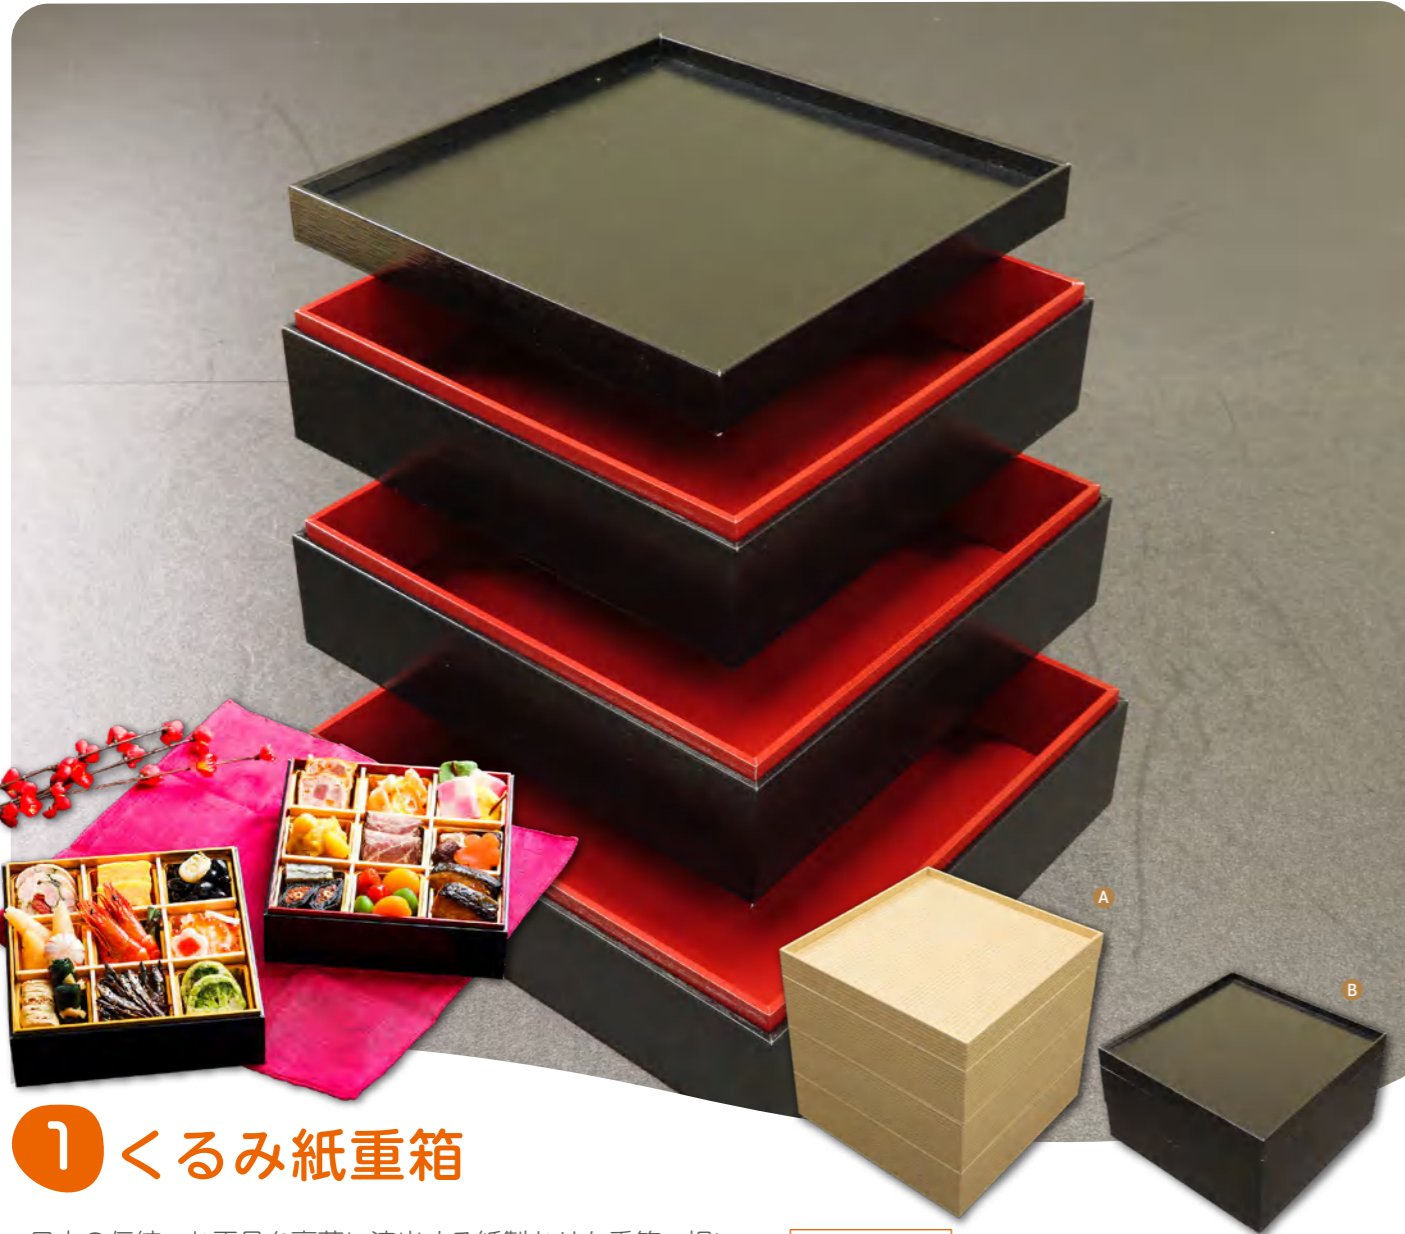

【住所】〒795-0021 愛媛県大洲市平野町野田 1596 【電話】0893-24-3434

1 くるみ紙重箱

日本の伝統、お正月を豪華に演出する紙製おせち重箱。祝い事や会席にも使用可能。外側も内側も再生紙を使用しています。

廃棄が難しいプラスチック製品と違い、紙ごみとしての処理が可能です。プラスチックよりも高級感が感じられるため、プラスチックと木箱の中間的位置として利用することができます。

おせちとして利用後は、ケースとして再利用することもできます。

ECO POINT

●外側も内側も再生紙を使用し、紙ごみとして処理が可能

カラー展開 A モミ B 黒紬

サイズ展開

- 5.0寸…本体外寸152×152×47mm 蓋152×152×22mm
- 5.5寸…本体外寸170×170×47mm 蓋170×170×22mm
- 6.0寸…本体外寸183×183×47mm 蓋183×183×22mm
- 6.5寸…本体外寸204×204×47mm 蓋204×204×22mm
- 7.0寸…本体外寸219×219×47mm 蓋219×219×22mm

最小ロット1ケース～ 【材質】紙

2 2 かみおりシリーズ

仕切りも外装も紙でできた折箱です。専用の対応カップ（別売）も紙でお作りしています。廃棄が難しいプラスチック製品と違い、全て紙ごみとしての処理が可能です。プラスチックよりも高級感が感じられるため、ワンランク上の御膳やテイクアウト商品としての展開が期待できます。

ECO POINT

●本体、蓋、仕切すべて再生紙を使用し、紙ごみとして処理が可能

カラー展開 黒

サイズ展開

- かみおり25-17 黒 6色…本体外寸250×168×49mm 蓋258×176×22mm 仕切 6仕切79mmカップ対応
- かみおり27-18 黒 6色…本体外寸274×184×49mm 蓋282×192×22mm 仕切 6仕切87mmカップ対応
- かみおり31-21 黒 6色…本体外寸307×206×49mm 蓋315×214×22mm 仕切 6仕切98mmカップ対応

※カップ別売