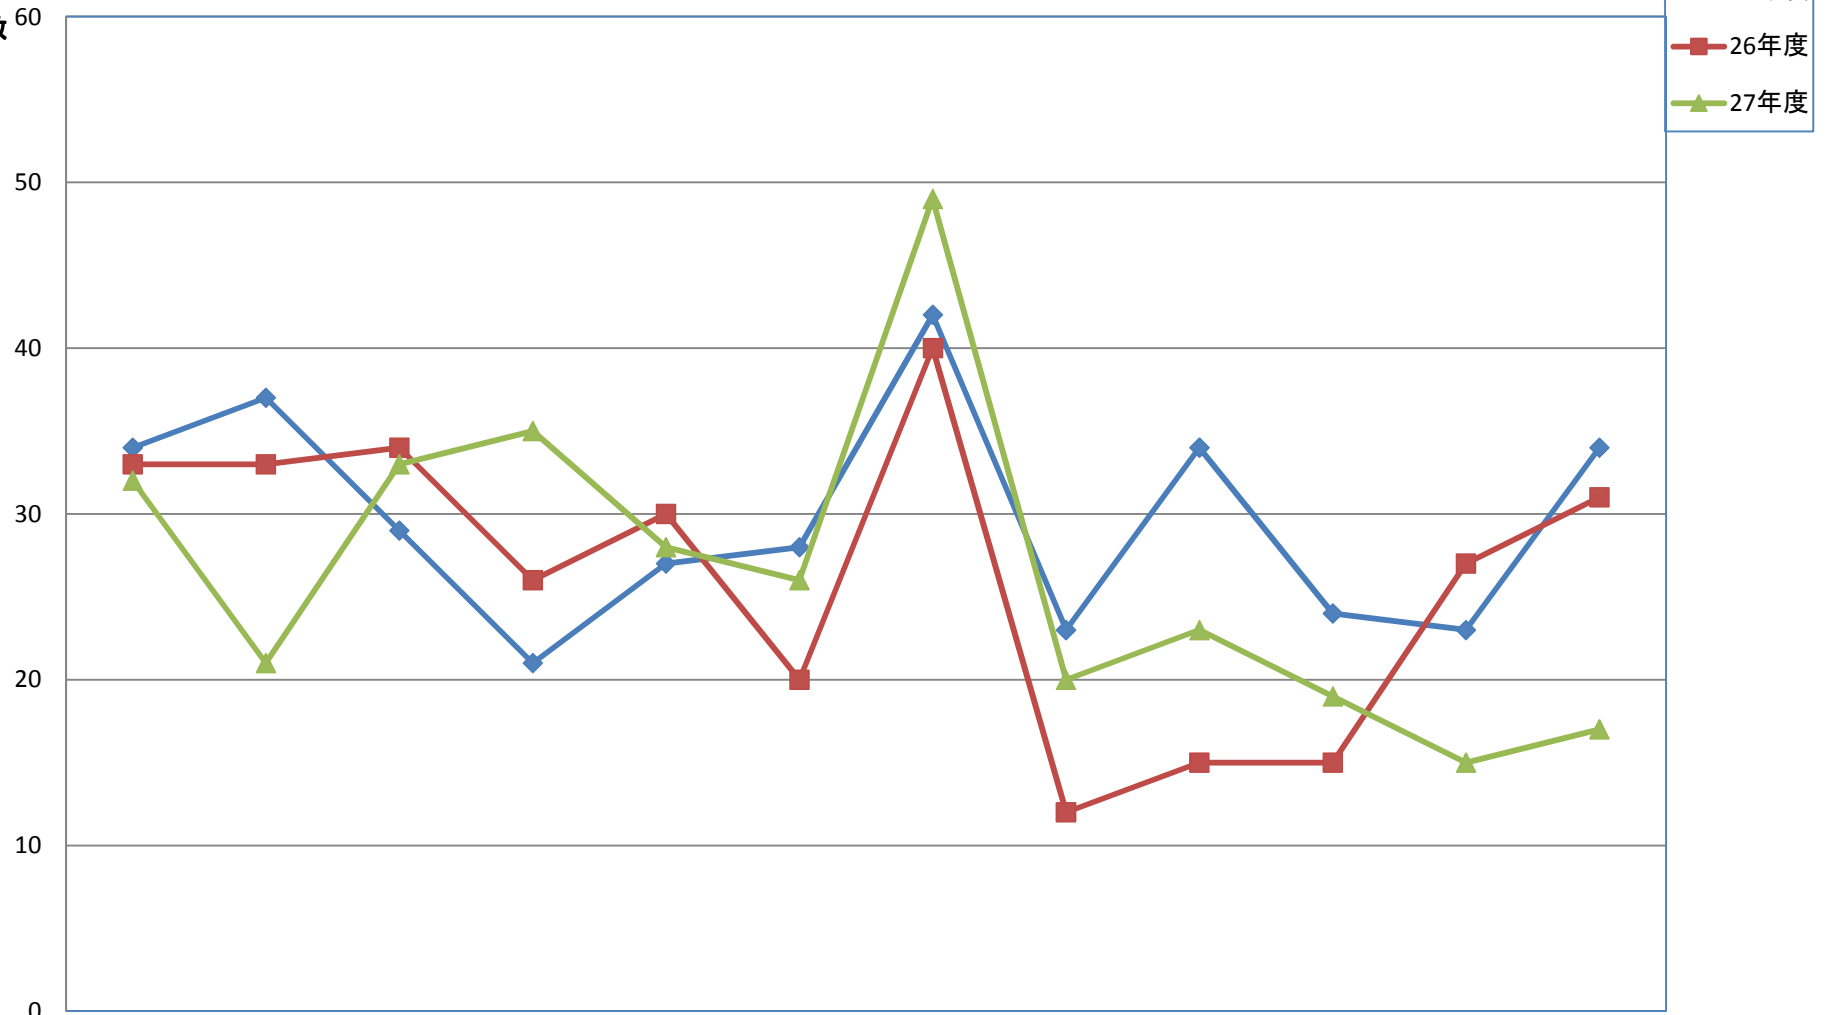

月別労働相談者数の推移

相談者数

	4月	5月	6月	7月	8月	9月	10月	11月	12月	1月	2月	3月
25年度	34	37	29	21	27	28	42	23	34	24	23	34
26年度	33	33	34	26	30	20	40	12	15	15	27	31
27年度	32	21	33	35	28	26	49	20	23	19	15	17