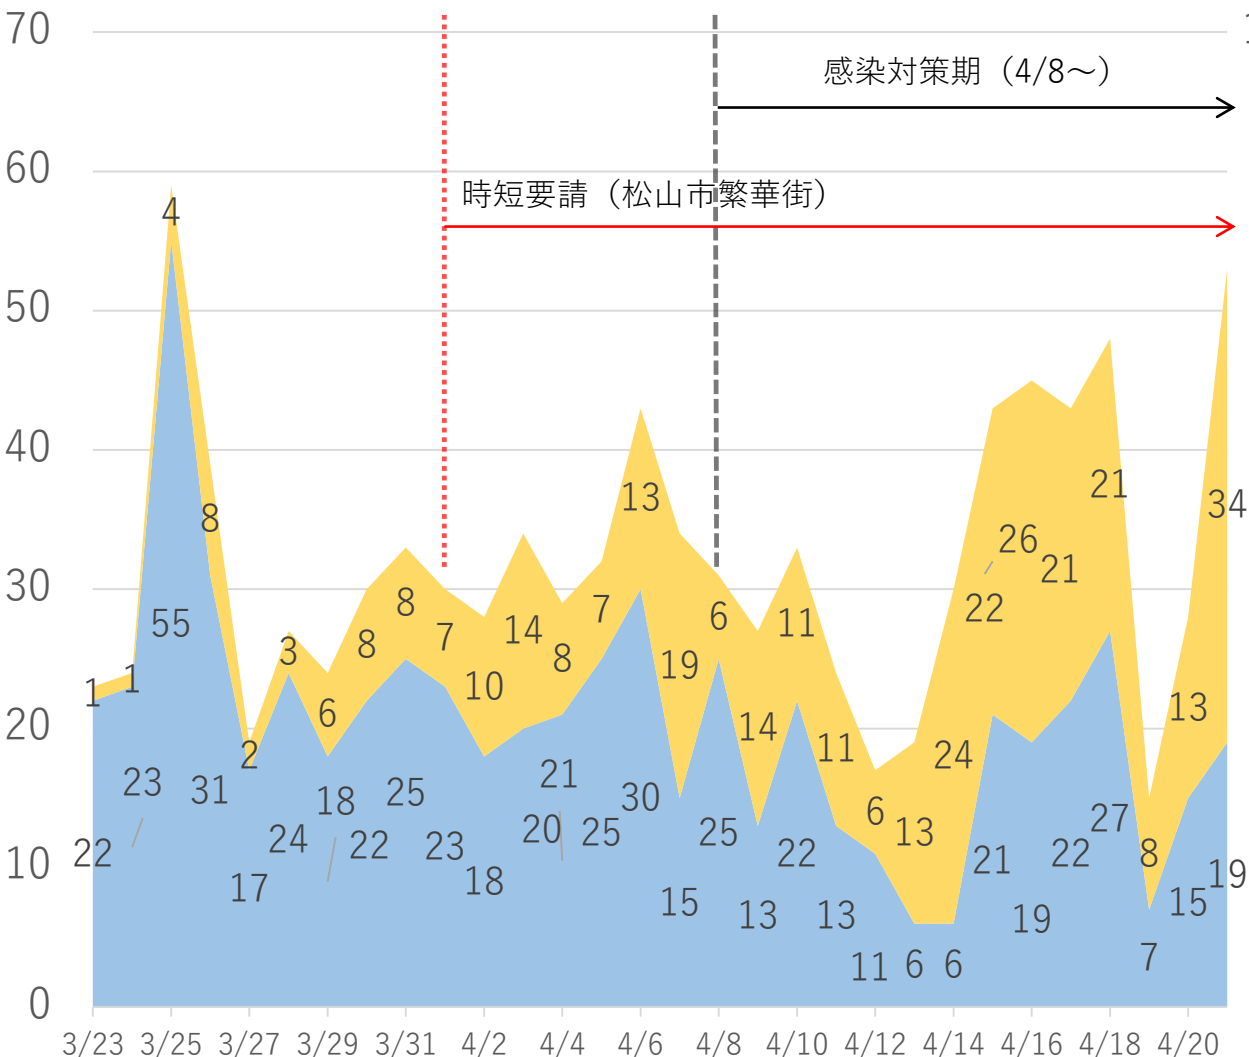

第4波における県内の陽性者数の推移（松山市・その他の市町）

人数の推移

■ 松山市 ■ 松山市以外の市町

割合の推移

■ 松山市 ■ 松山市以外の市町