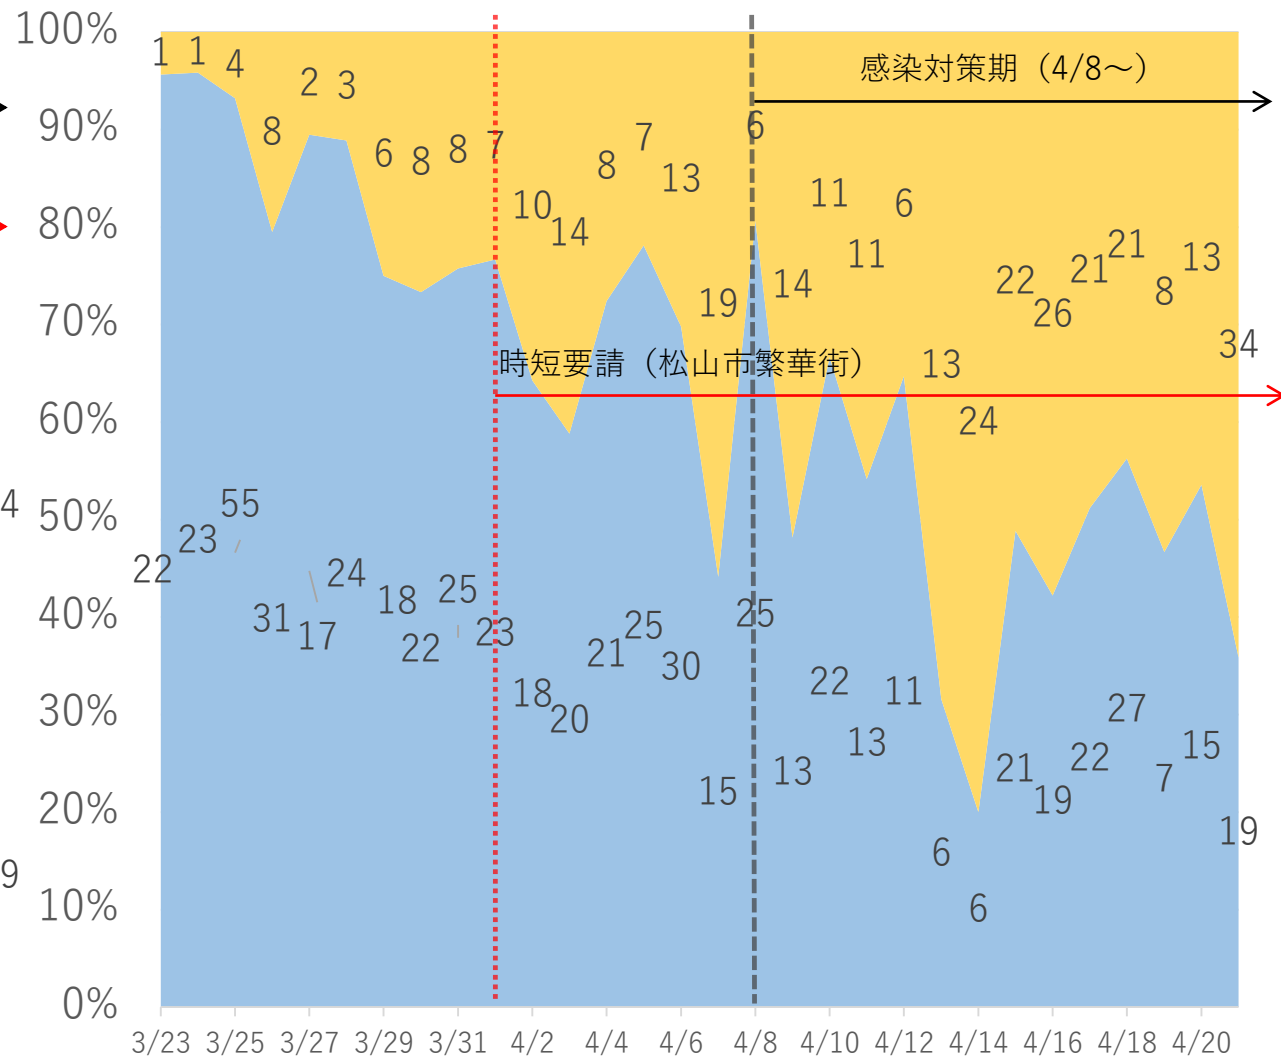

第4波における県内の陽性者数の推移（松山市・その他の市町）

人数の推移

■ 松山市 ■ 松山市以外の市町

割合の推移

■ 松山市 ■ 松山市以外の市町