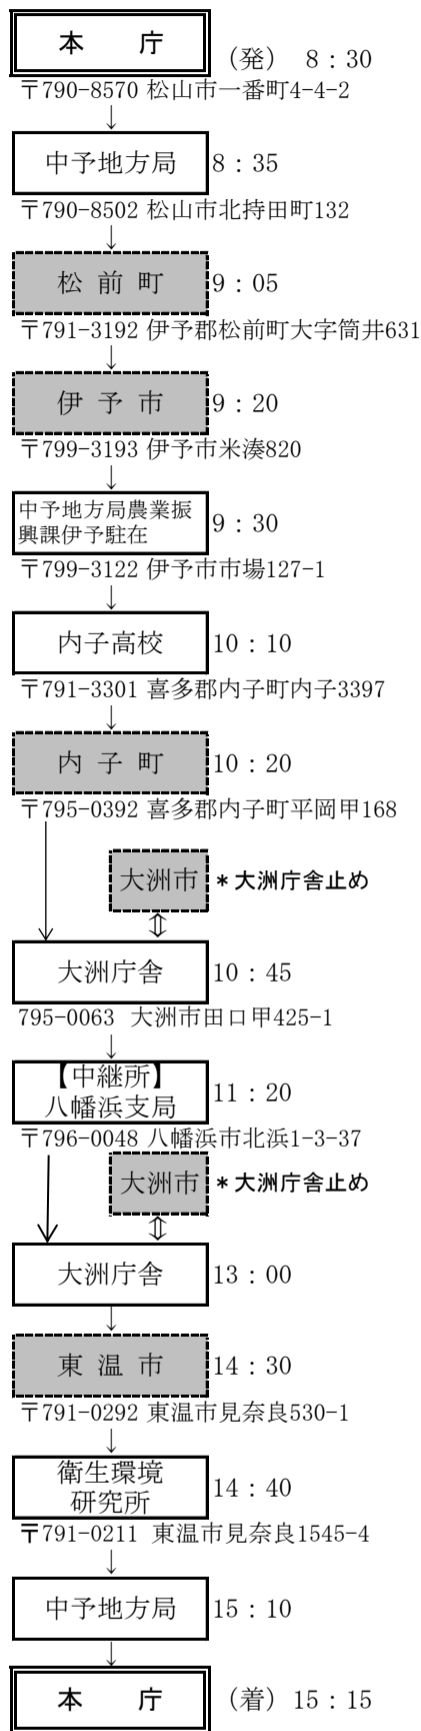

本庁発着逋送コース及び逋送計画

*時刻は出発、到着及び引渡し予定時刻を示す。
 *【中継所】では、他のコースとの引継を行う。

○松山・八幡浜・東温コース

○松山・久万高原・今治コース

東予方面通送コース及び通送計画

*時刻は出発、到着及び引渡し予定時刻を示す。
 *【中継所】では、他のコースとの引継を行う。

○四国中央・今治コース

○今治・西条コース

南予方面通送コース及び通送計画

*時刻は出発、到着及び引渡し予定時刻を示す。

*【中継所】では、他のコースとの引継を行う。

○愛南・八幡浜コース