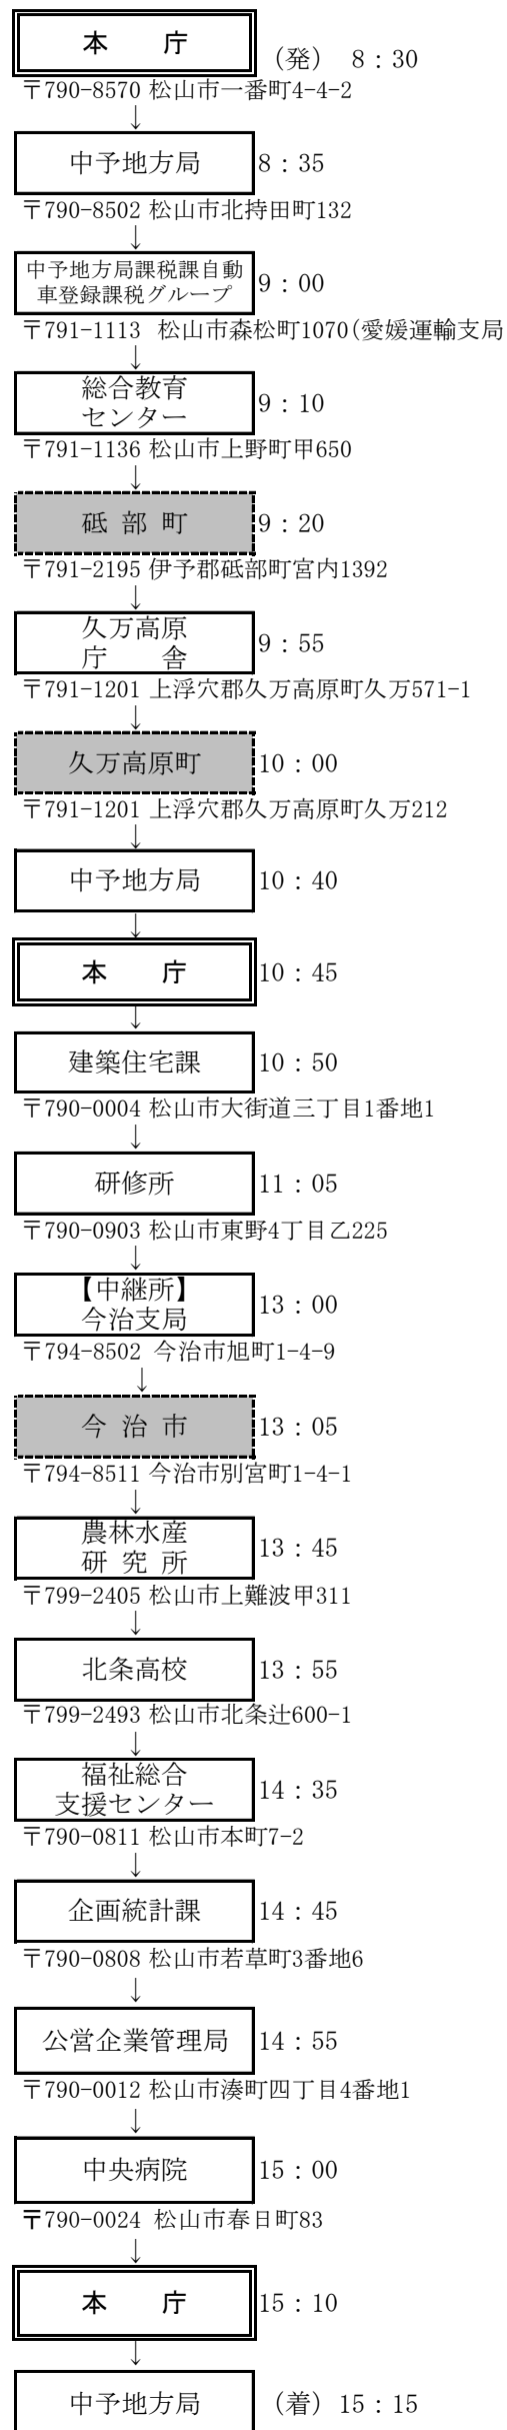

本庁発着逋送コース及び逋送計画

*時刻は出発、到着及び引渡し予定時刻を示す。
 *【中継所】では、他のコースとの引継を行う。

○松山・八幡浜・東温コース

○松山・久万高原・今治コース

東予方面通送コース及び通送計画

*時刻は出発、到着及び引渡し予定時刻を示す。
 *【中継所】では、他のコースとの引継を行う。

○四国中央・今治コース

○今治・西条コース

南予方面通送コース及び通送計画

*時刻は出発、到着及び引渡し予定時刻を示す。

*【中継所】では、他のコースとの引継を行う。

○愛南・八幡浜コース