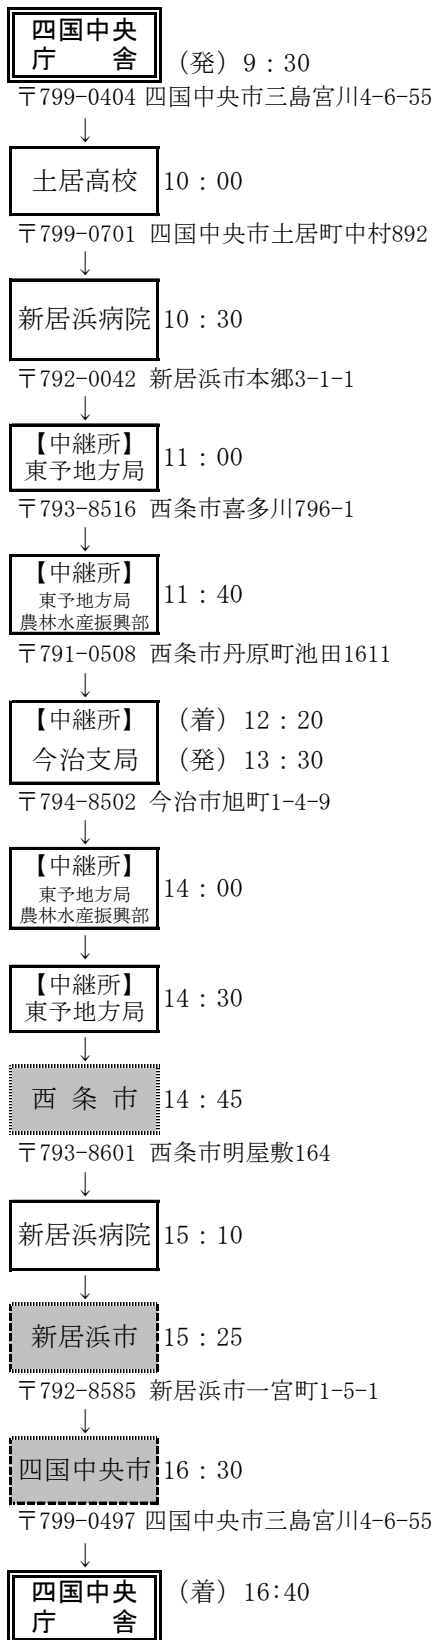

本庁発着逋送コース及び逋送計画

*時刻は出発、到着及び引渡し予定時刻を示す。
 *【中継所】では、他のコースとの引継を行う。

○松山・八幡浜・東温コース

○松山・久万高原・今治コース

東予方面通送コース及び通送計画

*時刻は出発、到着及び引渡し予定時刻を示す。
 *【中継所】では、他のコースとの引継を行う。

○四国中央・今治コース

○今治・西条コース

南予方面通送コース及び通送計画

*時刻は出発、到着及び引渡し予定時刻を示す。

*【中継所】では、他のコースとの引継を行う。

○愛南・八幡浜コース