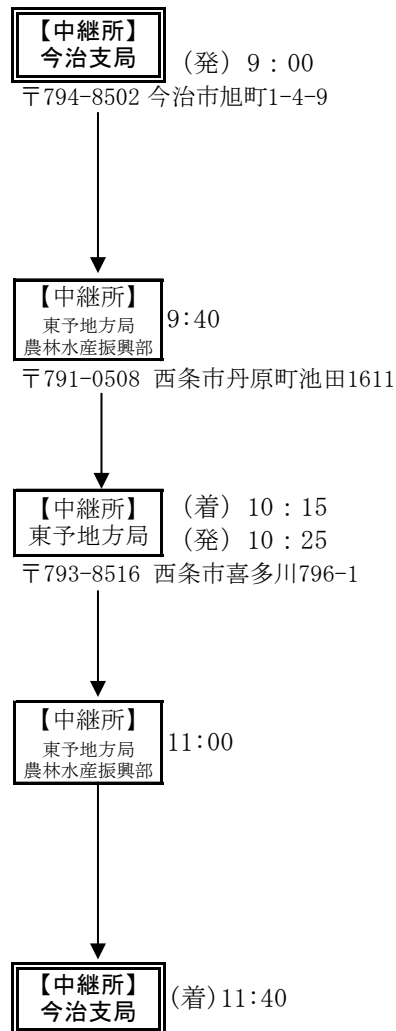

本庁発着逋送コース及び逋送計画

*時刻は出発、到着及び引渡し予定時刻を示す。
 *【中継所】では、他のコースとの引継を行う。

○松山・八幡浜・東温コース

○松山・久万高原・今治コース

東予方面通送コース及び通送計画

*時刻は出発、到着及び引渡し予定時刻を示す。
 *【中継所】では、他のコースとの引継を行う。

○四国中央・今治コース

○今治・西条コース

南予方面通送コース及び通送計画

*時刻は出発、到着及び引渡し予定時刻を示す。

*【中継所】では、他のコースとの引継を行う。

○愛南・八幡浜コース